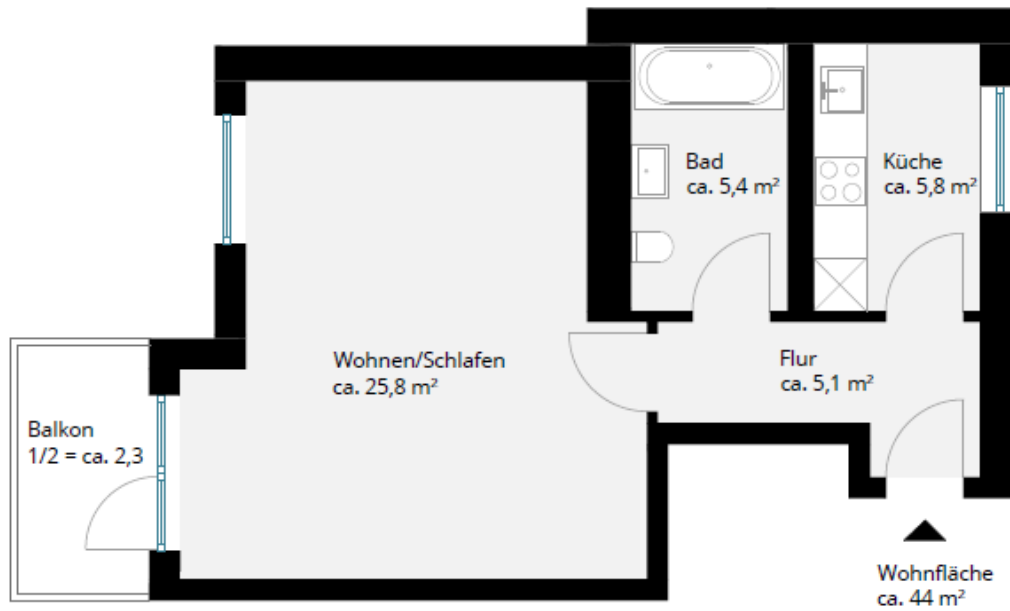

Grundriss

Größen:	Flur	5,10m ²
	Küche	5,80m ²
	Bad	5,40m ²
	Wohnen/ Schlafen	25,80m ²
	Balkon	4,60m ² / 2,30m ²
	Gesamt:	46,70m²