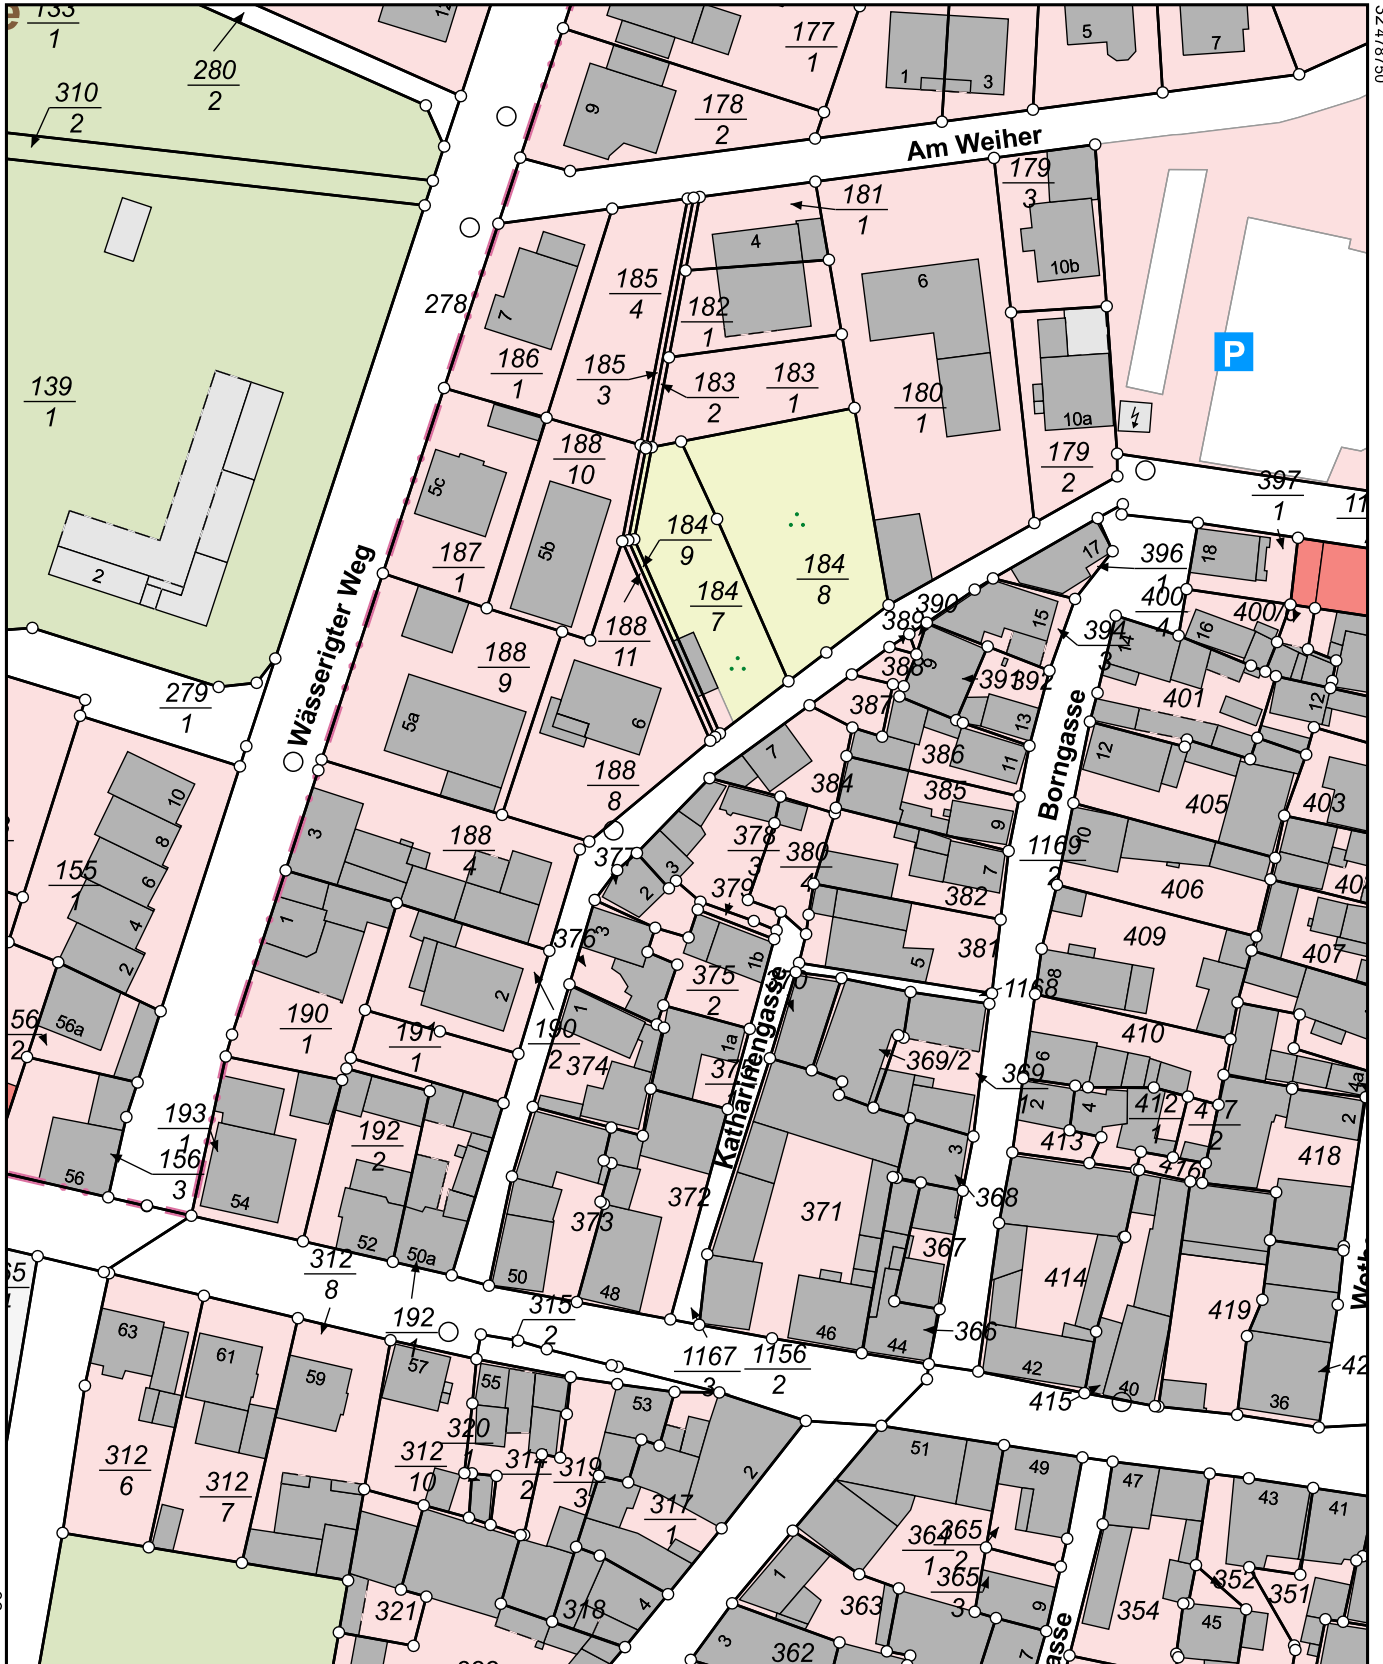

Flurstück: 378/3

Flur: 1

Gemarkung: Rodheim v. d. Höhe

Gemeinde:

Kreis:

Regierungsbezirk:

Rosbach v. d. Höhe

Wetterau

Darmstadt

5568400

32.478750

5568180

0 10 20 30 Meter

Maßstab 1:1000

Dieser Auszug wurde maschinell erstellt.