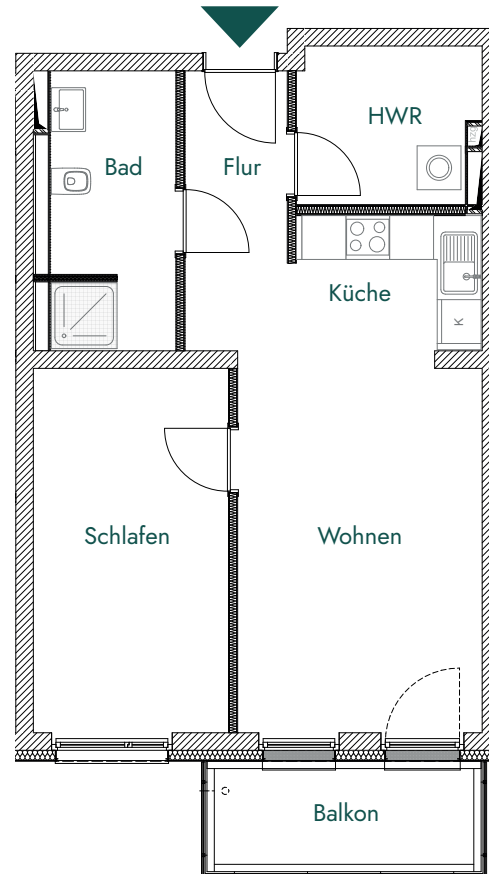

SPEICHER QUARTIER

HAUS F WOHNUNG 12 1. OBERGESCHOSS

Flur	5,20 m ²
Bad	6,86 m ²
Schlafen	12,91 m ²
HWR	5,00 m ²
Küche	4,71 m ²
Wohnen	16,80 m ²
Balkon (50%)	2,83 m ²
Gesamt	54,30 m²

LAGE IM QUARTIER