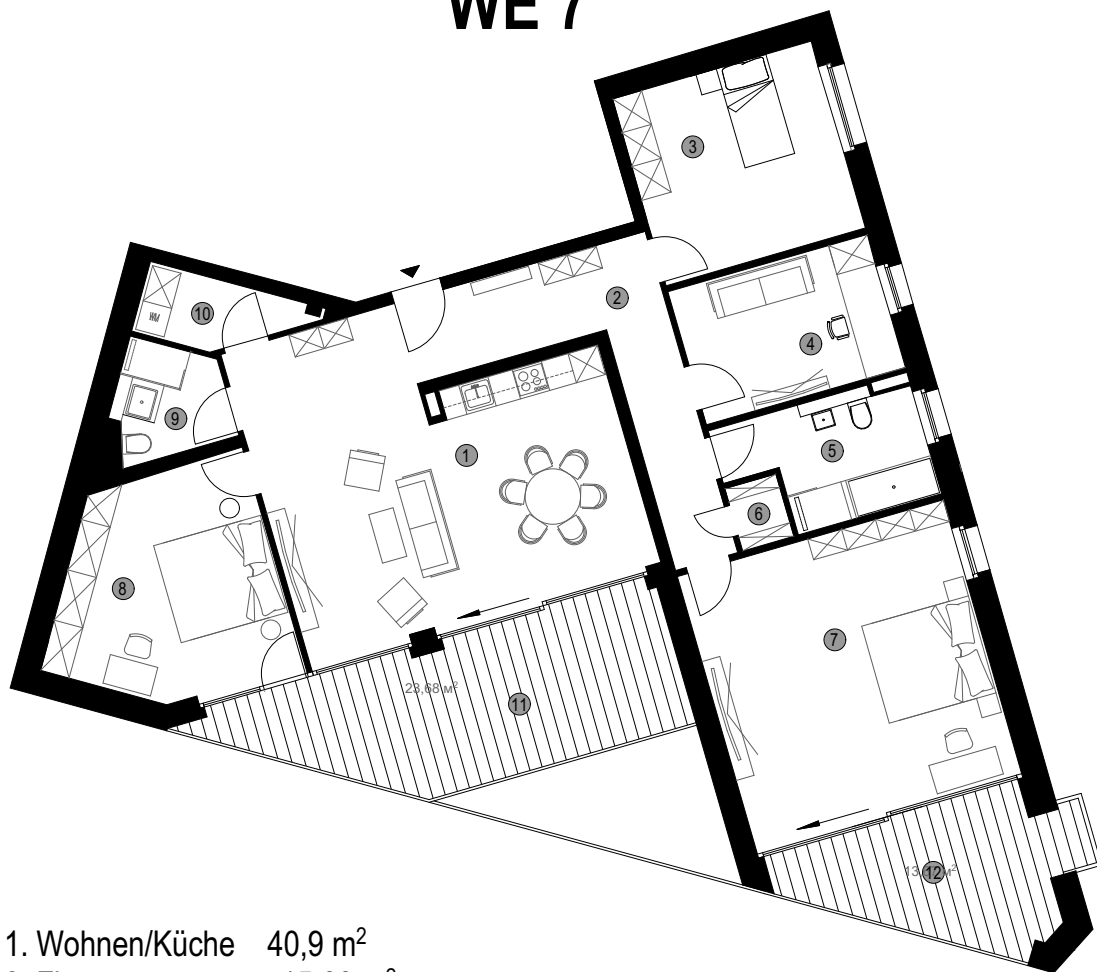

WE 7

1. Wohnen/Küche	40,9 m ²	8. Schlafen	18,89 m ²
2. Flur	15,66 m ²	9. Bad	4,48 m ²
3. Kind1	16,31 m ²	10. Abstellraum	4,00 m ²
4. Arbeiten	11,60 m ²	11. Balkon	23,76 m ²
5. Bad	8,29 m ²	12. Balkon	14,03 m ²
6. Abstellraum	1,39 m ²		
7. Kind2	31,54 m ²		

4.OG

5
Zimmer

172,53 m²
Wohnfläche