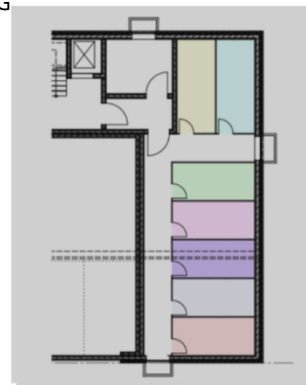

ERDGESCHOSS WOHNUNG 1

Grundriss

DG

1. OG

EG

KG

Objektart	Mehrfamilienhaus
Adresse	85405 Nandlstadt
Baujahr	2025
Zimmerzahl	4
Wohnfläche (ca.)	106 m ²
Anzahl Stellplätze	2
Stellplatzart	Stellplatz
Energieträger	Wärmepumpe
Heizung	Fußbodenheizung
Küche	Einbauküche
Terrasse (ca.)	12 m ²
Ausrichtung	Süd
Kellerabteil	Ja
Zustand	Neubau
Ausstattung	stark gehoben