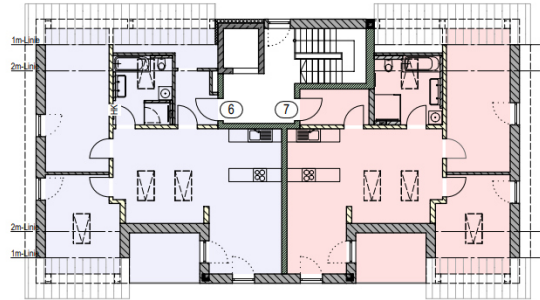

ERDGESCHOSS WOHNUNG 1

Grundriss

DG

1. OG

EG

KG

Objektart	Mehrfamilienhaus
Adresse	85405 Nandlstadt
Baujahr	2025
Zimmerzahl	4
Wohnfläche (ca.)	106 m ²
Anzahl Stellplätze	2
Stellplatzart	Stellplatz
Energieträger	Wärmepumpe
Heizung	Fußbodenheizung
Küche	Einbauküche
Terrasse (ca.)	12 m ²
Ausrichtung	Süd
Kellerabteil	Ja
Zustand	Neubau
Ausstattung	stark gehoben