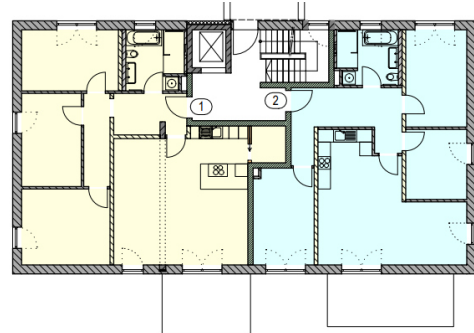

ERDGESCHOSS WOHNUNG 1

Grundriss

DG

1. OG

EG

KG

Objektart	Mehrfamilienhaus
Adresse	85405 Nandlstadt
Baujahr	2025
Zimmerzahl	4
Wohnfläche (ca.)	106 m ²
Anzahl Stellplätze	2
Stellplatzart	Stellplatz
Energieträger	Wärmepumpe
Heizung	Fußbodenheizung
Küche	Einbauküche
Terrasse (ca.)	12 m ²
Ausrichtung	Süd
Kellerabteil	Ja
Zustand	Neubau
Ausstattung	stark gehoben