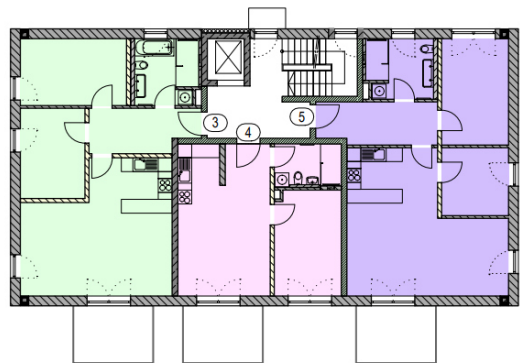

ERDGESCHOSS WOHNUNG 1

Grundriss

DG

1. OG

EG

KG

Objektart	Mehrfamilienhaus
Adresse	85405 Nandlstadt
Baujahr	2025
Zimmerzahl	4
Wohnfläche (ca.)	106 m ²
Anzahl Stellplätze	2
Stellplatzart	Stellplatz
Energieträger	Wärmepumpe
Heizung	Fußbodenheizung
Küche	Einbauküche
Terrasse (ca.)	12 m ²
Ausrichtung	Süd
Kellerabteil	Ja
Zustand	Neubau
Ausstattung	stark gehoben