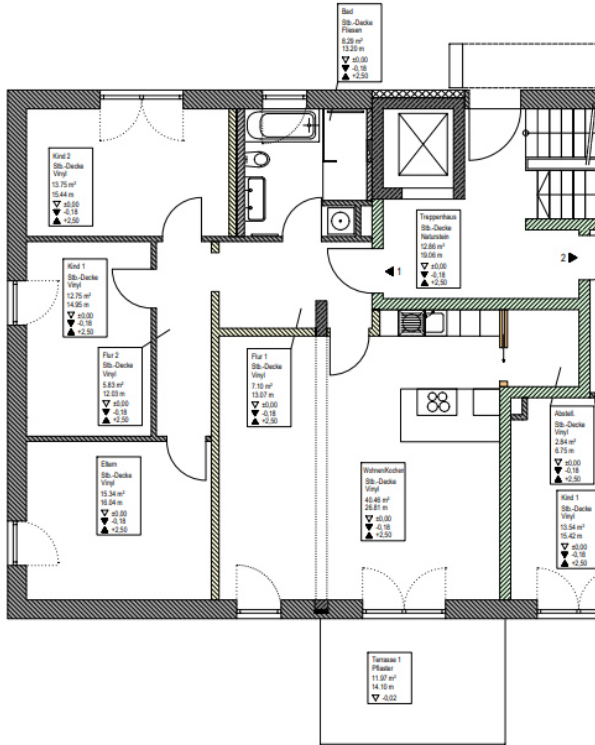

ERDGESCHOSS WOHNUNG 1

Grundriss

DG

1. OG

EG

KG

Objektart	Mehrfamilienhaus
Adresse	85405 Nandlstadt
Baujahr	2025
Zimmerzahl	4
Wohnfläche (ca.)	106 m ²
Anzahl Stellplätze	2
Stellplatzart	Stellplatz
Energieträger	Wärmepumpe
Heizung	Fußbodenheizung
Küche	Einbauküche
Terrasse (ca.)	12 m ²
Ausrichtung	Süd
Kellerabteil	Ja
Zustand	Neubau
Ausstattung	stark gehoben