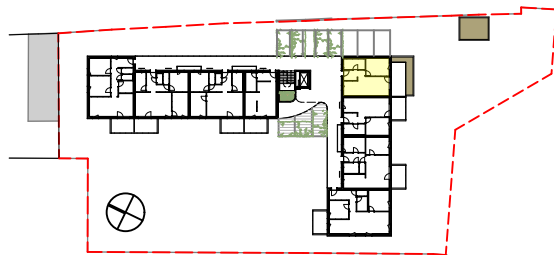

**Neubau Wohnanlage
Hygge Wels Neustadt**

Die dargestellte Einrichtung bzw.
Möblierung ist beispielhaft.

**TOP B1.1****2-Zimmer Wohnung**

Wohnnutzfl.	50,55m ²
Balkon	14,88m ²
Kellerabteil	3,86m ²