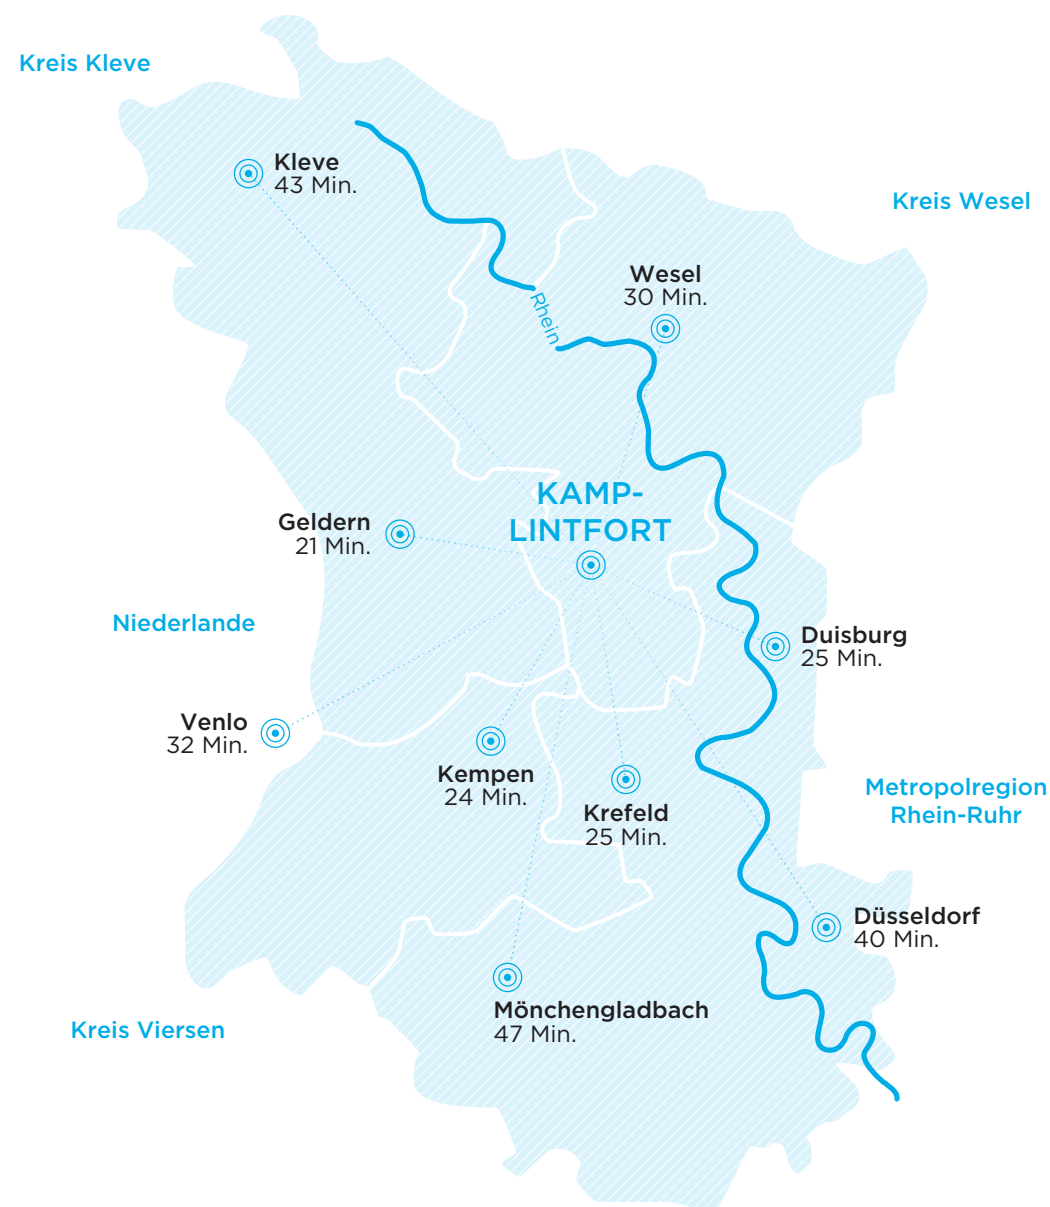

# KAMP-LINTFORT. ANKOMMEN UND WOHLFÜHLEN.

# KAMP-LINTFORT FRANZSTRASSE

**REGION RHEIN-RUHR**  
Schnelle Anbindung an Duisburg,  
Essen und Düsseldorf

**AUTOBAHN**  
A42 und A57 in ca.  
5 Minuten erreichbar

**AIRPORT DÜSSELDORF**  
Nur ca. 40  
Fahrminuten entfernt