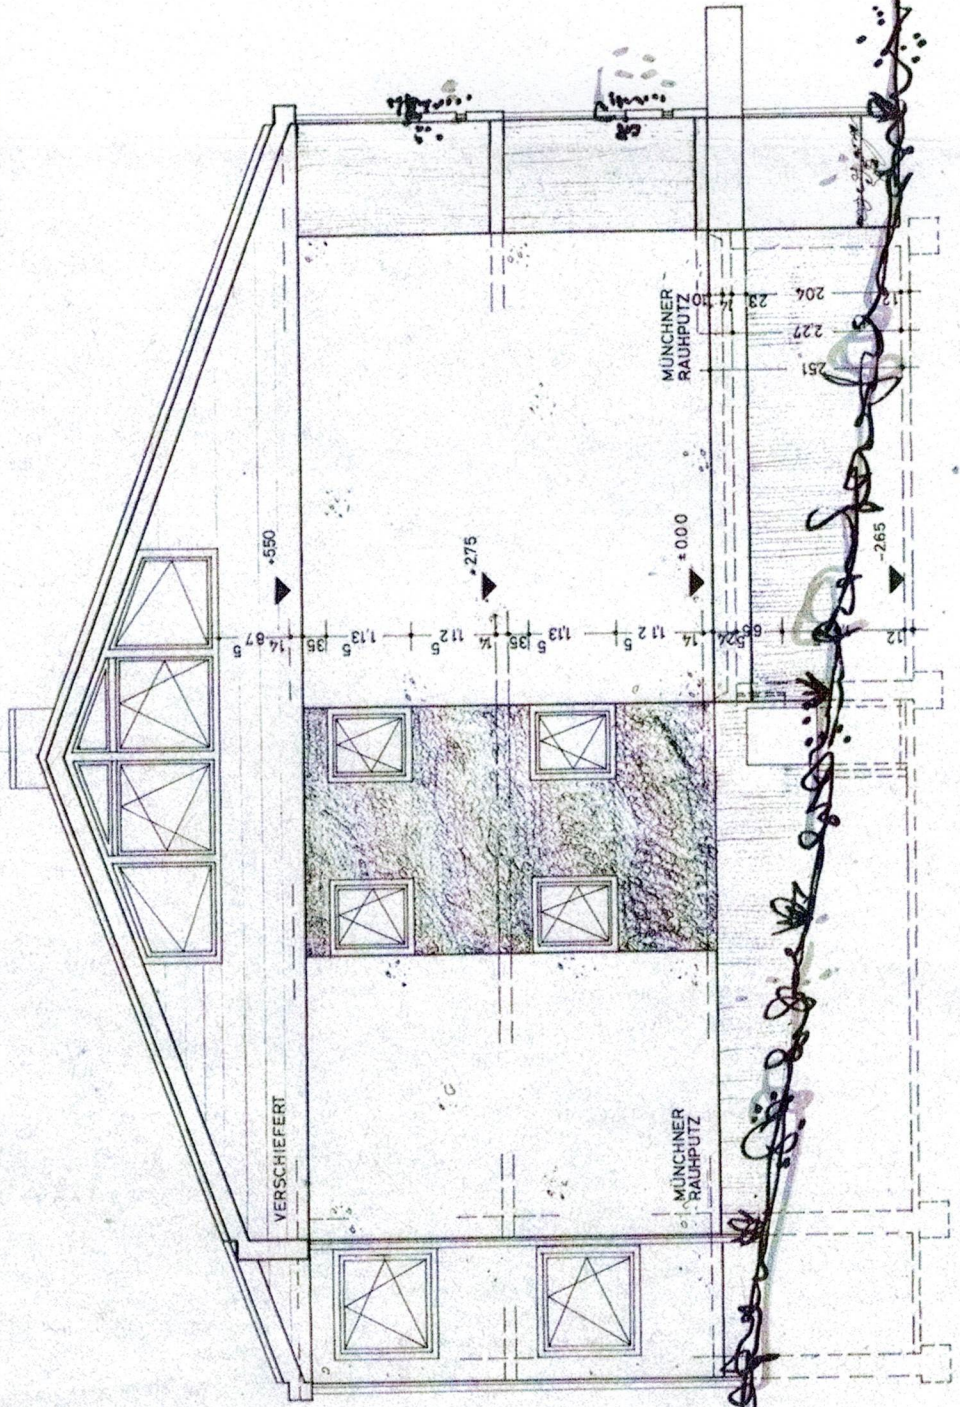

VERSCHIEFERT

GLATTER SICHTBETON

BRÜSTUNG
BETONFERTIGTEIL

+550

+275

+0.000

-265

SÜDDANSICHT

227

251

28

112

112

112

112

112

112

WESTANSICHT

DREMPEL

W O H N A N L A G E

Mehrfamilienhaus in 56564 Neuwied
 Objekt Nr. 947-01
 Ansicht Süd und West ohne Dachterrassen