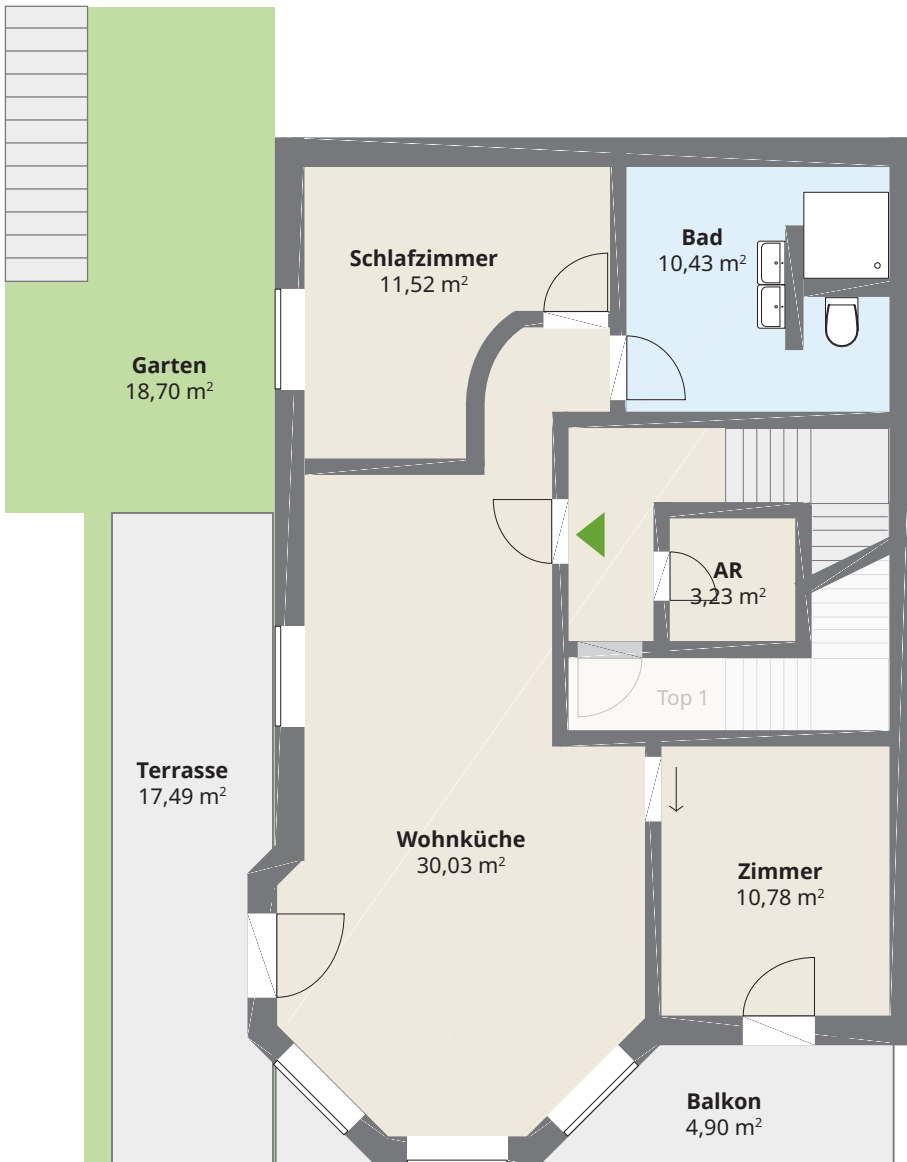

# Planskizze TOP 2 | 1.OG

Im Aichetfeld, 4490 St. Florian

Gesamtwohnfläche: 65,99 m<sup>2</sup>

2.OG

1.OG

EG

Die vorliegenden Planunterlagen dienen der groben Orientierung und können in Fläche und Aufteilung vom Ist-Stand abweichen (Kein Maßstab). Der Vermittler übernimmt für die Richtigkeit keinerlei Haftung. Die abgebildeten Möbel und Einrichtungsgegenstände sind lediglich symbolhaft dargestellt und nicht Teil der Immobilie. Plan: PROJEKTAS