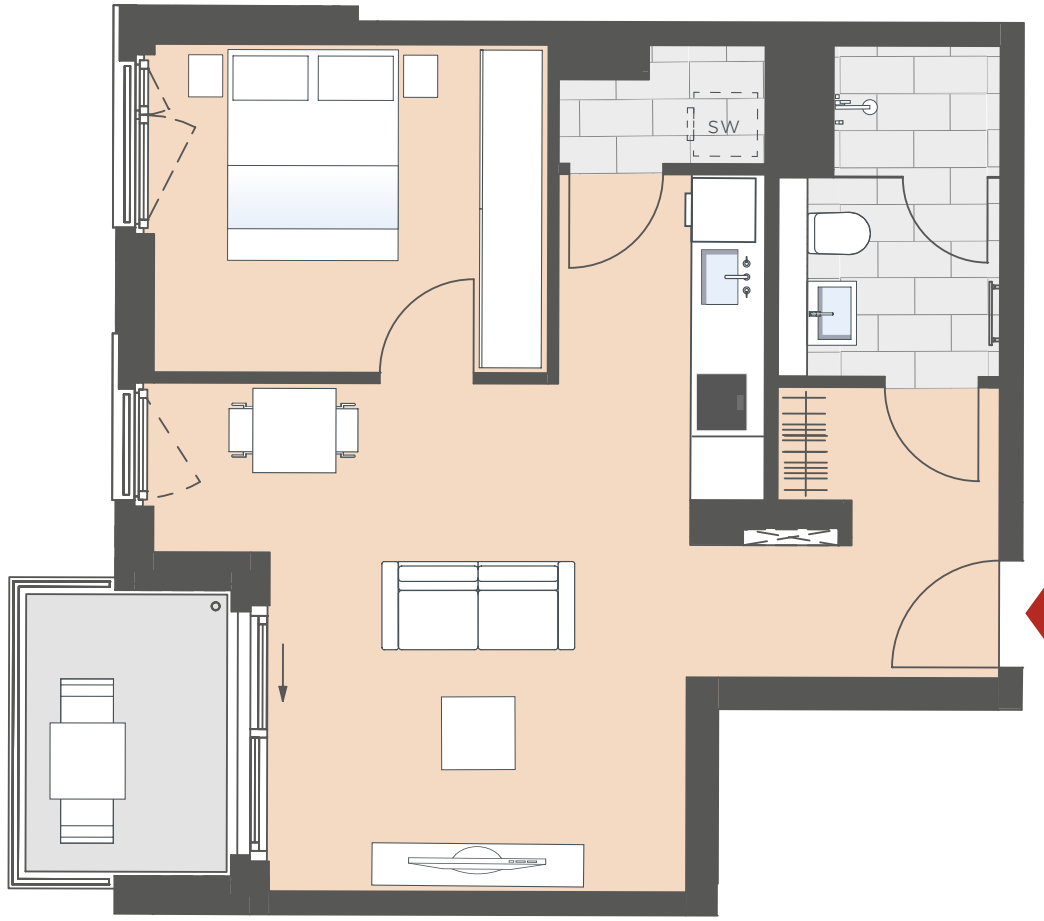

PANDION VERDE 2

HAUS 7, 2 ZIMMER
 7.1.1 | 7.2.1 | 7.3.1 | 7.4.1
 1.OG | 2.OG | 3.OG | 4.OG

WOHNFLÄCHE 54,05 m²
 BARRIEREFREI

Wohnen/Essen/Kochen	25,43 m ²
Schlafen	11,53 m ²
Bad	5,93 m ²
Flur	5,75 m ²
Garderobe	0,75 m ²
Abstellraum	1,92 m ²
Loggia (50% von 5,48 m ²)	2,74 m ²

Wohnfläche 54,05 m²