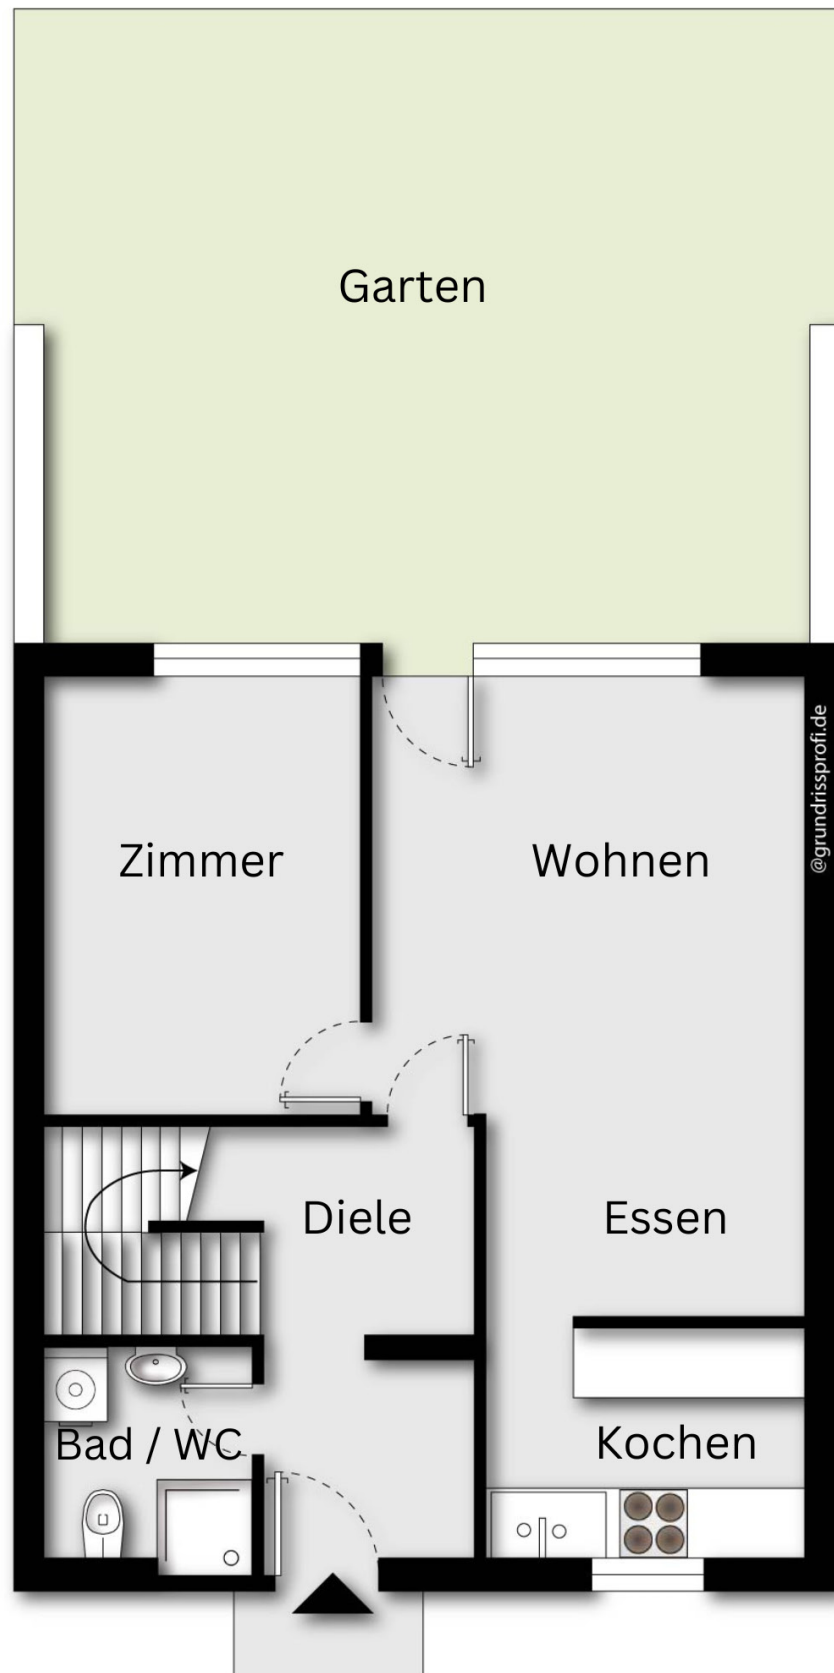

Neu Raum

Alles auf einen Blick

- ca. 149,7 m² Gesamt Wohnnutzfläche auf 3 Wohneinheiten mit jeweils ca. 50 m² verteilt
- helle und gemütliche Wohneinheiten
- gut durchdachte Raumaufteilung – jede Wohneinheit bietet funktionale und einladende Räume
- attraktives Investmentobjekt – vielseitige Nutzungsmöglichkeiten für Vermietung oder Eigennutzung
- Natur und Erholung direkt vor der Tür
- ruhige und begehrte Lage – am idyllischen Eichbühelweg in Götzis
- Top 1 derzeit vermietet bis zum 31.01.2027
- Top 2 derzeit vermietet bis zum 31.08.2026
- Top 3 derzeit leerstehend – kann jedoch nach Wunsch gerne noch vermietet werden
- Top 1 jährliche netto Mieteinnahmen 5.880 €
- Top 2 jährliche netto Mieteinnahmen 6.240 €

Nebenkostenübersicht

3,5% Grunderwerbsteuer
1,1% Grundbucheintragung
3,6% Vermittlungsprovision inkl. MwSt.
Vertragserrichtungskosten, ca. 1,2% inkl. MwSt.
zzgl. Barauslagen

Neu Raum

Grundriss Top 1 ohne Maßstab

Neu Raum

Neu Raum

Neu Raum

Wohnen Top 3

Kochen Top 3

Neu Raum

Kochen / Essen Top 3

Zimmer Top 3