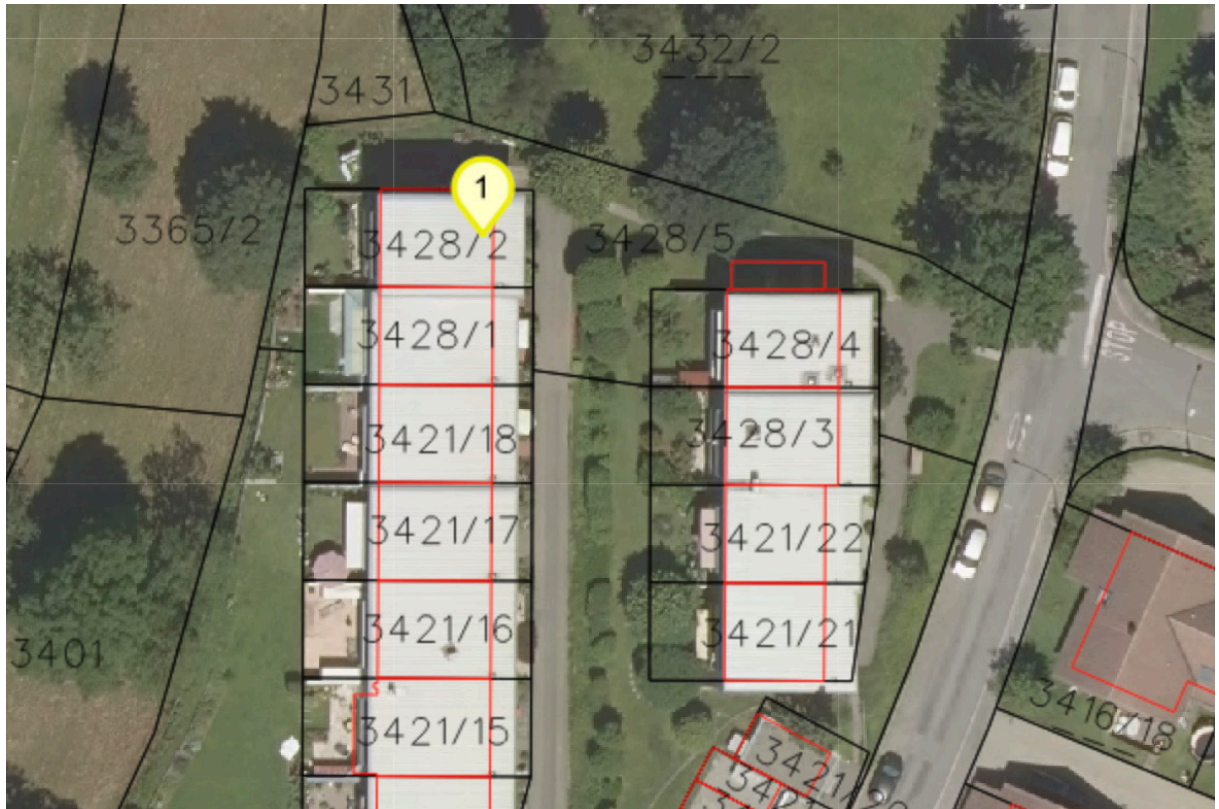

Neu Raum

Alles auf einen Blick

- ca. 149,7 m² Gesamt Wohnnutzfläche auf 3 Wohneinheiten mit jeweils ca. 50 m² verteilt
- helle und gemütliche Wohneinheiten
- gut durchdachte Raumaufteilung – jede Wohneinheit bietet funktionale und einladende Räume
- attraktives Investmentobjekt – vielseitige Nutzungsmöglichkeiten für Vermietung oder Eigennutzung
- Natur und Erholung direkt vor der Tür
- ruhige und begehrte Lage – am idyllischen Eichbühelweg in Götzis
- Top 1 derzeit vermietet bis zum 31.01.2027
- Top 2 derzeit vermietet bis zum 31.08.2026
- Top 3 derzeit leerstehend – kann jedoch nach Wunsch gerne noch vermietet werden
- Top 1 jährliche netto Mieteinnahmen 5.880 €
- Top 2 jährliche netto Mieteinnahmen 6.240 €

Zimmer Top 1

Neu Raum

Garten Top 1

Garten Top 1

Neu Raum

Hausansicht

Neu Raum

Hausansicht

Umgebung

Neu Raum

Umgebung

Luftansicht

Neu Raum

Lageplan

Flächenwidmungsplan