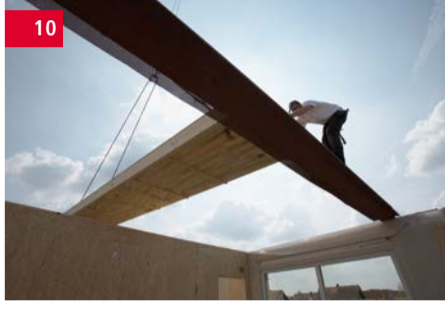

7:50 Uhr | Fertigmachen zum Andocken!

8:10 Uhr | Eine gute Stunde nach Baubeginn nimmt das Erdgeschoss Gestalt an.

9:00 Uhr | Der Nachschub rollt an.

10:00 Uhr | Passt auf Anhieb. Jetzt zahlt sich die exakte Vorfertigung aus.

11:00 Uhr | Fertigmachen zur Landung! Die Geschossdecke schwebt ein.

11:45 Uhr | Jedes Bauelement und jeder Handgriff sitzt.

12:20 Uhr | Ruhig und zielstrebig: ausrichten, einsetzen, verschrauben.

13:00 Uhr | High Noon. Das Erdgeschoss ist fast komplett abgedeckt.

13:10 Uhr | Lässiges Bauherrenleben! Das Haus wächst, der Häuslebauer grillt.

13:30 Uhr | Jetzt aber ran ans Obergeschoss!

14:00 Uhr | Eine Badezimmerwand kommt angeschwebt.

14:25 Uhr | Langsam ablassen. Passt!