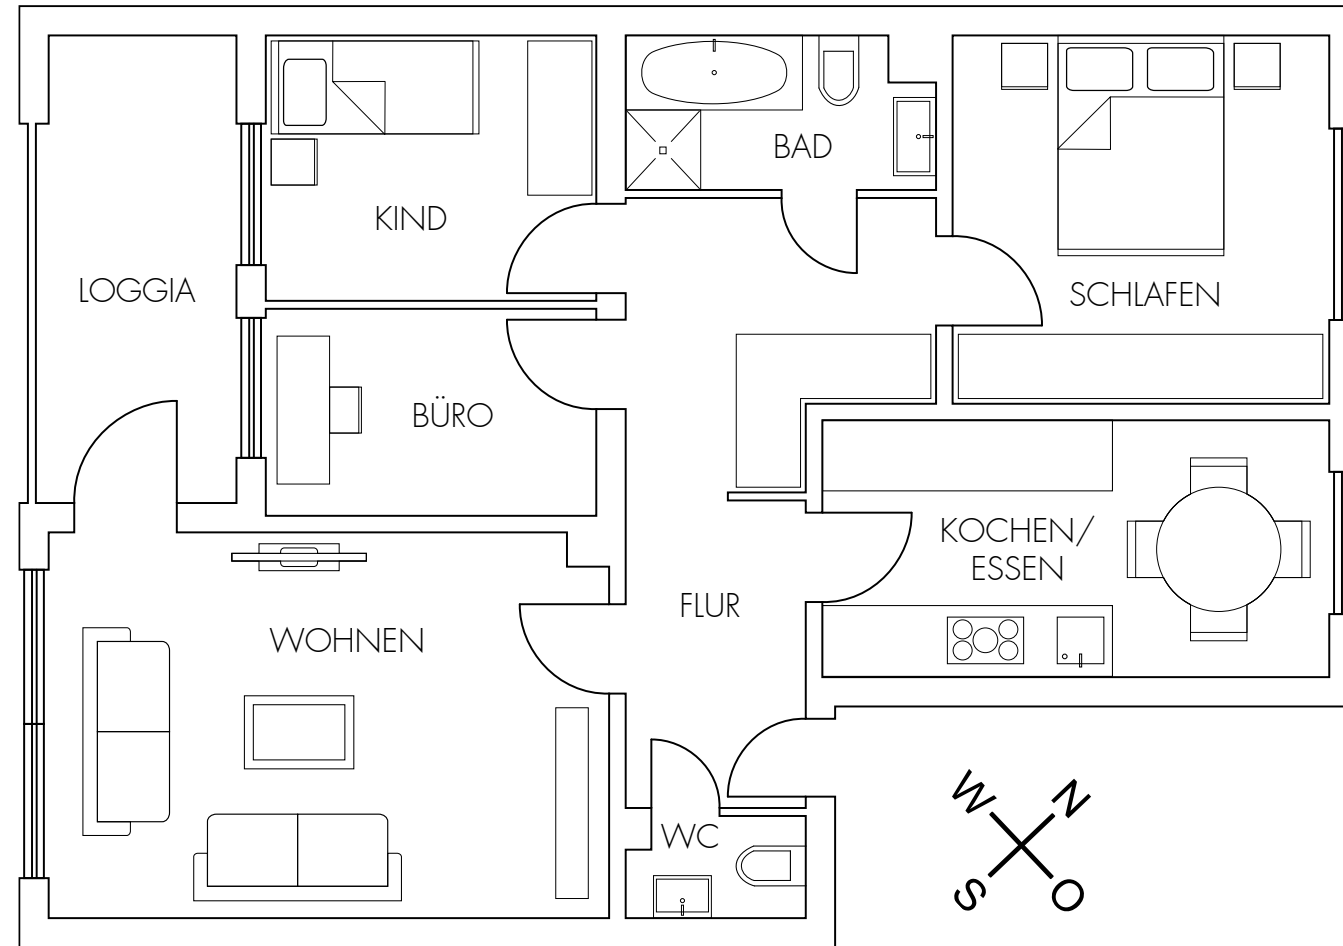

DER GRUND- RISS

- Wohnen ca. 20m²
- Schlafen ca. 13m²
- Büro ca. 6m²
- Kind ca. 8m²
- Kochen ca. 12m²
- Bad ca. 4m²
- WC ca. 2m²
- Loggia ca. 10m²
- Flur ca. 13m²

Alle Angaben ohne Gewähr. Grundriss nicht maßstabsgetreu. Grundriss zeigt Möblierungsvorschlag.