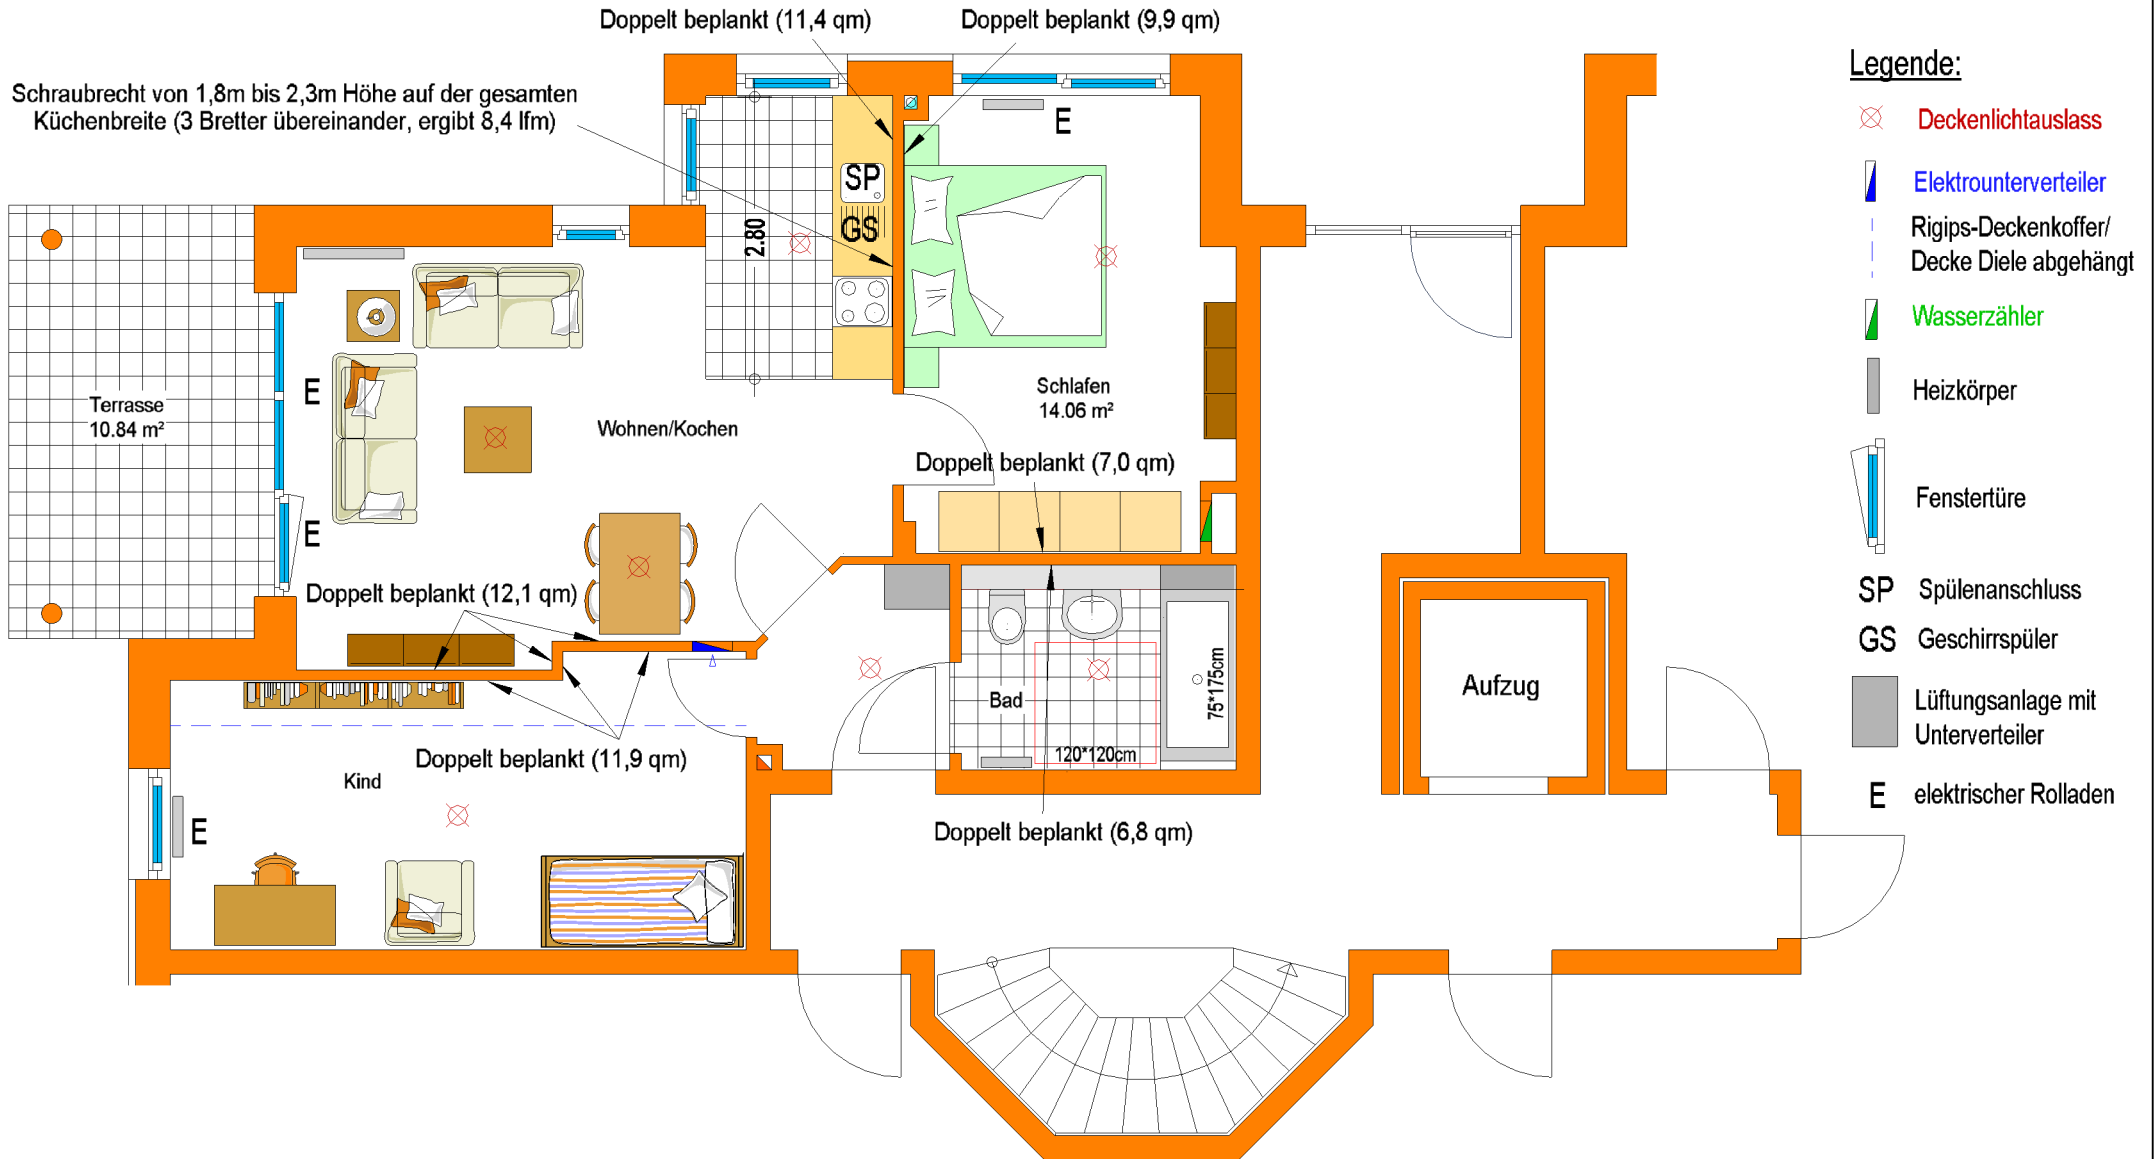

# Wohnpark "Nibelungenhain"

3-Zimmer-Gartenwohnung in der Lore-Kullmer-Str. 8  
70,84 m<sup>2</sup>, frei werdend,