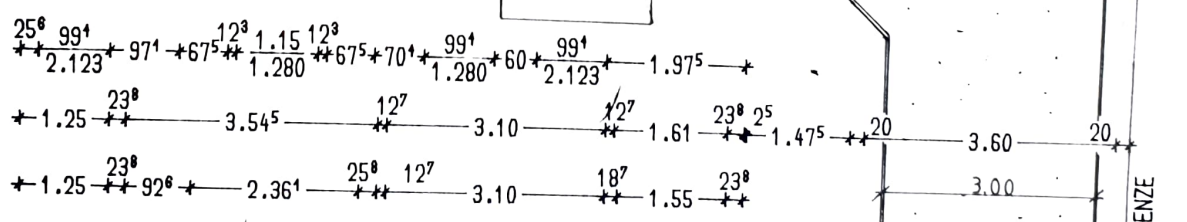

Maße können sich bei Ausführungsänderungen ändern!

KELLERGESCHOSS

1041/677

Maße können sich bei Ausführung geringfügig ändern

ERDGESCHOSS
ZAUN

AM ROTHENANGER

+60+ 1.77+ 1.30+ 1.54+ 1.54+ 1.30+ 1.77+ +60+
 +2.27+ 99+ 1.280+ 2.79+ 2.79+ 99+ 1.280+ 2.19+ +60+
 +335+ 2.64+ 127+ 2.385+ 3.45+ 238+ 37+
 +335+ 5.037+ 127+ 1.85+ 1.449+ 335+
 +335+ 5.037+ 127+ 3.17+ 127+ 335+ 123+

+335+ 2.299+ 14+ 2.60+ 127+ 3.418+ 335+
 +2.52+ 718+ 1.775+ 94+ 1.280+ 2.20+ +60+
 +94+ 94+ 1.280+ 2.20+ +60+

+238+ 5.632+ 127+ 4.00+ 238+
 +1.25+ 238+ 3.395+ 987+ 127+ 4.00+ 238+

Maße können sich bei Ausführung
 geringfügig ändern!