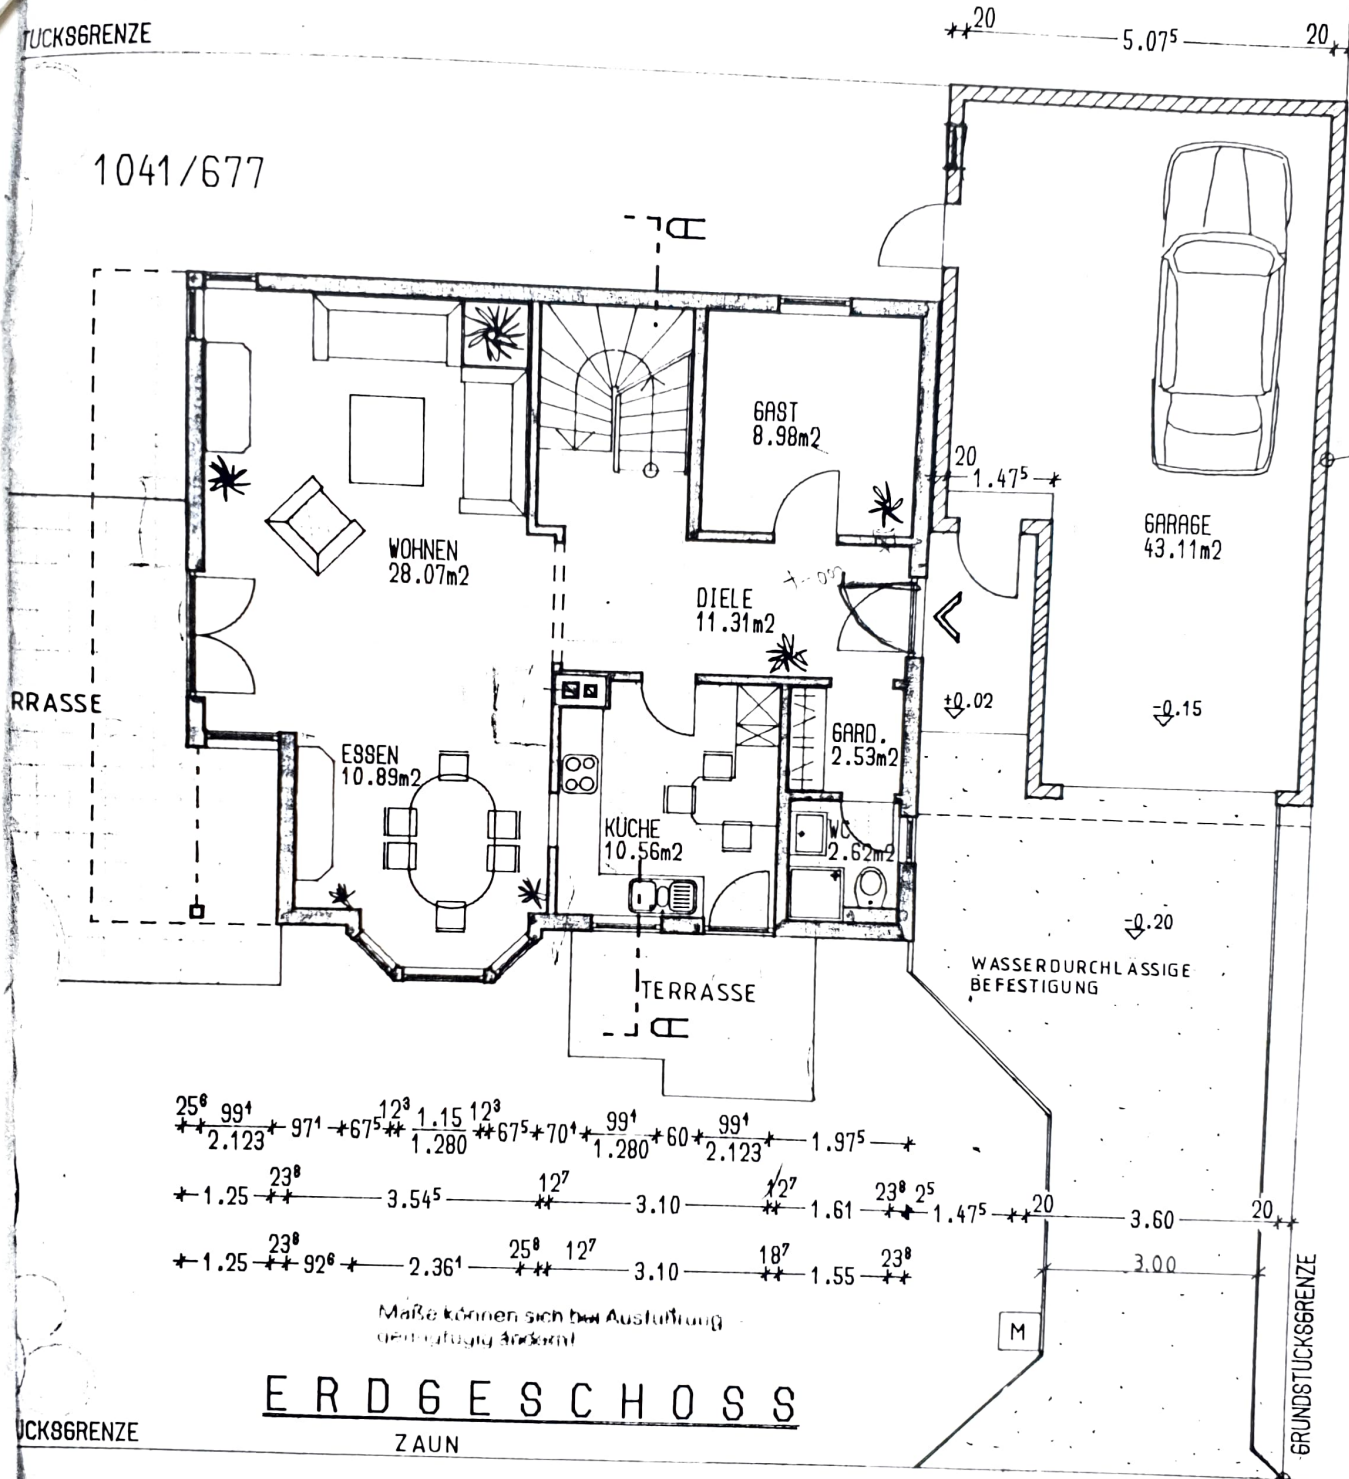

Maße können sich bei Ausführungsänderungen ändern!

KELLERGESCHOSS

1041/677

Maße können sich bei Ausführung geringfügig ändern

ERDGESCHOSS
ZAUN

AM ROTHENANGER

+60+ 1.77+ 1.30+ 1.54+ 1.54+ 1.30+ 1.77+ +60+
 +2.27+ 99+ 1.280+ 2.79+ 2.79+ 99+ 1.280+ 2.19+ +60+
 +335+ 2.64+ 127+ 2.385+ 3.45+ 238+ 37+
 +335+ 5.037+ 127+ 1.85+ 1.449+ 335+
 +335+ 5.037+ 127+ 3.17+ 127+ 335+ 123+

+335+ 2.299+ 14+ 2.60+ 127+ 3.418+ 335+
 +2.52+ 718+ 1.775+ 94+ 1.280+ 2.20+ +60+
 +94+ 94+ 1.280+ 2.20+ +60+

+238+ 5.632+ 127+ 4.00+ 238+
 +1.25+ 238+ 3.395+ 987+ 127+ 4.00+ 238+

Maße können sich bei Ausführung
 geringfügig ändern!

DACHGESCHOSS