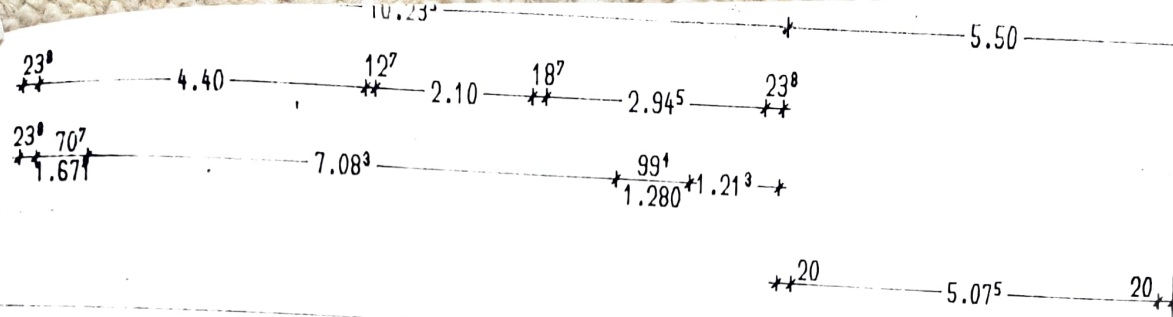

Maße können sich bei Ausführungsänderungen ändern!

KELLERGESCHOSS

1041/677

Maße können sich bei Ausführung geringfügig ändern

ERDGESCHOSS
ZAUN

AM ROTHENANGER

+60+ 1.77+ 1.30+ 1.54+ 1.54+ 1.30+ 1.77+ +60+
 +2.27+ 99+ 1.280+ 2.79+ 2.79+ 99+ 1.280+ 2.19+ +60+
 +335+ 2.64+ 127+ 2.385+ 3.45+ 238+ 37+
 +335+ 5.037+ 127+ 1.85+ 1.449+ 335+
 +335+ 5.037+ 127+ 3.17+ 127+ 335+ 123+

+335+ 2.299+ 14+ 2.60+ 127+ 3.418+ 335+
 +2.52+ 718+ 1.775+ 94+ 1.280+ 2.20+ +60+
 +94+ 94+ 1.280+ 2.20+ +60+

+238+ 5.632+ 127+ 4.00+ 238+
 +1.25+ 238+ 3.395+ 987+ 127+ 4.00+ 238+

Maße können sich bei Ausführung
 geringfügig ändern!