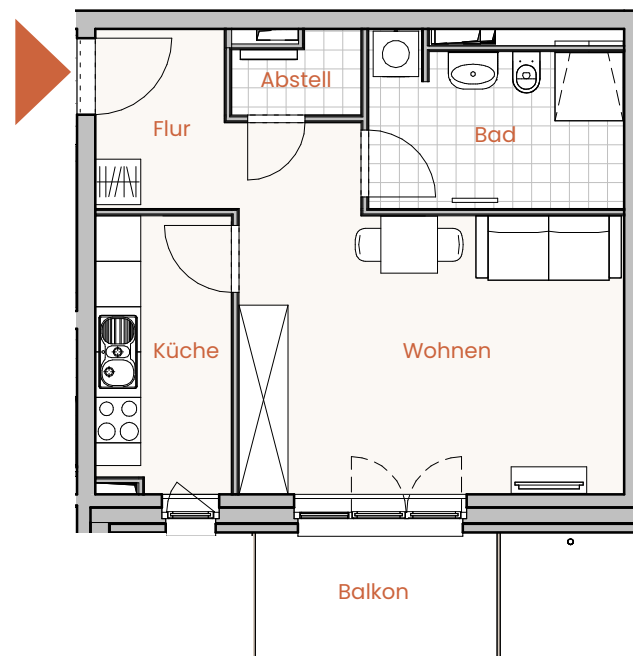

## Haus 4 Wohnung 51 (FF) 2. Obergeschoss

Wohnen	19,09 m <sup>2</sup>
Küche	6,43 m <sup>2</sup>
Bad	7,18 m <sup>2</sup>
Flur	5,98 m <sup>2</sup>
Abstell	1,68 m <sup>2</sup>
Balkon (50%)	2,64 m <sup>2</sup>
<b>Gesamt</b>	<b>43,00 m<sup>2</sup></b>

Die Möblierung ist ein Gestaltungsvorschlag und gehört nicht zum Ausstattungsumfang.  
Für zwischenzeitliche Änderungen können wir keine Haftung übernehmen.

Maßstab 1:100

PETERS PETERS  
In Homburg Zuhause.