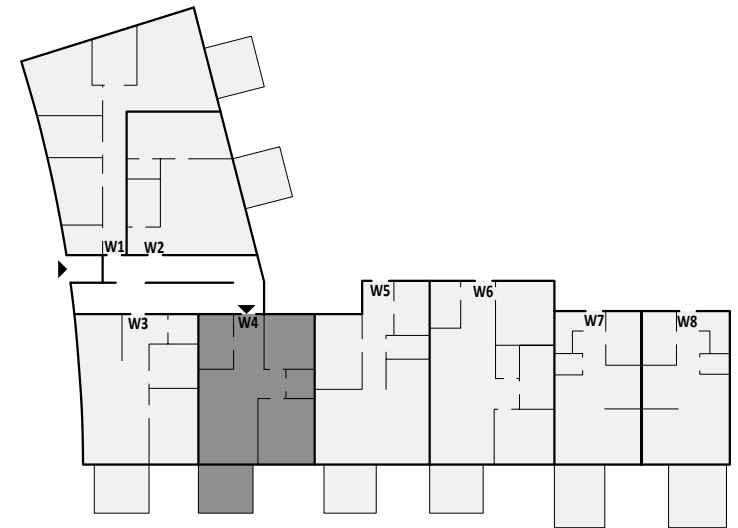

WE 4  
Hombrucher Bogen 28  
Erdgeschoss  
72.13 m<sup>2</sup>

Übersicht Erdgeschoss

Maßstab 1:100