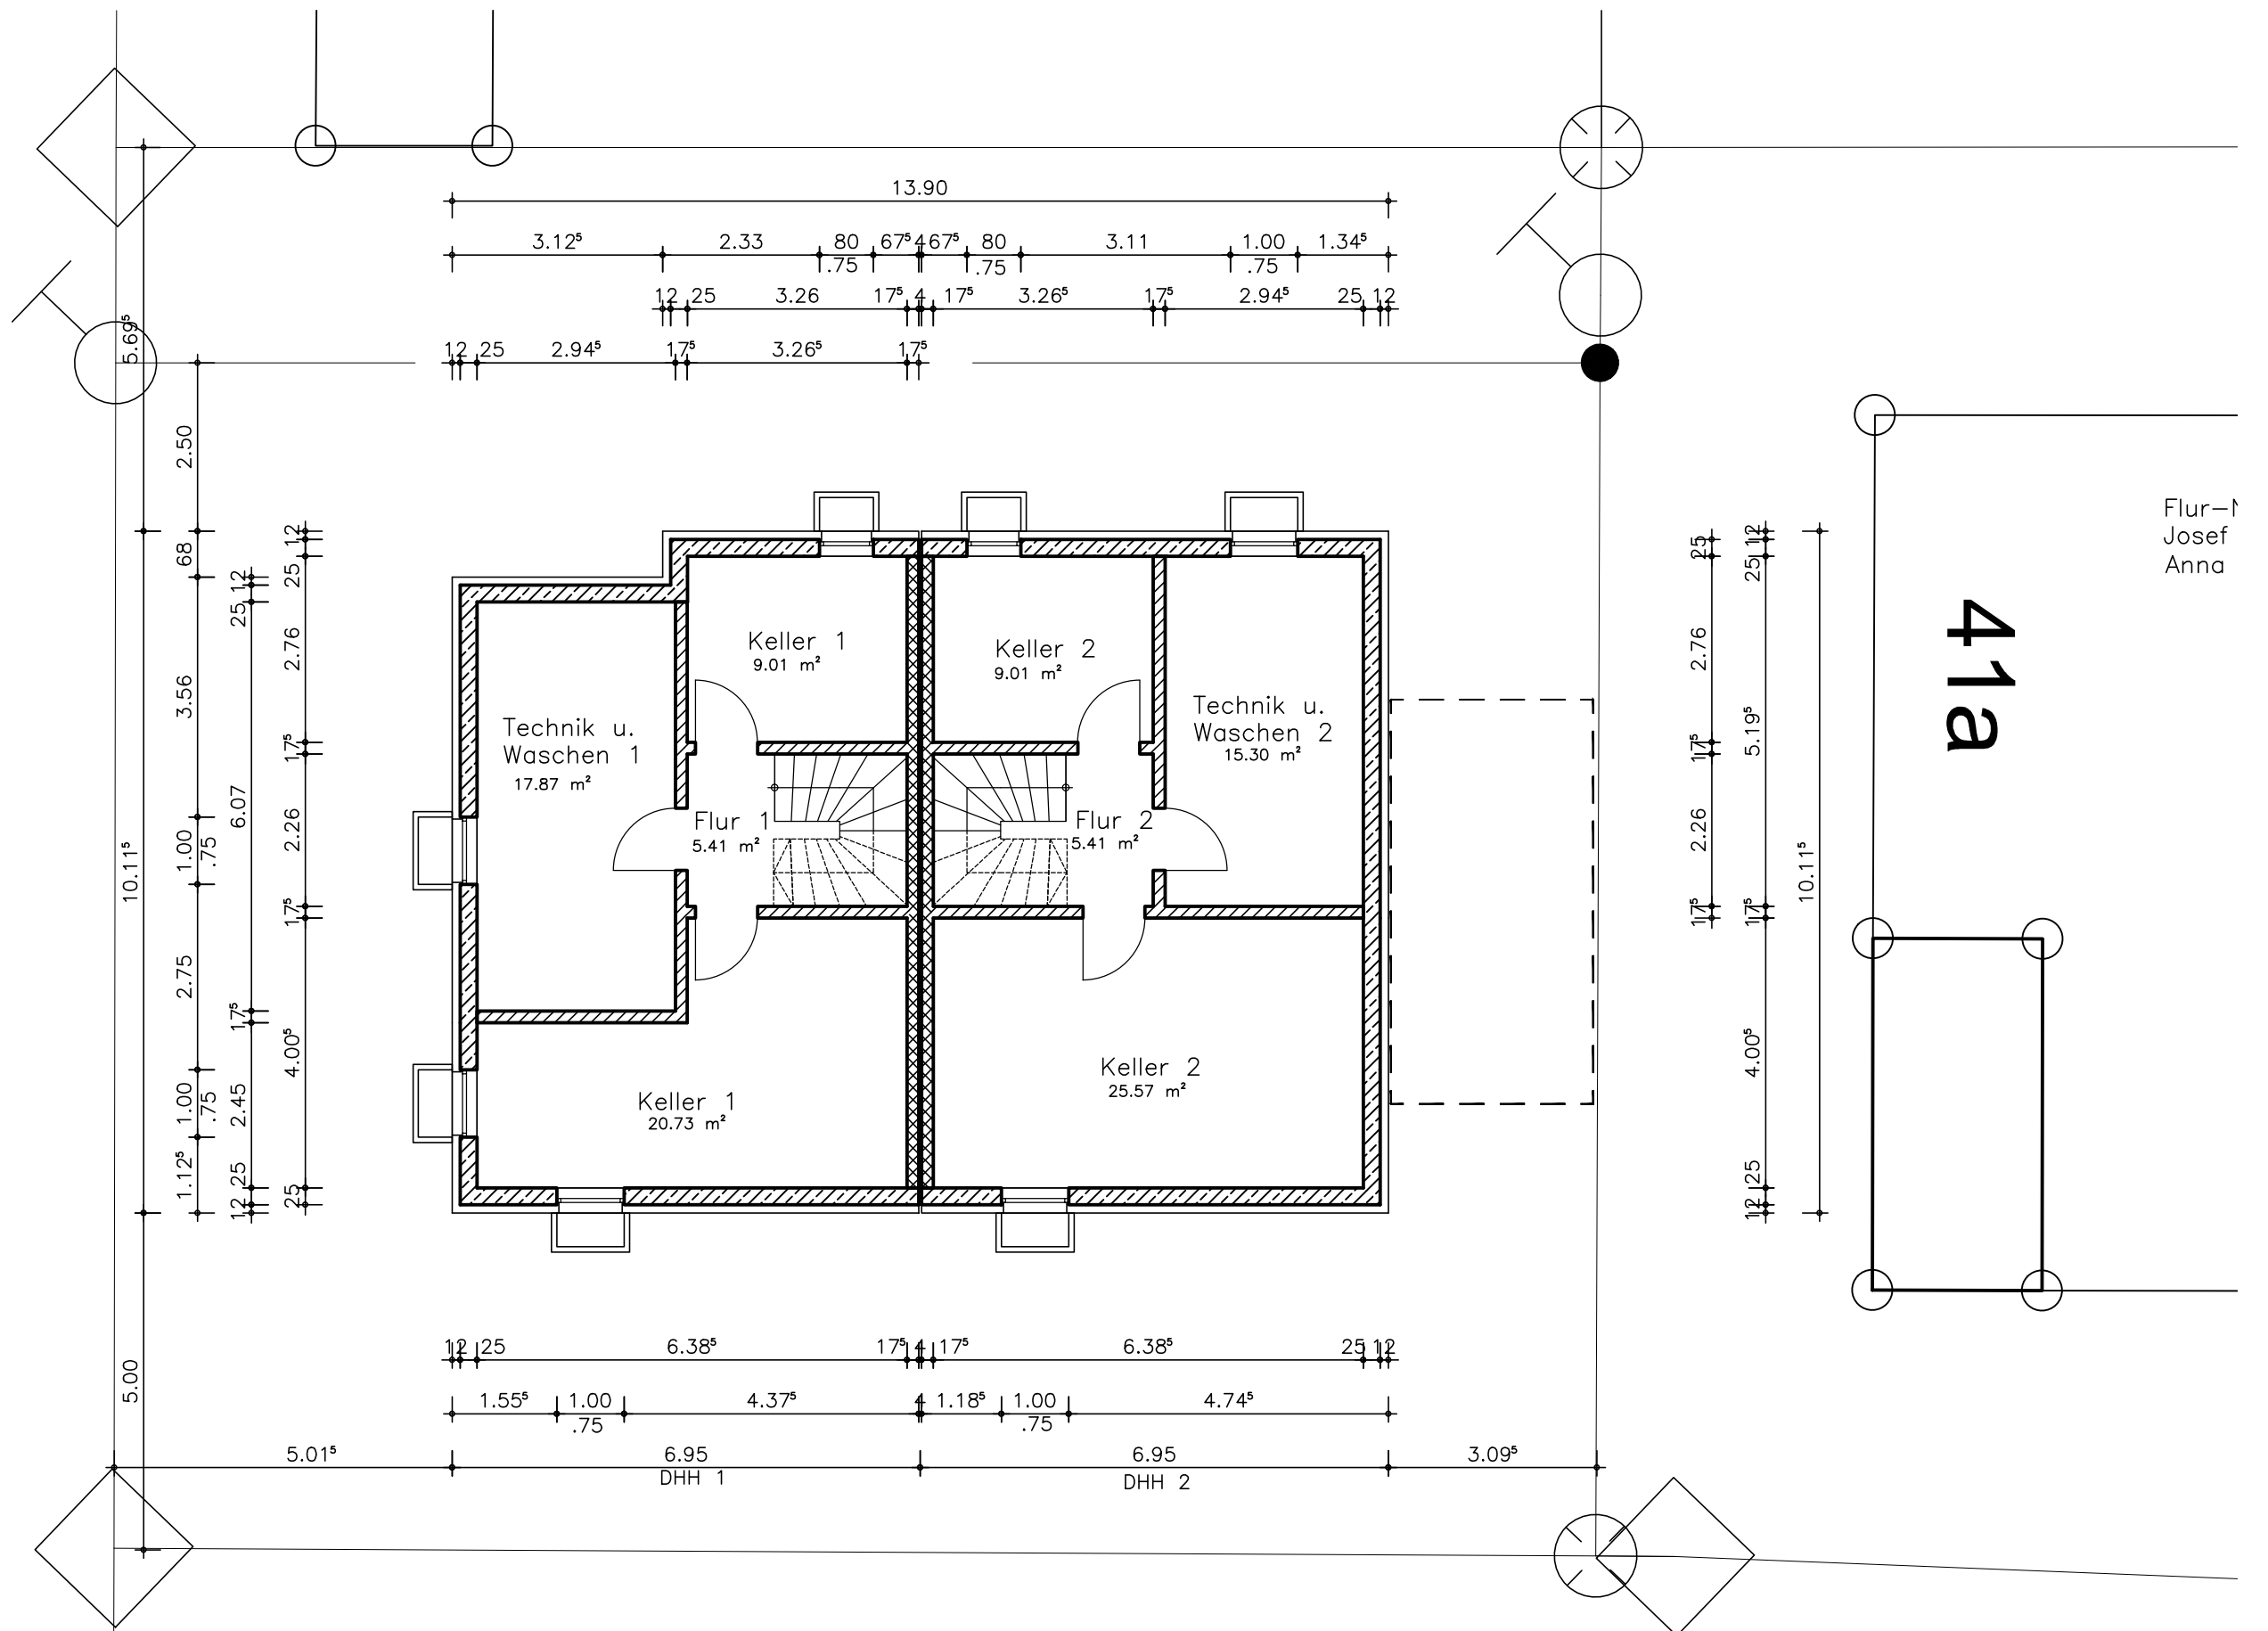

Flur-nr. 3273/9
 Stadt Weilheim
 Parchetstraße

Keller – Grundriss

Flur-Nr. 3235/6
 xx

Fa. Erhard GmbH
 Doppelhaus in Weilth
 16.10.2023