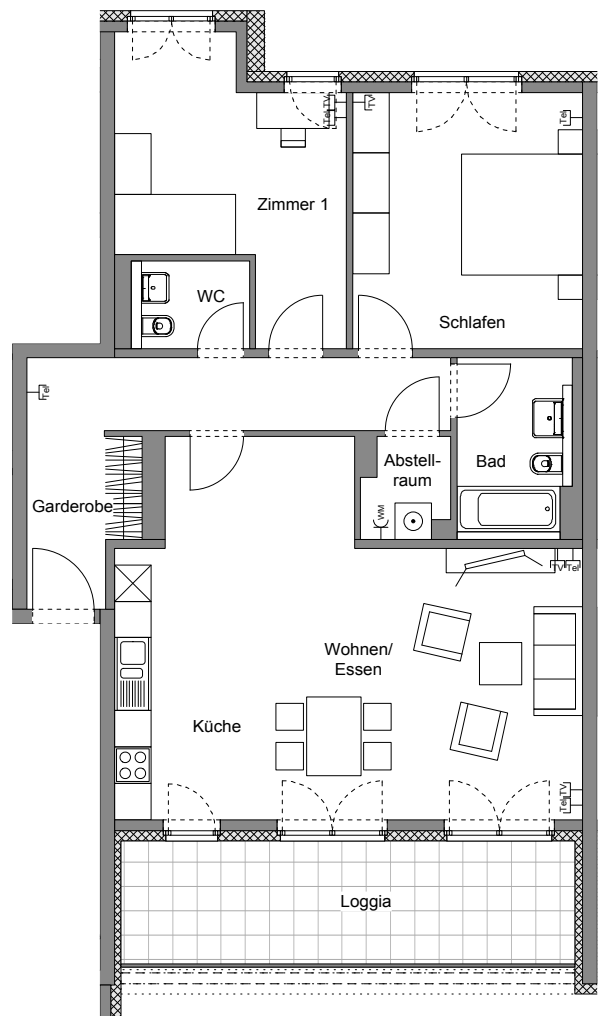

Neue Mitte Bonn-Auerberg
Pariser Straße , 53117 Bonn

Wohnung 01.03.13

3. Obergeschoss

3-Zimmer-Wohnung

Summe Wohnung 01.03.13 ca. 104,76 m²

Wohnen / Essen	ca. 29,78 m ²
Küche	ca. 11,35 m ²
Abstellraum	ca. 02,32 m ²
Bad	ca. 05,53 m ²
Schlafen	ca. 16,52 m ²
Zimmer 1	ca. 15,06 m ²
WC	ca. 02,91 m ²
Garderobe	ca. 01,05 m ²
Diele	ca. 12,27 m ²
Loggia (15,59 m ²)	ca. 07,97 m ²

Anschlüsse:

TV = Fernsehen und Multimedia

TEL = Telefon

WM = Waschmaschine und Trockner

Unmaßstäbliche Darstellung