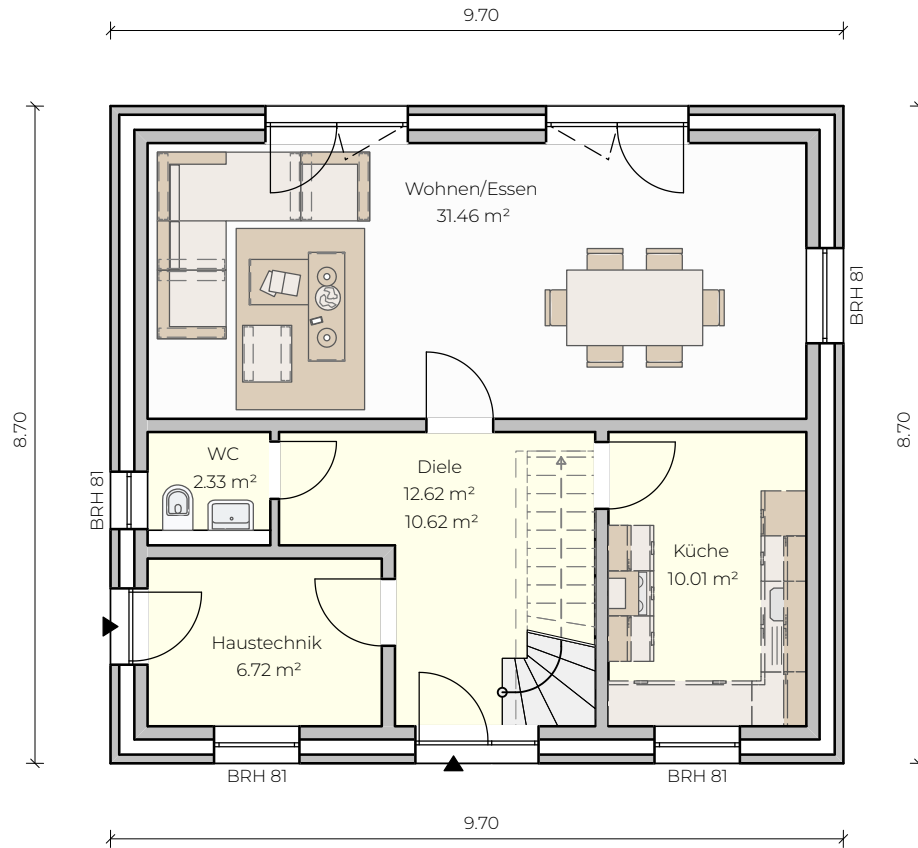

ERDGESCHOSS

M 1:100

Metis GmbH

Osterfeld 8-10, 24649 Fuhlendorf

041 92 / 20 10 29 - 0

info@metis-haus.de

www.metis-haus.de