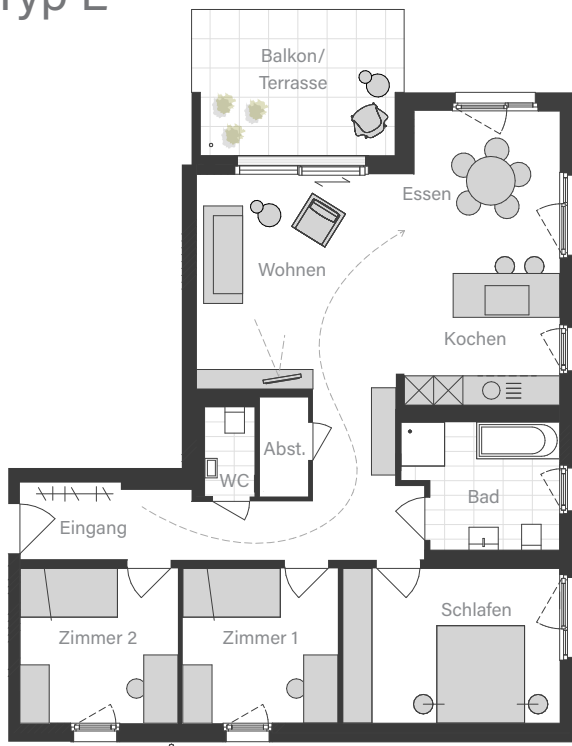

HAUS 6

Wohnung Typ E

Wohnen / Kochen / Essen	41,33 m ²
Bad	7,49 m ²
Schlafen	13,95 m ²
Zimmer	10,14 m ²
Zimmer	10,00 m ²
WC	1,75 m ²
Abstellraum	1,98 m ²
Eingang	11,10 m ²
Balkon / Terrasse (50%)	6,31 m ²
Wohnfläche	104,05 m ²