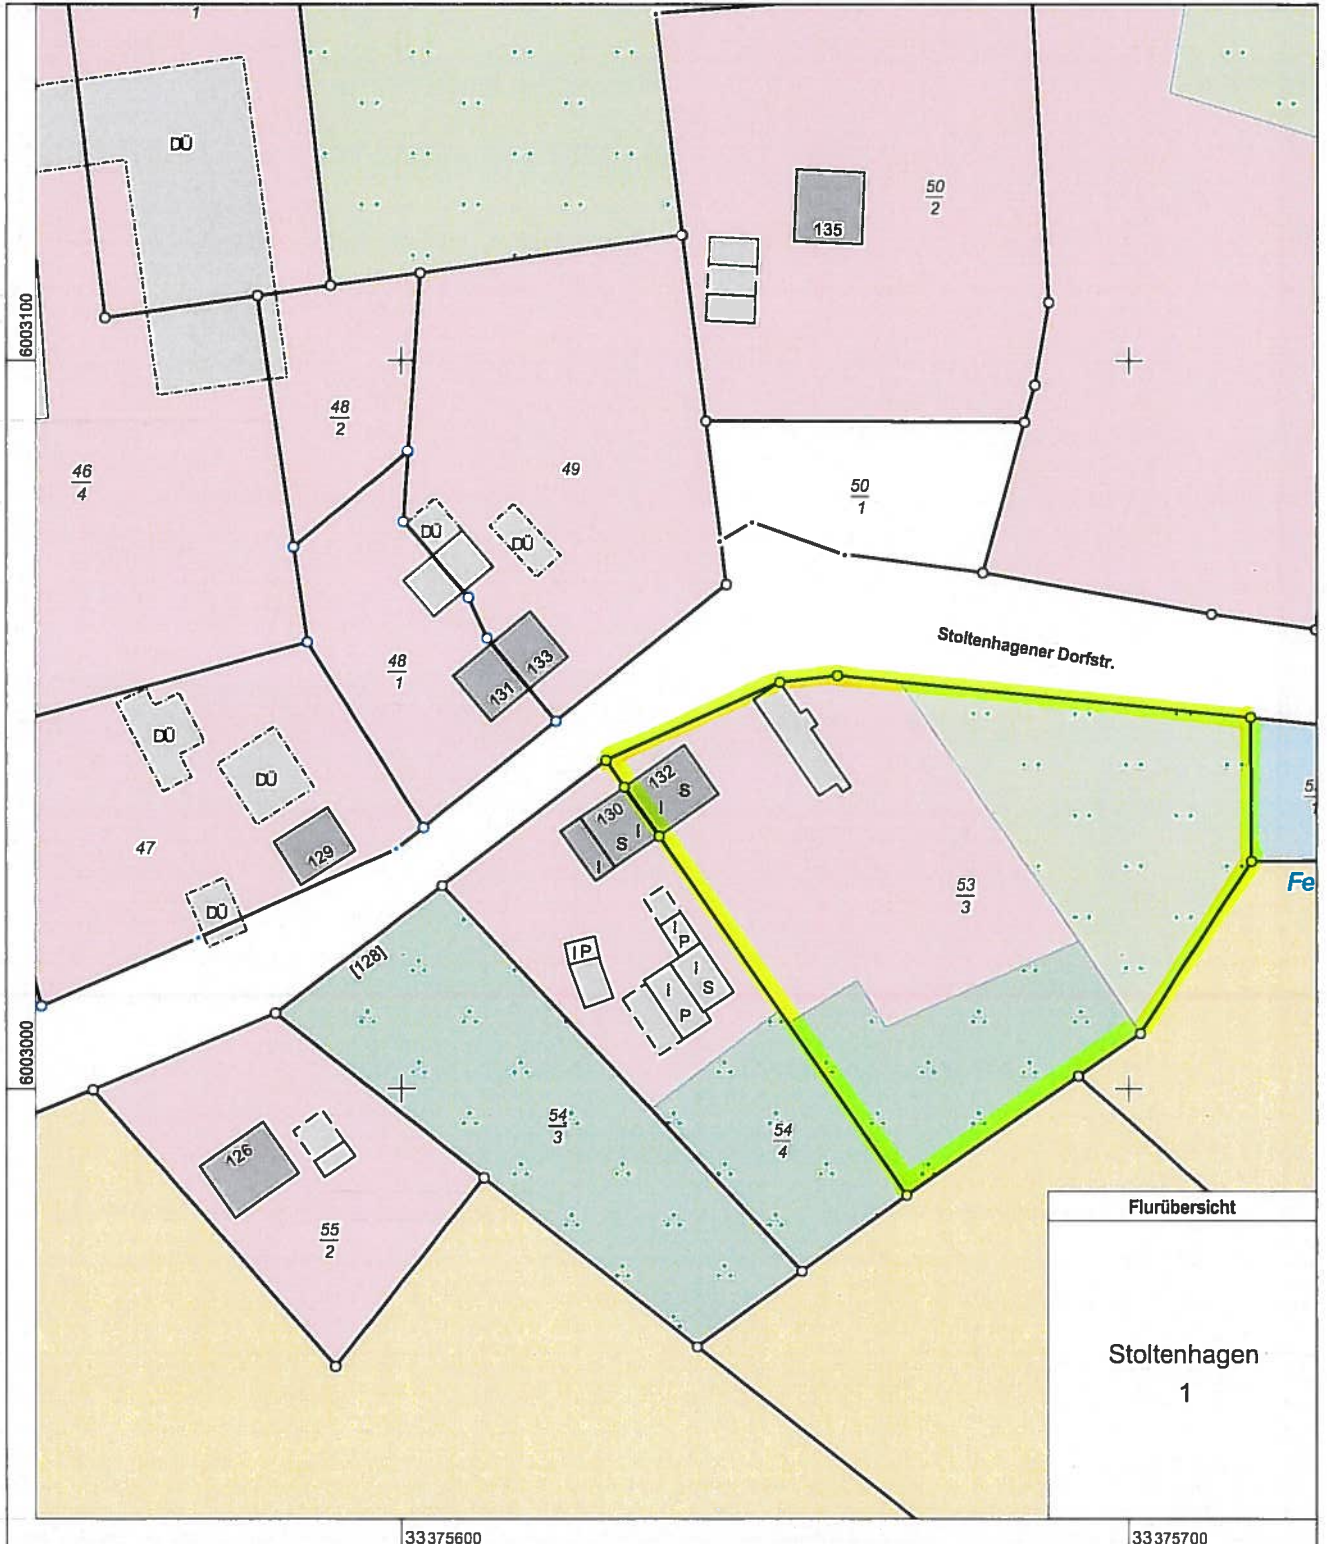

Erstellt am Jan 17, 2022

Gemarkung: Stollenhagen (13 2826)  
Flur: 1  
Flurstück: 53/3

Gemeinde: Grimmen, Stadt (13 0 73 035)  
Landkreis Vorpommern-Rügen  
Lage: Stollenhagener Dorfstr. 132

0 10 20 30 Meter

Maßstab 1:1000

© Vermessungs- und Geoinformationsbehörden Mecklenburg-Vorpommern  
Vervielfältigung, Weiterverarbeitung, Umwandlung, Weitergabe an Dritte oder Veröffentlichung bedarf der Zustimmung  
der zuständigen Vermessungs- und Geoinformationsbehörde. Davon ausgenommen sind Verwendungen zu  
innerdienstlichen Zwecken oder zum eigenen, nicht gewerblichen Gebrauch (§ 34 Abs. 1 GeoVermG M-V).