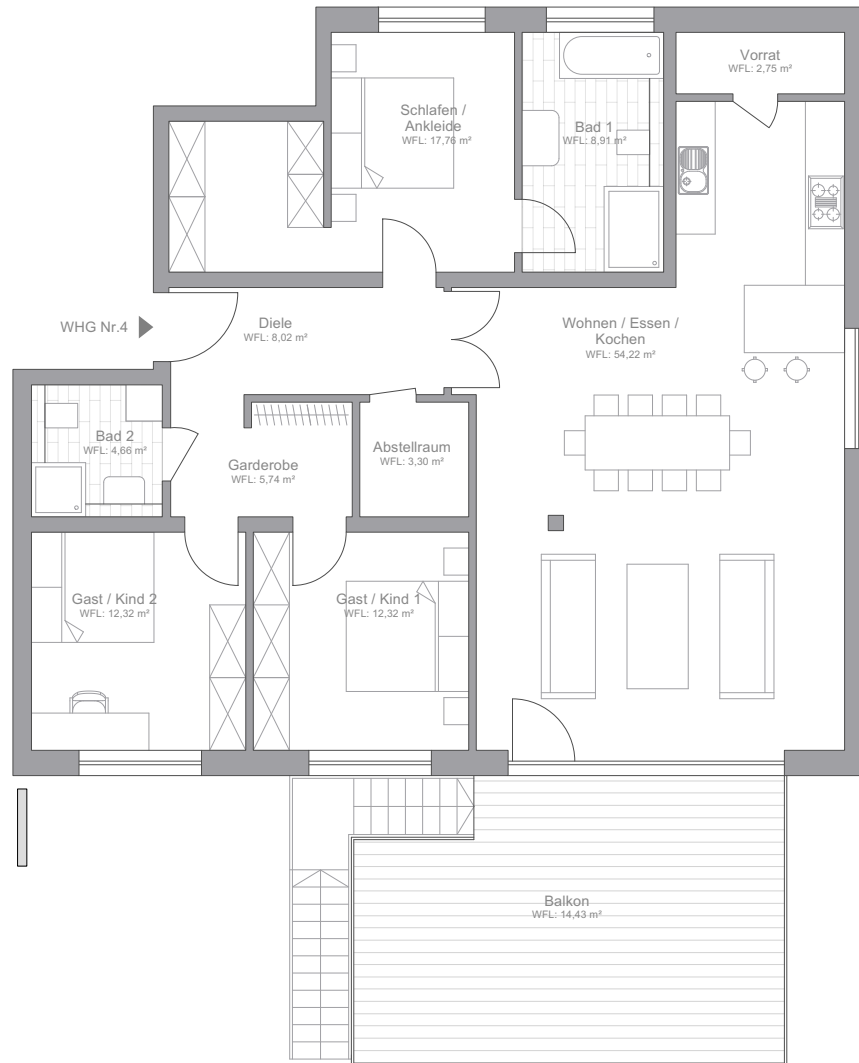

ERDGESCHOSS | WOHNUNG 4

Diele	8,02 m ²
Garderobe	5,74 m ²
Gast/Kind 1	12,32 m ²
Gast/Kind 2	12,32 m ²
Schlafen/Ankleide	17,76 m ²
Bad 1	8,91 m ²
Bad 2	4,66 m ²
Wohnen/Essen/Kochen	54,22 m ²
Vorrat	2,75 m ²
Abstellraum	3,30 m ²
Balkon (50 %)	14,43 m ²
Gesamtwohnfläche	144,43 m²