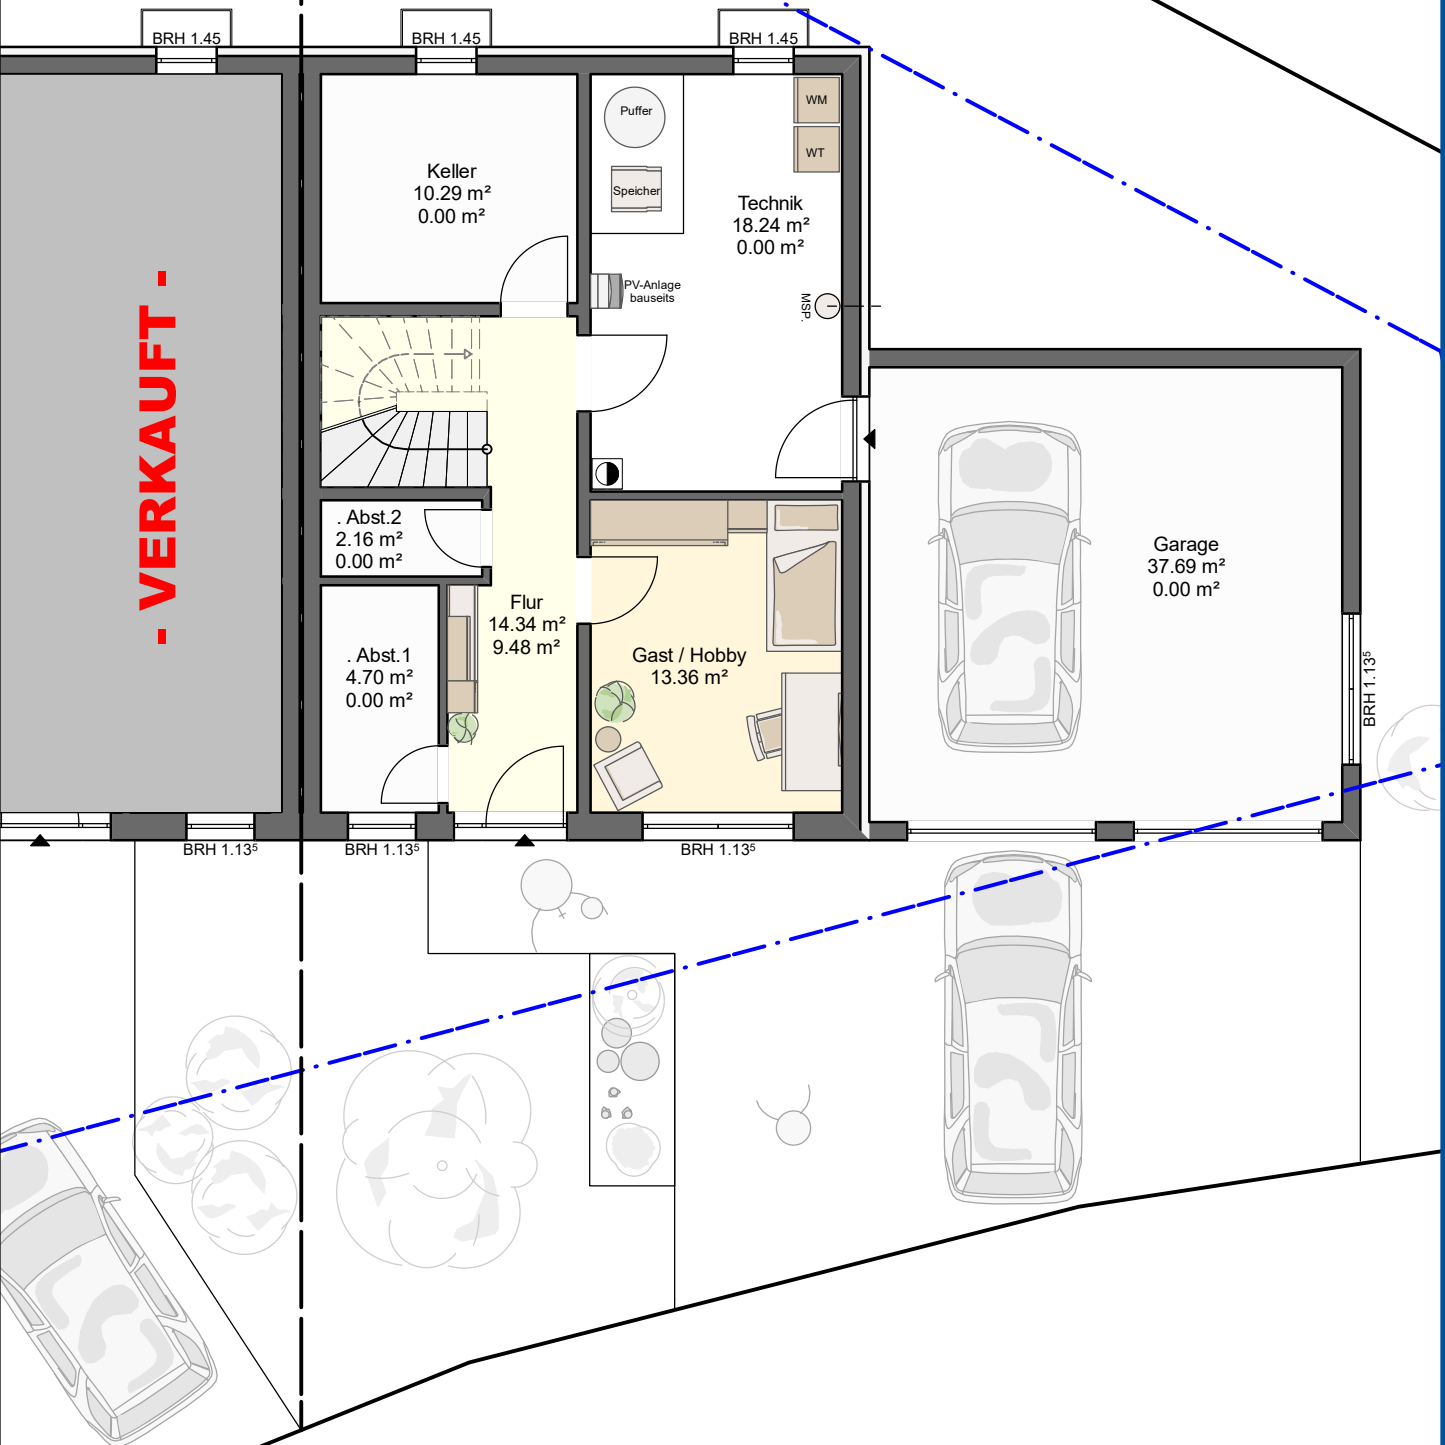

# Doppelhaushälfte "In der Lise"

*... Ihr neues Zuhause in Münsingen-Rietheim*

**Untergeschoss M.1:100**

# Doppelhaushälfte "In der Lise"

... Ihr neues Zuhause in Münsingen-Rietheim

Doppelhaushälfte 61/1:  
Wohnfläche ca. 141m<sup>2</sup>

**Erdgeschoss M.1:100**

# Doppelhaushälfte "In der Lise"

*... Ihr neues Zuhause in Münsingen-Rietheim*

**Dachgeschoss M.1:100**

# Doppelhaushälfte "In der Lise"

*... Ihr neues Zuhause in Münsingen-Rietheim*

Dachneigung: 38.0°

**Schnitt M.1:100**