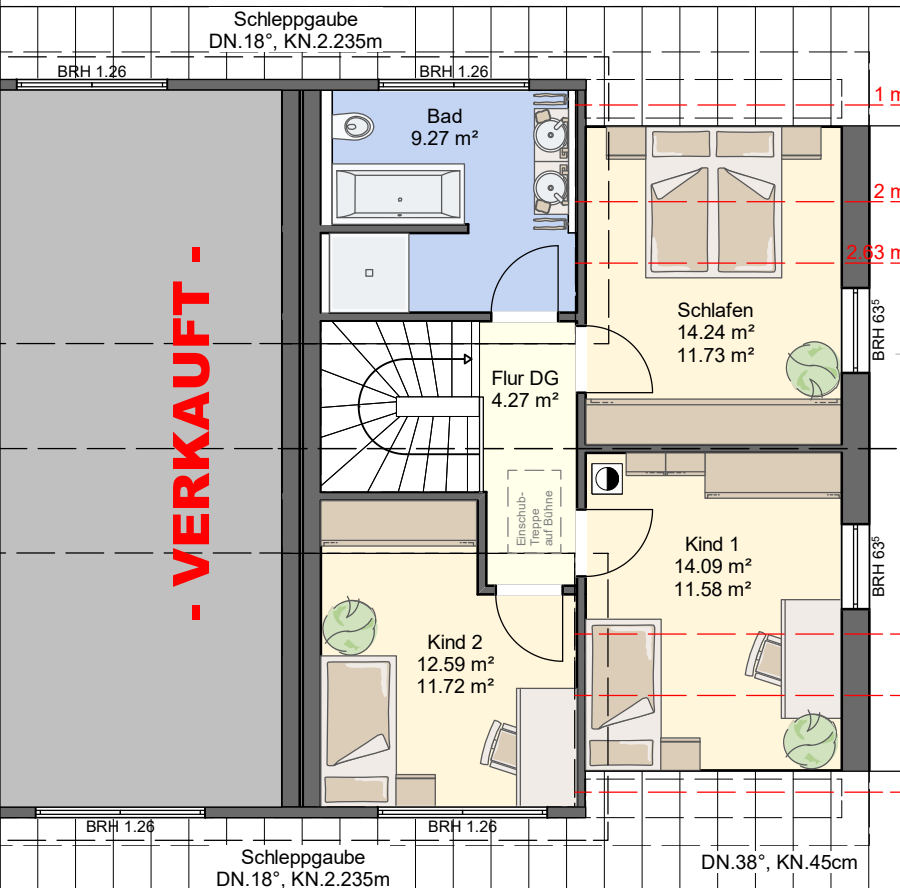

# Doppelhaushälfte "In der Lise"

*... Ihr neues Zuhause in Münsingen-Rietheim*

**Untergeschoss M.1:100**

# Doppelhaushälfte "In der Lise"

... Ihr neues Zuhause in Münsingen-Rietheim

Doppelhaushälfte 61/1:  
Wohnfläche ca. 141m<sup>2</sup>

**Erdgeschoss M.1:100**

# Doppelhaushälfte "In der Lise"

*... Ihr neues Zuhause in Münsingen-Rietheim*

**Dachgeschoss M.1:100**

# Doppelhaushälfte "In der Lise"

*... Ihr neues Zuhause in Münsingen-Rietheim*

Dachneigung: 38.0°

**Schnitt M.1:100**