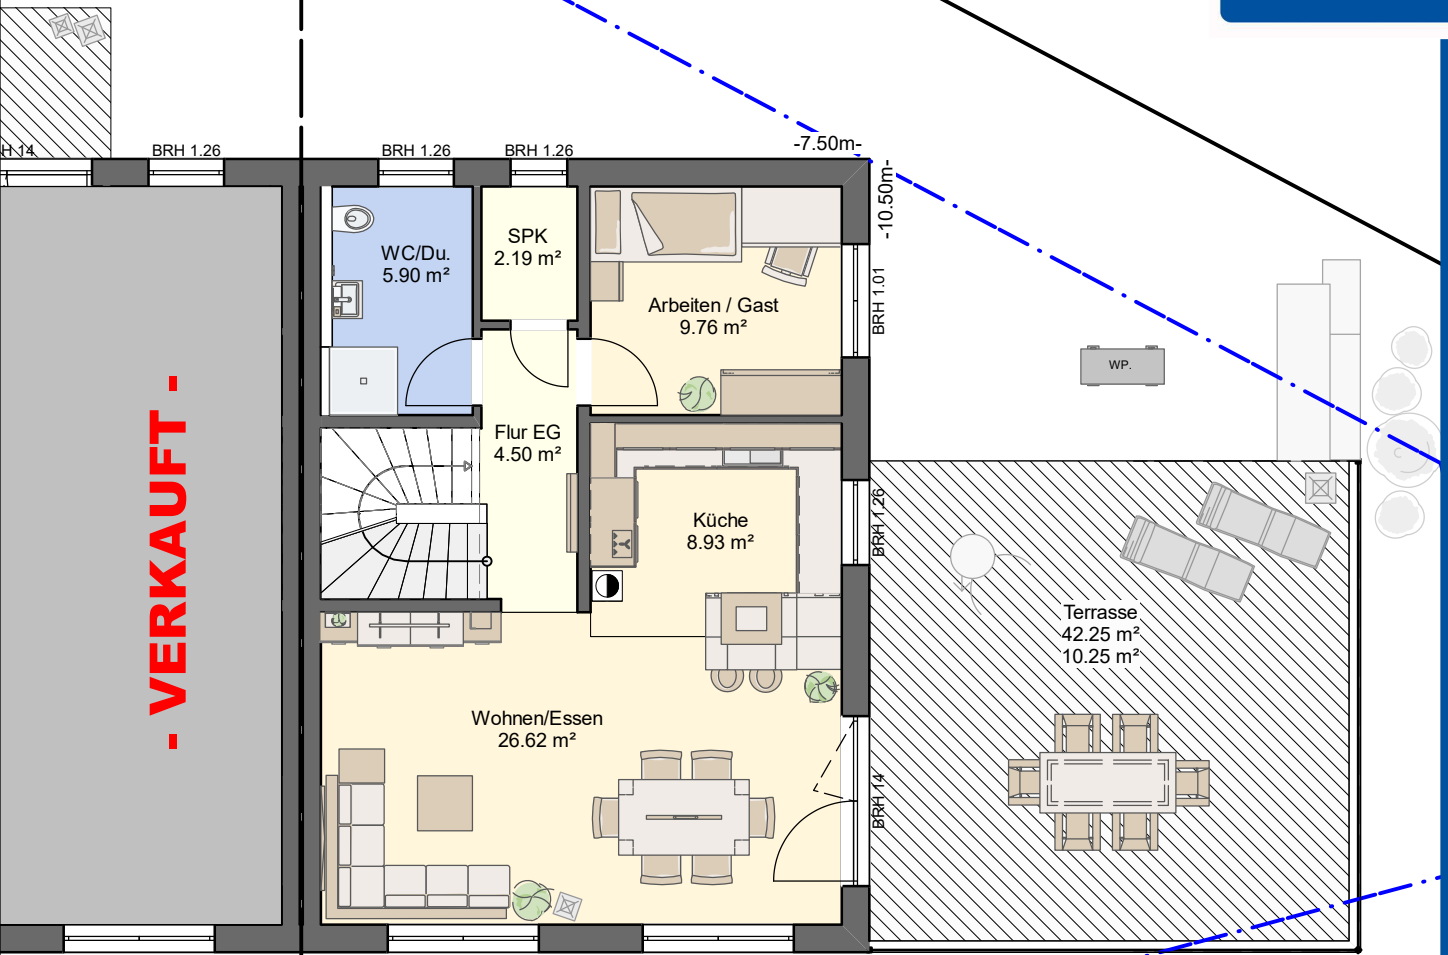

# Doppelhaushälfte "In der Lise"

*... Ihr neues Zuhause in Münsingen-Rietheim*

**Untergeschoss M.1:100**

# Doppelhaushälfte "In der Lise"

... Ihr neues Zuhause in Münsingen-Rietheim

Doppelhaushälfte 61/1:  
Wohnfläche ca. 141m<sup>2</sup>

**Erdgeschoss M.1:100**

# Doppelhaushälfte "In der Lise"

*... Ihr neues Zuhause in Münsingen-Rietheim*

**Dachgeschoss M.1:100**

# Doppelhaushälfte "In der Lise"

*... Ihr neues Zuhause in Münsingen-Rietheim*

Dachneigung: 38.0°

**Schnitt M.1:100**