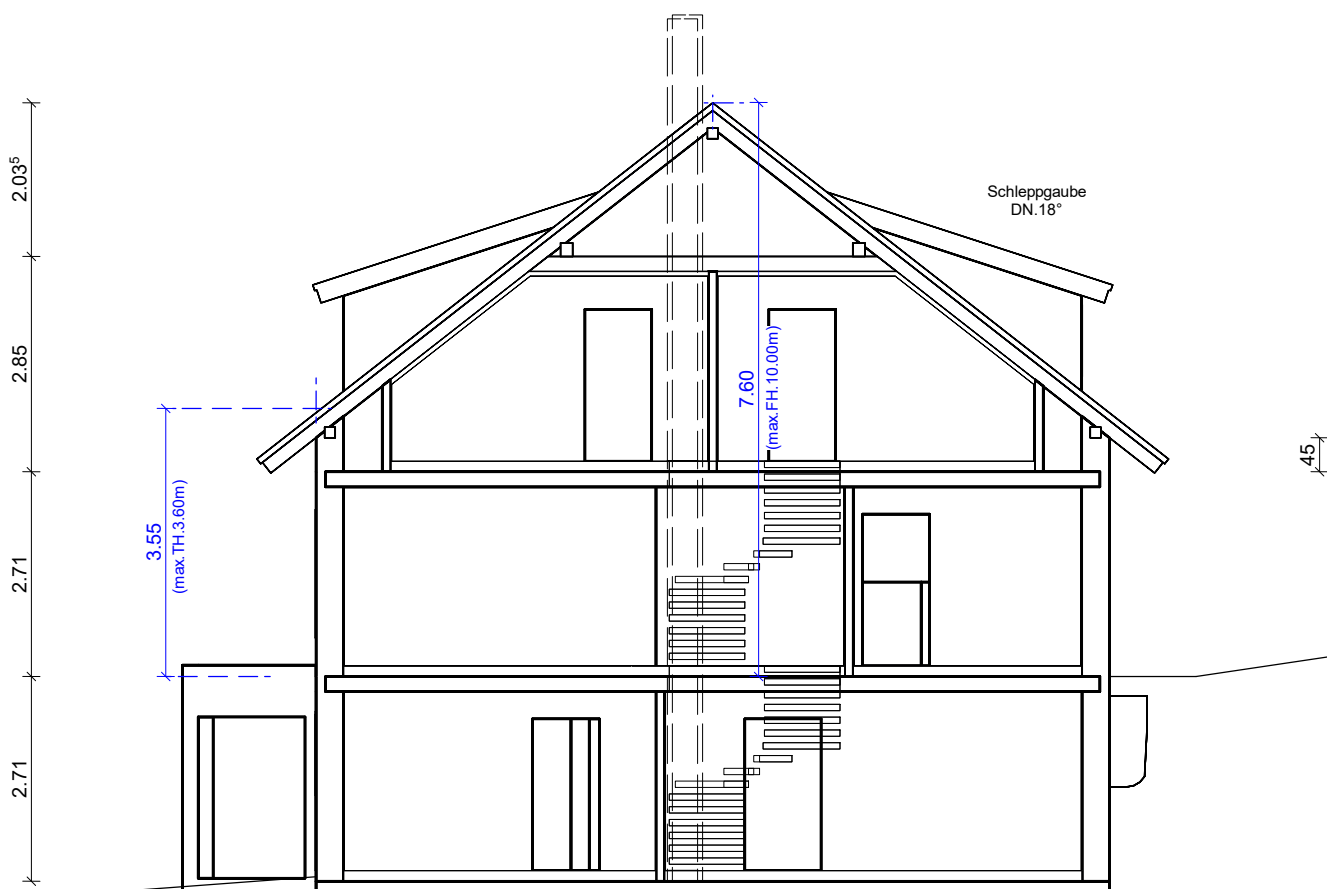

# Doppelhaushälfte "In der Lise"

*... Ihr neues Zuhause in Münsingen-Rietheim*

**Untergeschoss M.1:100**

# Doppelhaushälfte "In der Lise"

... Ihr neues Zuhause in Münsingen-Rietheim

Doppelhaushälfte 61/1:  
Wohnfläche ca. 141m<sup>2</sup>

**Erdgeschoss M.1:100**

# Doppelhaushälfte "In der Lise"

*... Ihr neues Zuhause in Münsingen-Rietheim*

**Dachgeschoss M.1:100**

# Doppelhaushälfte "In der Lise"

*... Ihr neues Zuhause in Münsingen-Rietheim*

Dachneigung: 38.0°

**Schnitt M.1:100**