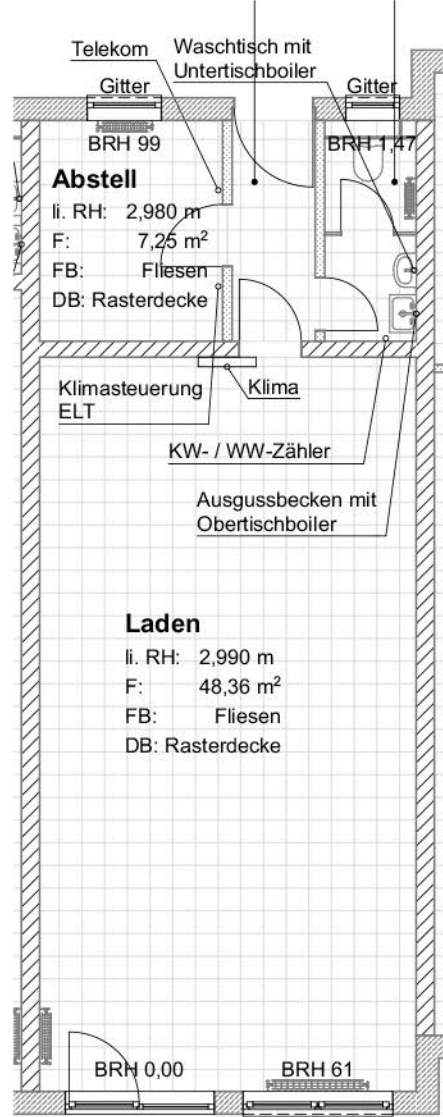

Laden Obst und Gemüse		
Raumnahme	li. RH	Fläche
Abstell	2,980	7,25 ⁵
Flur	2,970	3,57 ⁵
Laden	2,990	48,36
WC	2,980	3,71
		62,90 m ²

Flur **WC**

000 m li. RH: 2,970 m li. RH: 2,980 m
 2,64 m² F: 3,58 m² F: 3,71 m²
 Fliesen FB: Fliesen FB: Fliesen
 Rasterdecke DB: Rasterdecke DB: Rasterdecke

Eingang Obst u. Gemüse
 den