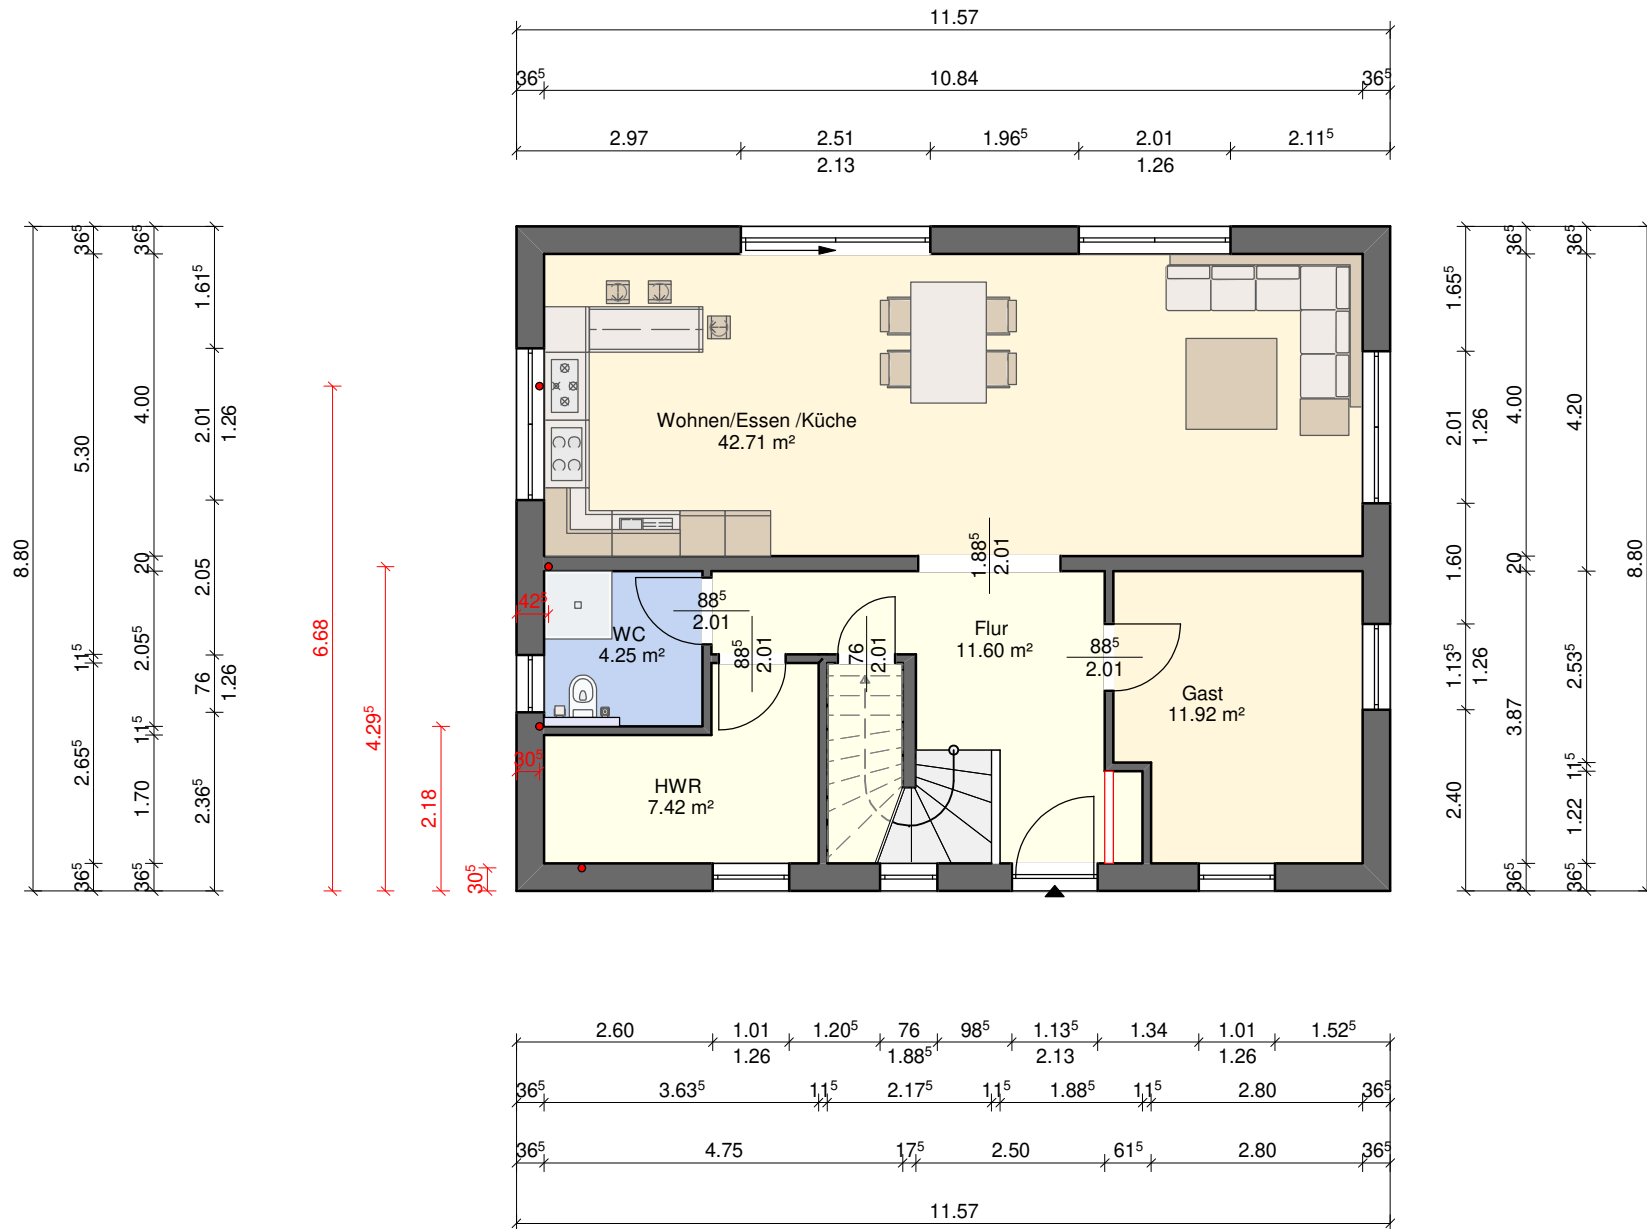

ERDGESCHOSS

Ausführung

Bauvorhaben:

EFH Altenbrendebach

Erdgeschoss

M 1:100

31.01.2024 Alle Maße sind Rohbaumaße!

Bauherrn: