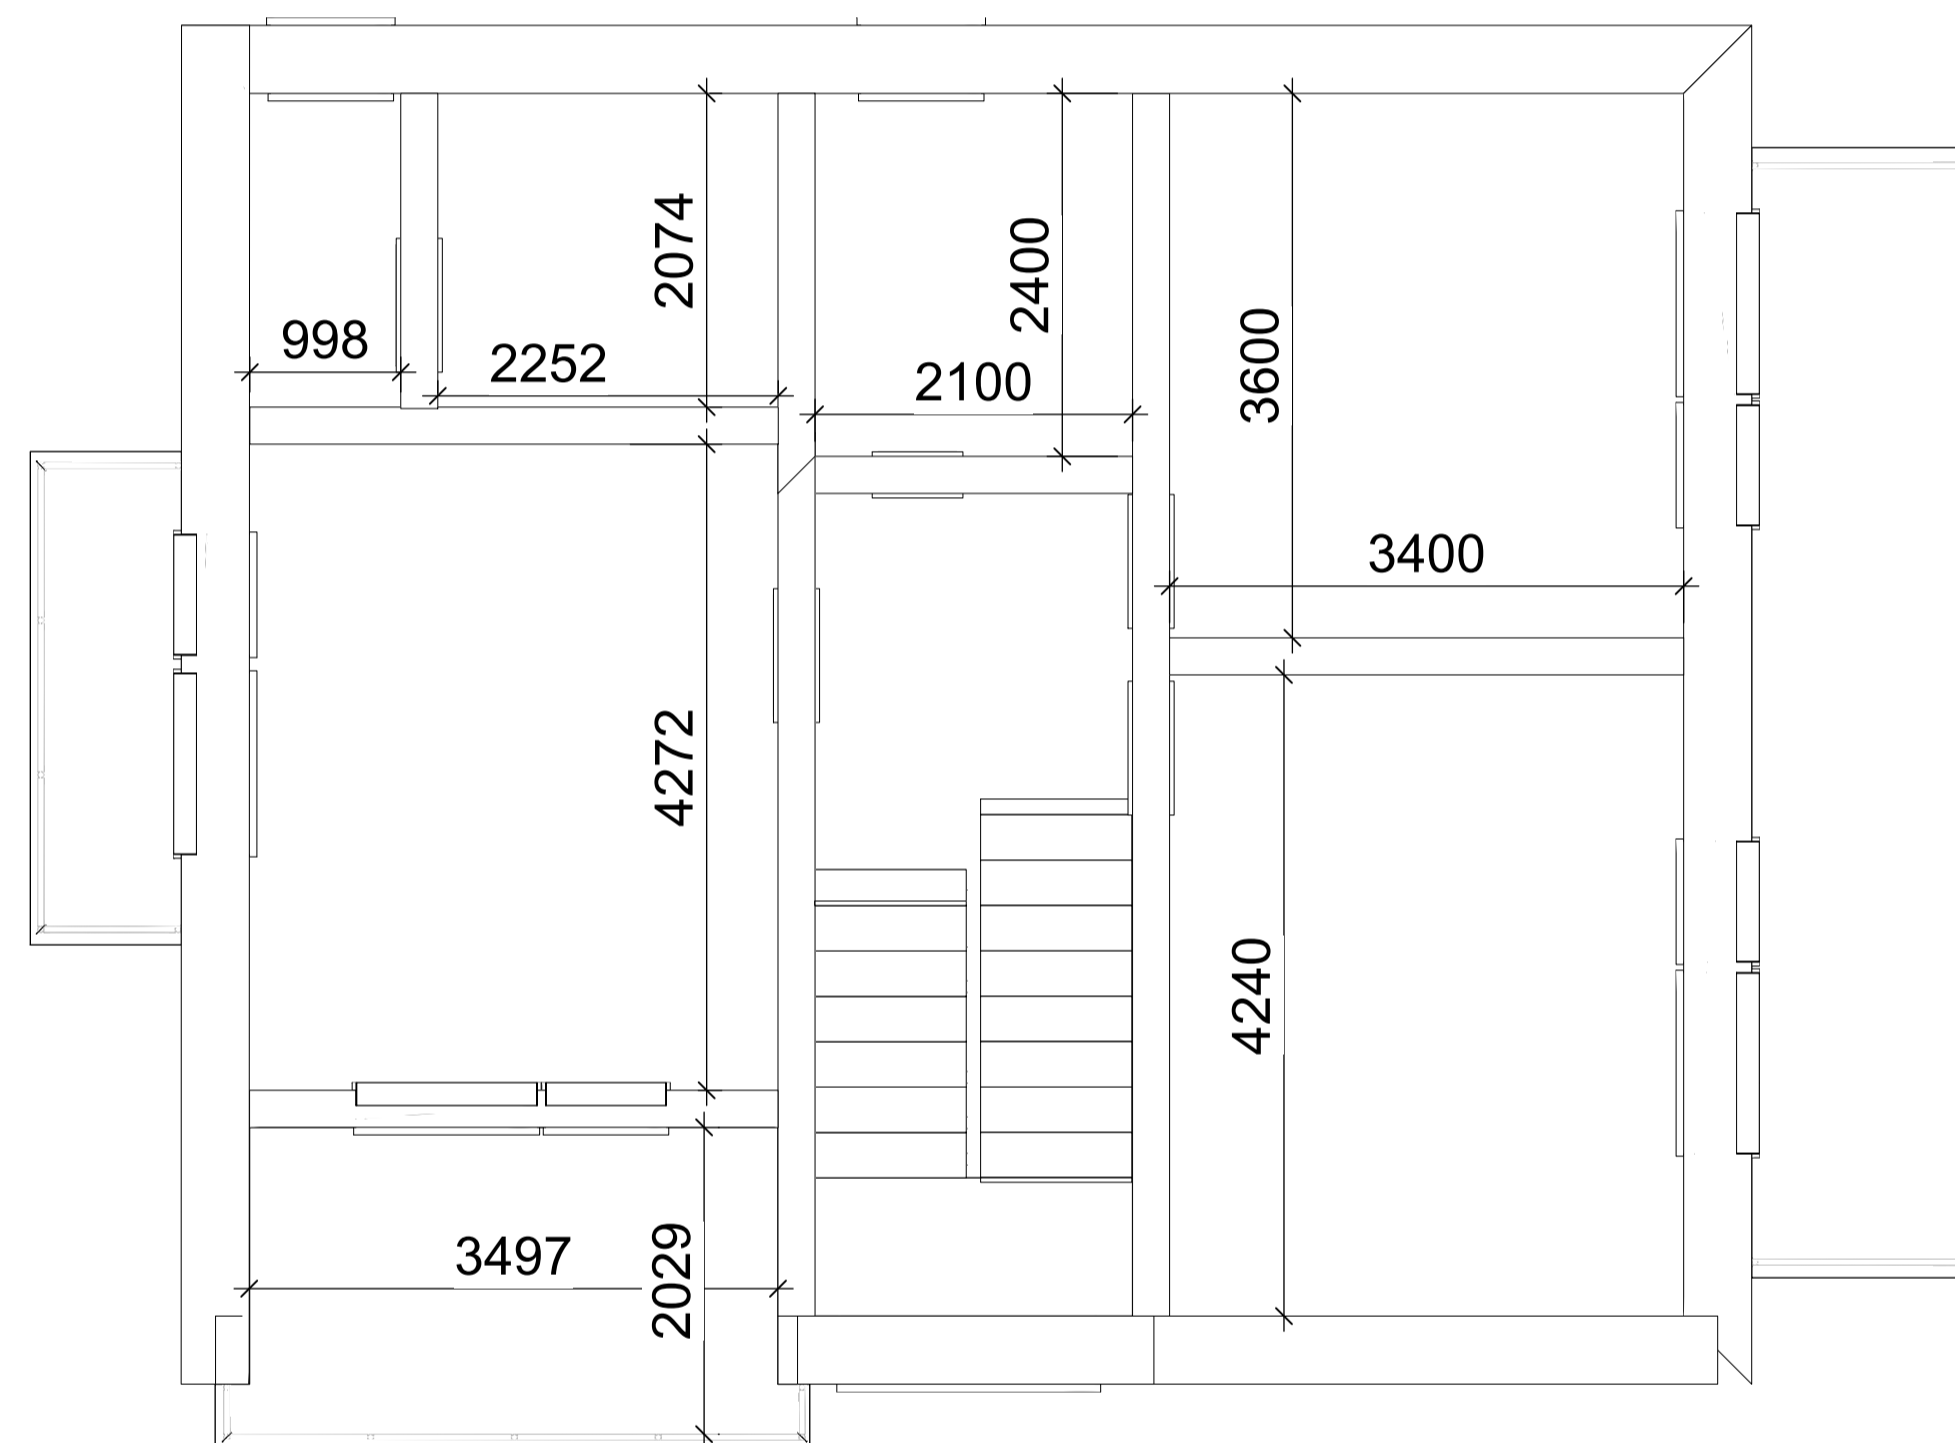

Die "Lady" in Topola

DG - ca. 50m² plus Balkone
Deckenhöhe 2,15 m

OG - ca. 60m² plus Balkone
Deckenhöhe 2,60 m

EG - ca. 65m²
Deckenhöhe 2,20m

© snowman Juni 2022