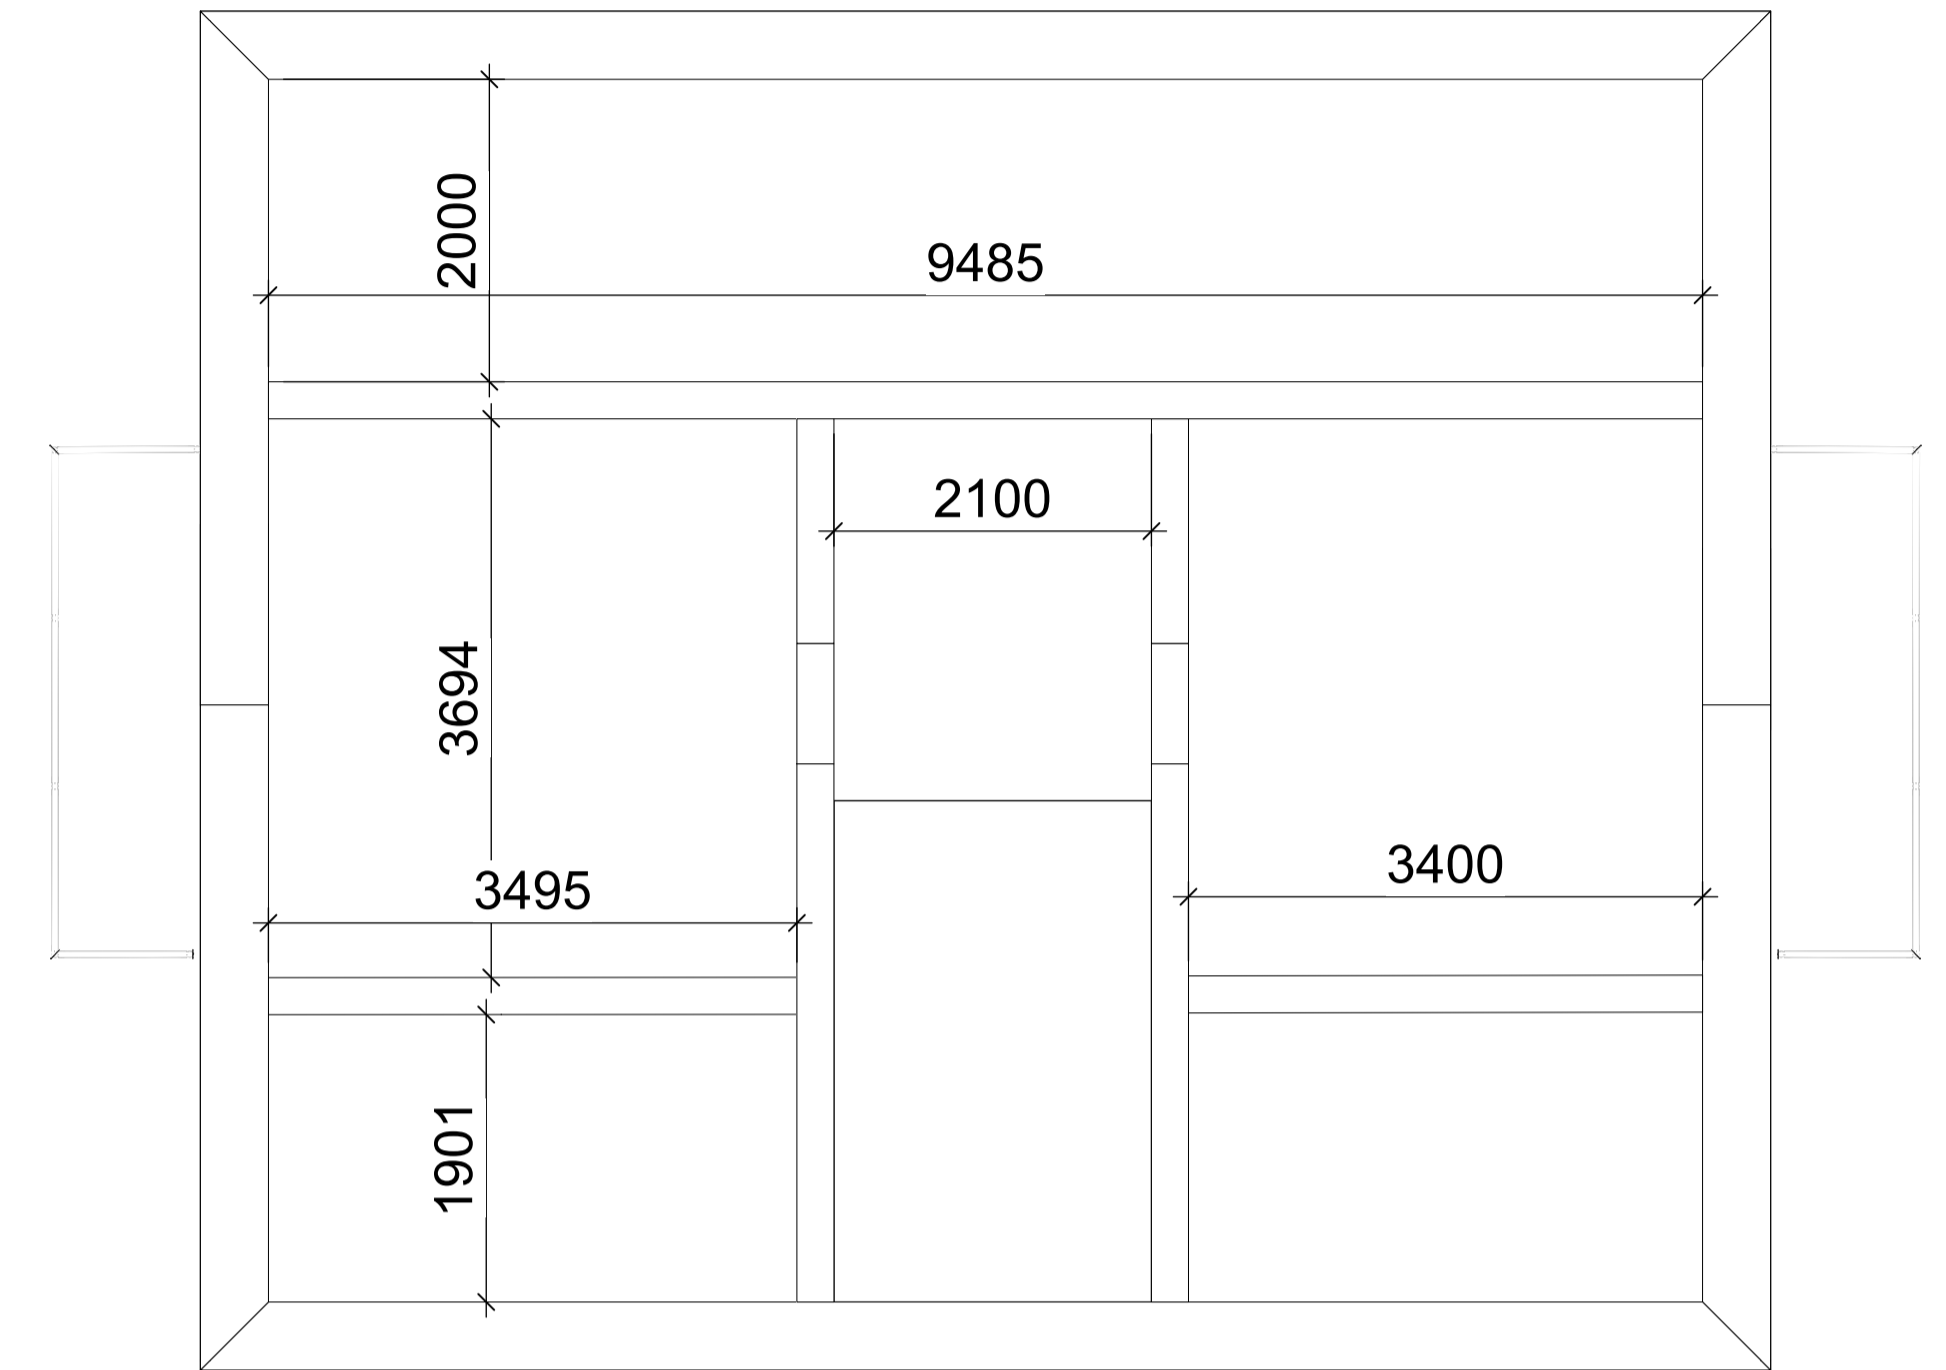

Die "Lady" in Topola

DG - ca. 50m² plus Balkone
Deckenhöhe 2,15 m

OG - ca. 60m² plus Balkone
Deckenhöhe 2,60 m

EG - ca. 65m²
Deckenhöhe 2,20m

© snowman Juni 2022