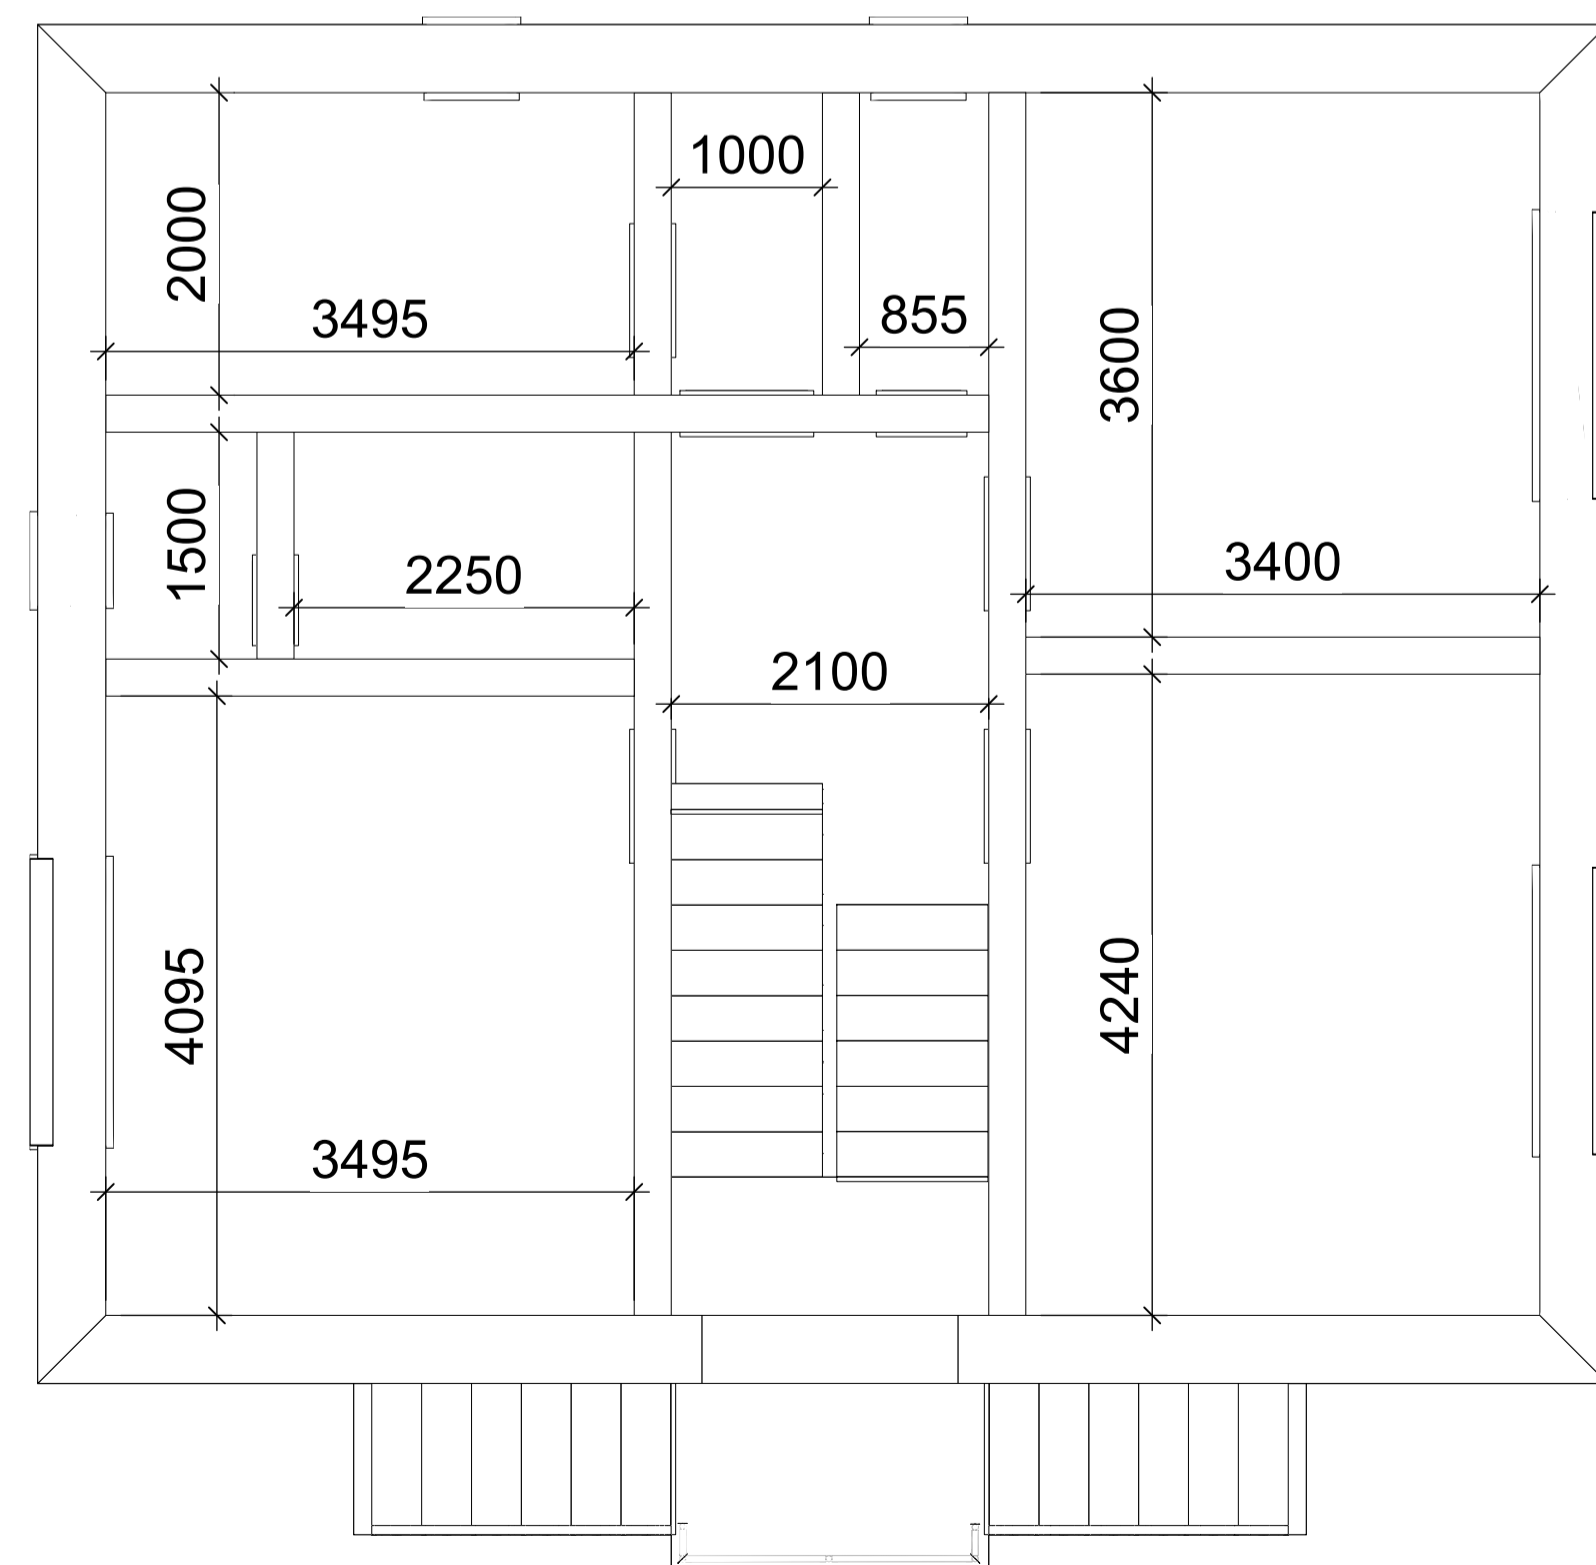

Die "Lady" in Topola

DG - ca. 50m² plus Balkone
Deckenhöhe 2,15 m

OG - ca. 60m² plus Balkone
Deckenhöhe 2,60 m

EG - ca. 65m²
Deckenhöhe 2,20m

© snowman Juni 2022