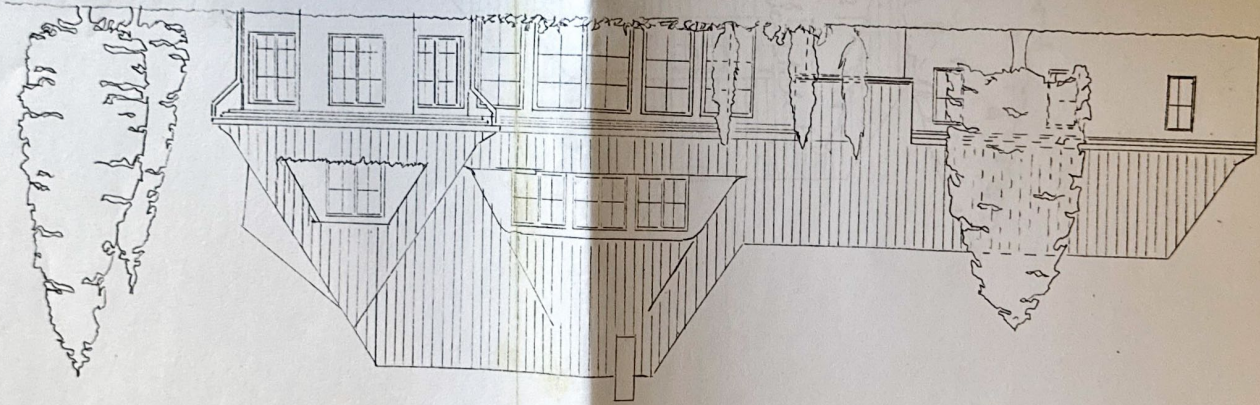

TEXTUR - VORDEN

BAUHERR: ALFRED SCHRODL  
PASSAUER STR. 306

ENGELBERGER  
NEUBAU WOHNHHAUS  
MIT GARAGEN

MOGELDORF 645/53

PLAUERTIGER  
30.12.92 *Glück*

TEHUR - SÜDEN

BRUHERR = ALFRED SCHRODL  
PHASSAUER STR. 306

EINGABEPLAN

NEUBAU WOHNHHAUS

MIT GARTEN

HOEGLDORF 645/53

PLANFERTIGER

30.12.92

*[Handwritten signature]*

TEXTUR - OSTEN

BAUHERR : ALFRED SCHRÖDL  
PHAS'AUER STR. 306

EINGETRIFTEN  
NEUBAU WOHNHAUS  
MIT GARTEN

MÖGELDORT 645/53

PLANNERTIGER  
30.12.92 *Seiler*