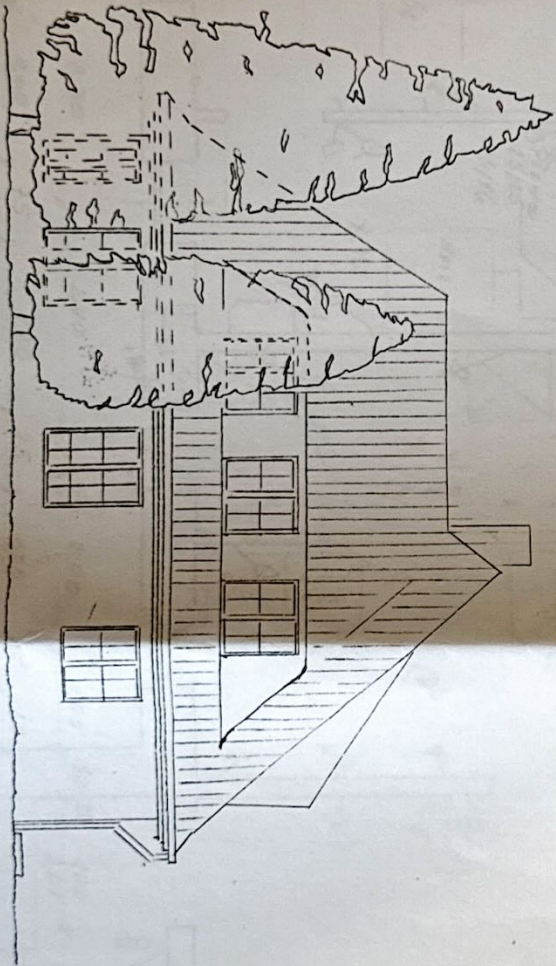

TEXTUR - VORDEN

BAUHERR: ALFRED SCHRODL  
PASSAUER STR. 306

ENGELBERGER  
NEUBAU WOHNHHAUS  
MIT GARAGEN

MOGELDORF 645/53

PLAUERTIGER  
30.12.92 *Glück*

TEHUR - SÜDEN

BRUHERR = ALFRED SCHRODL  
PHASSAUER STR. 306

EINGABEPLAN

NEUBAU WOHNHHAUS

MIT GARTEN

HOEGLDORF 645/53

PLANFERTIGER

30.12.92

*[Handwritten signature]*

TEXTUR - OSTEN

BAUHERR : ALFRED SCHRÖDL  
PHAS'AUER STR. 306

EINGETRIFTEN  
NEUBAU WOHNHAUS  
MIT GARTEN

MÖGELDORT 645/53

PLANNERTIGER  
30.12.92 *Seiler*