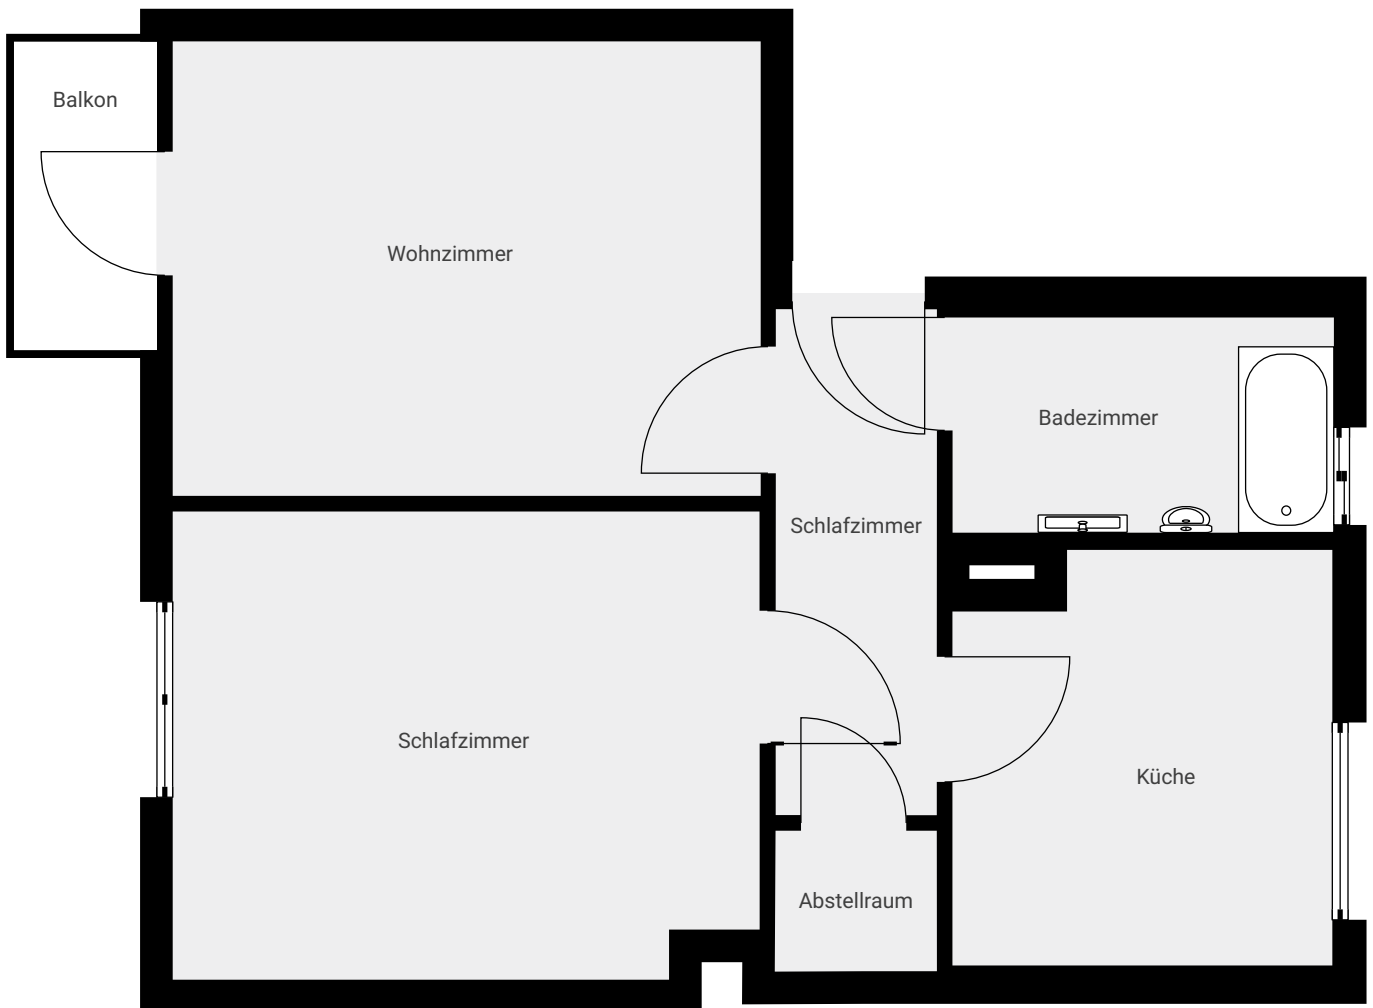

Grundriss, Nordring 6, 3. OG links, 3603/3/23

Nordring 6, 90408 Nürnberg, Bayern, DE
ETAGEN: 1

▼ 3. Stock

Hinweis:
Dieser Grundriss dient ausschließlich der unverbindlichen Veranschaulichung und stellt keine verbindliche Grundlage für Flächenberechnungen oder Maßangaben dar. Alle dargestellten Raumaufteilungen, Größenverhältnisse und Flächenangaben sind circa Werte und können von den tatsächlichen Gegebenheiten abweichen. Für die Richtigkeit und Vollständigkeit der Informationen wird keine Gewähr übernommen. Änderungen und Irrtümer vorbehalten.