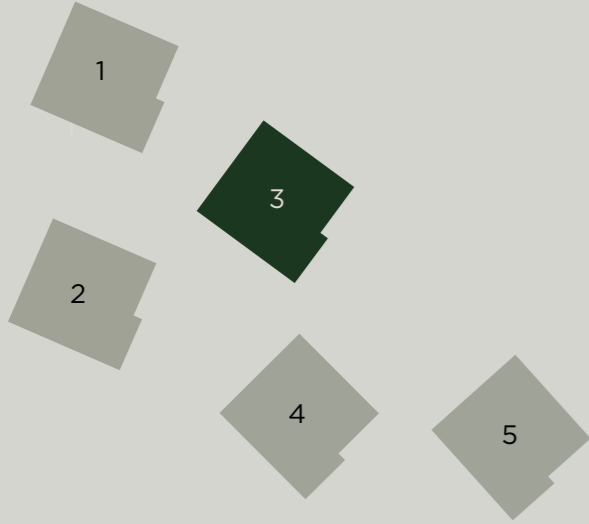

MY CHOICE — HAAR

T+49 89 6931254-42
haar@mfc-wohnbau.de
www.mychoice-haar.de

2-ZIMMER-WOHNUNG
HAUS 3
Wohnung 36, EG

my
first
choice

2 ZIMMER
 —
 WOHNUNG 36
 ERDGESCHOSS

Wohnen/Kochen/Essen	27,21 m ²
Schlafen	12,17 m ²
Bad	4,79 m ²
Flur	3,81 m ²
Wohnfläche	47,98 m²
Loggia 7,62 m ² (50%)	3,81 m ²
Terrasse 20,92 m ² (50%)	10,46 m ²
Gesamtwohnfläche	62,25 m²

-  = Heiz-/Elektroverteiler
-  = Schacht
-  = Waschmaschinenanschluss
-  = Handtuchheizkörper
-  = Lichtschacht

Behördliche und technische Auflagen und Änderungen vorbehalten. Die angegebenen Flächen werden nach Rohbaumaßen ermittelt. Einzelne Änderungen möglich. Abbildungen aus Sicht des Illustrators. Möblierung nicht im Preis enthalten. Stand Januar 2026

HAUS 3

Maßstab 1:75