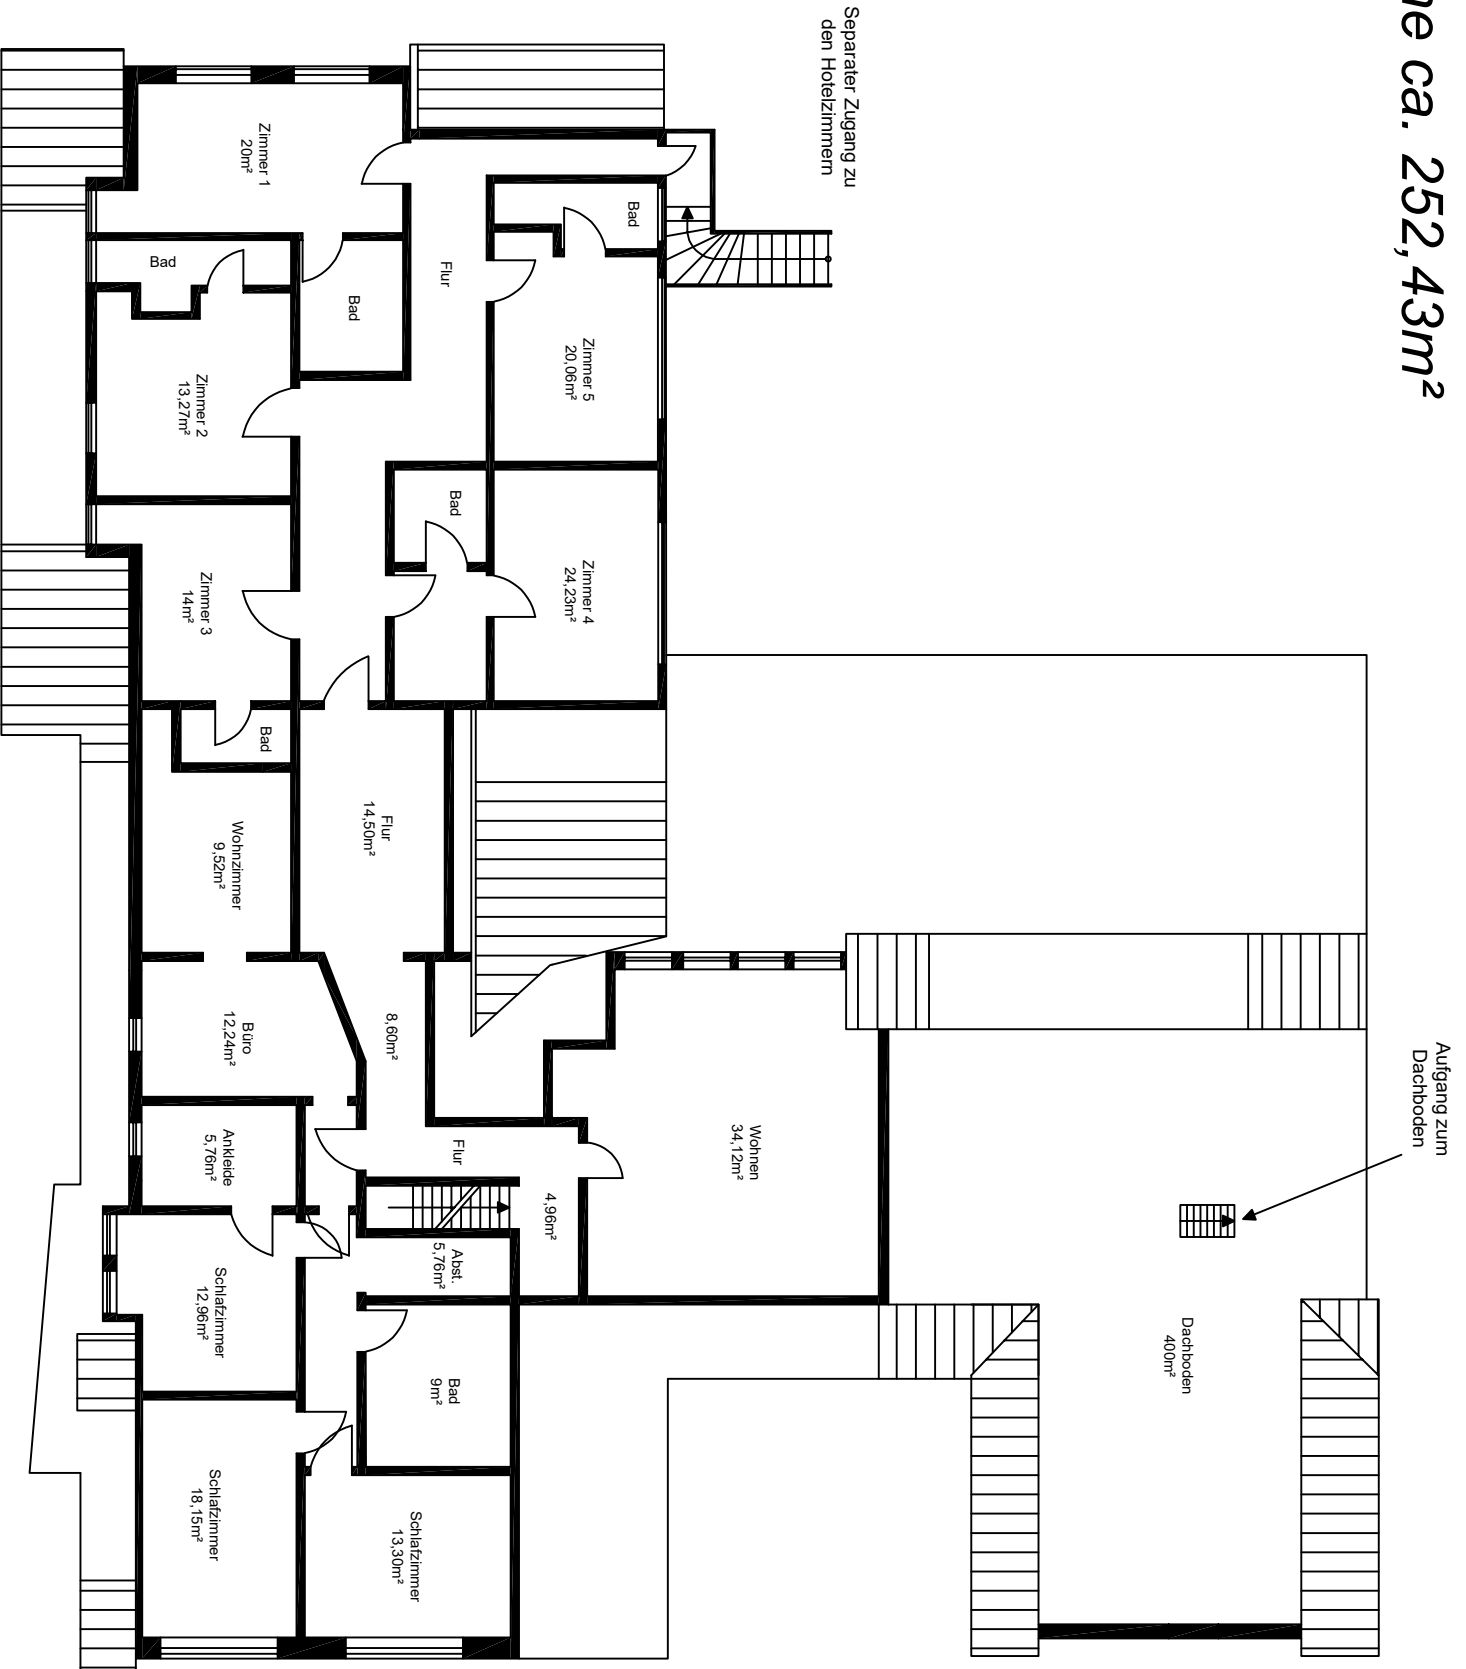

Gesamtfläche ca. 252,43m<sup>2</sup>

Alte Dorfstraße

Kirchweg