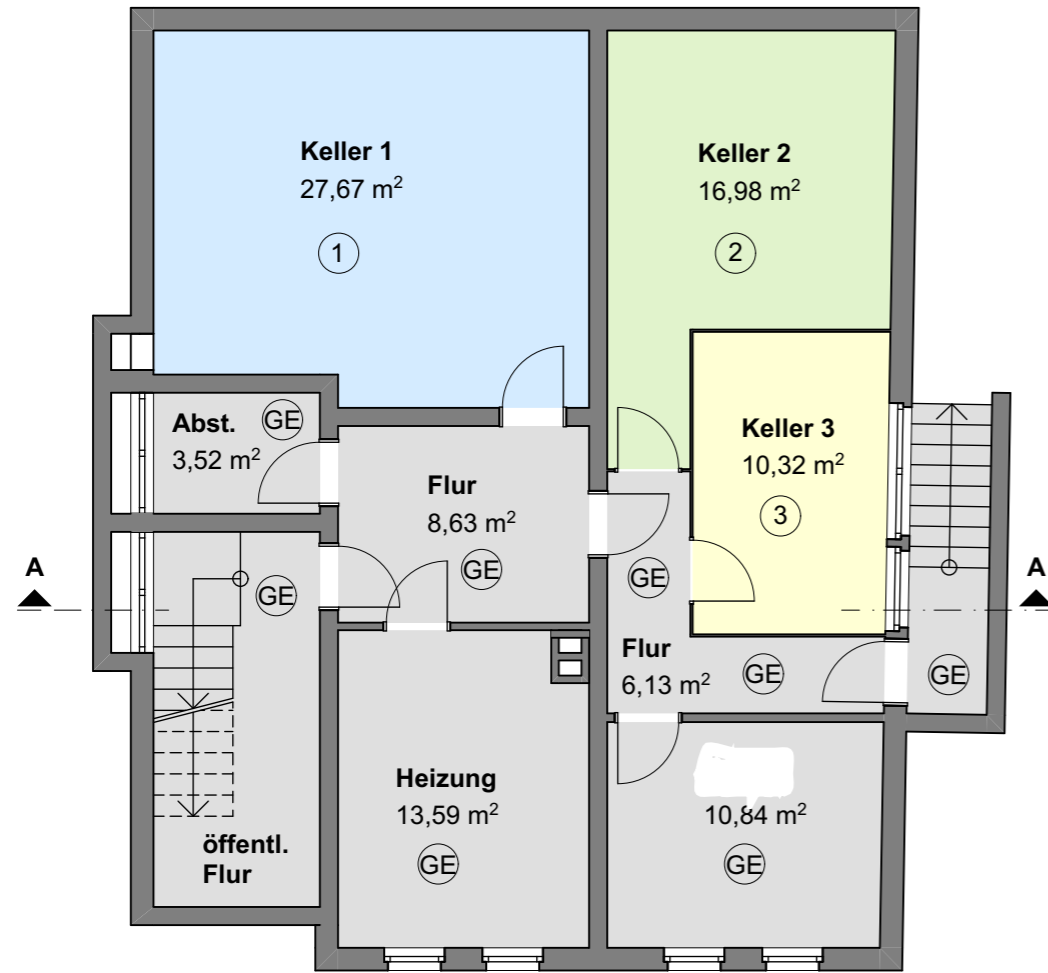

Grundriss Untergeschoss

Schnitt 1-1

ARCHIDEE!

ARCHIDEE Stefan Emslander

Stefan Emslander
 Schiller Str. 27
 76135 Karlsruhe
 Tel. 0721/56 87 64-2

Grundriss UG + Schnitt

TE_03

M.: 1:100