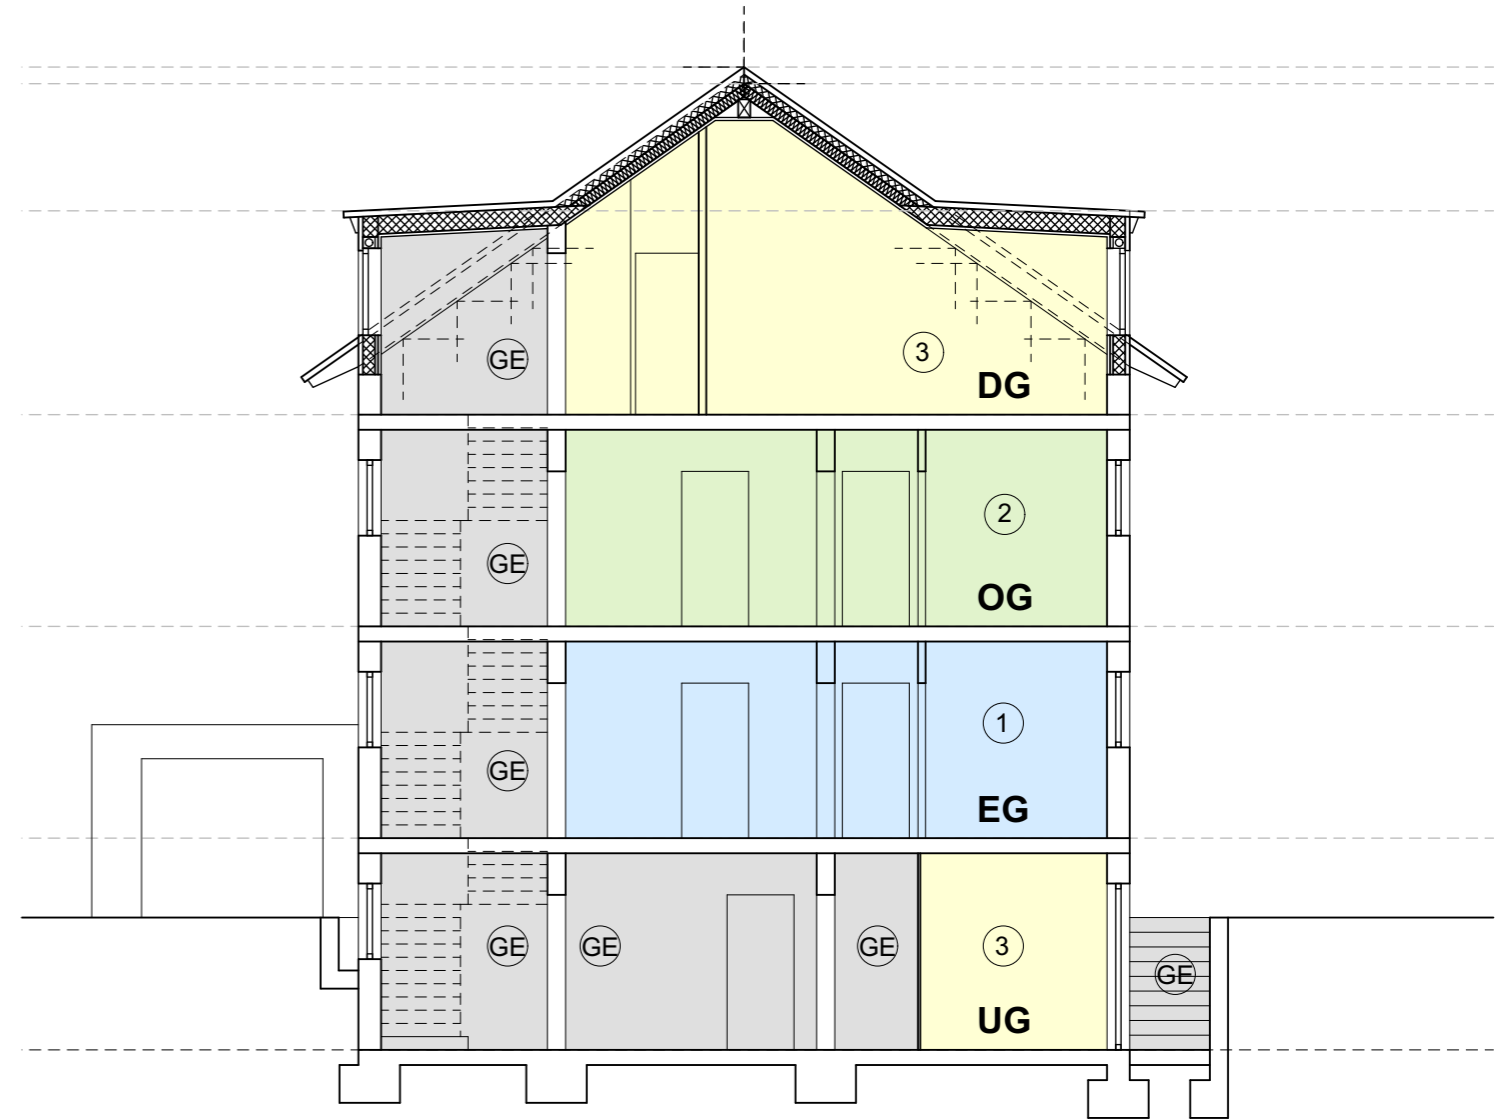

Grundriss Untergeschoss

Schnitt 1-1

ARCHIDEE!

ARCHIDEE Stefan Emslander

Stefan Emslander
 Schiller Str. 27
 76135 Karlsruhe
 Tel. 0721/56 87 64-2

Grundriss UG + Schnitt

TE_03

M.: 1:100