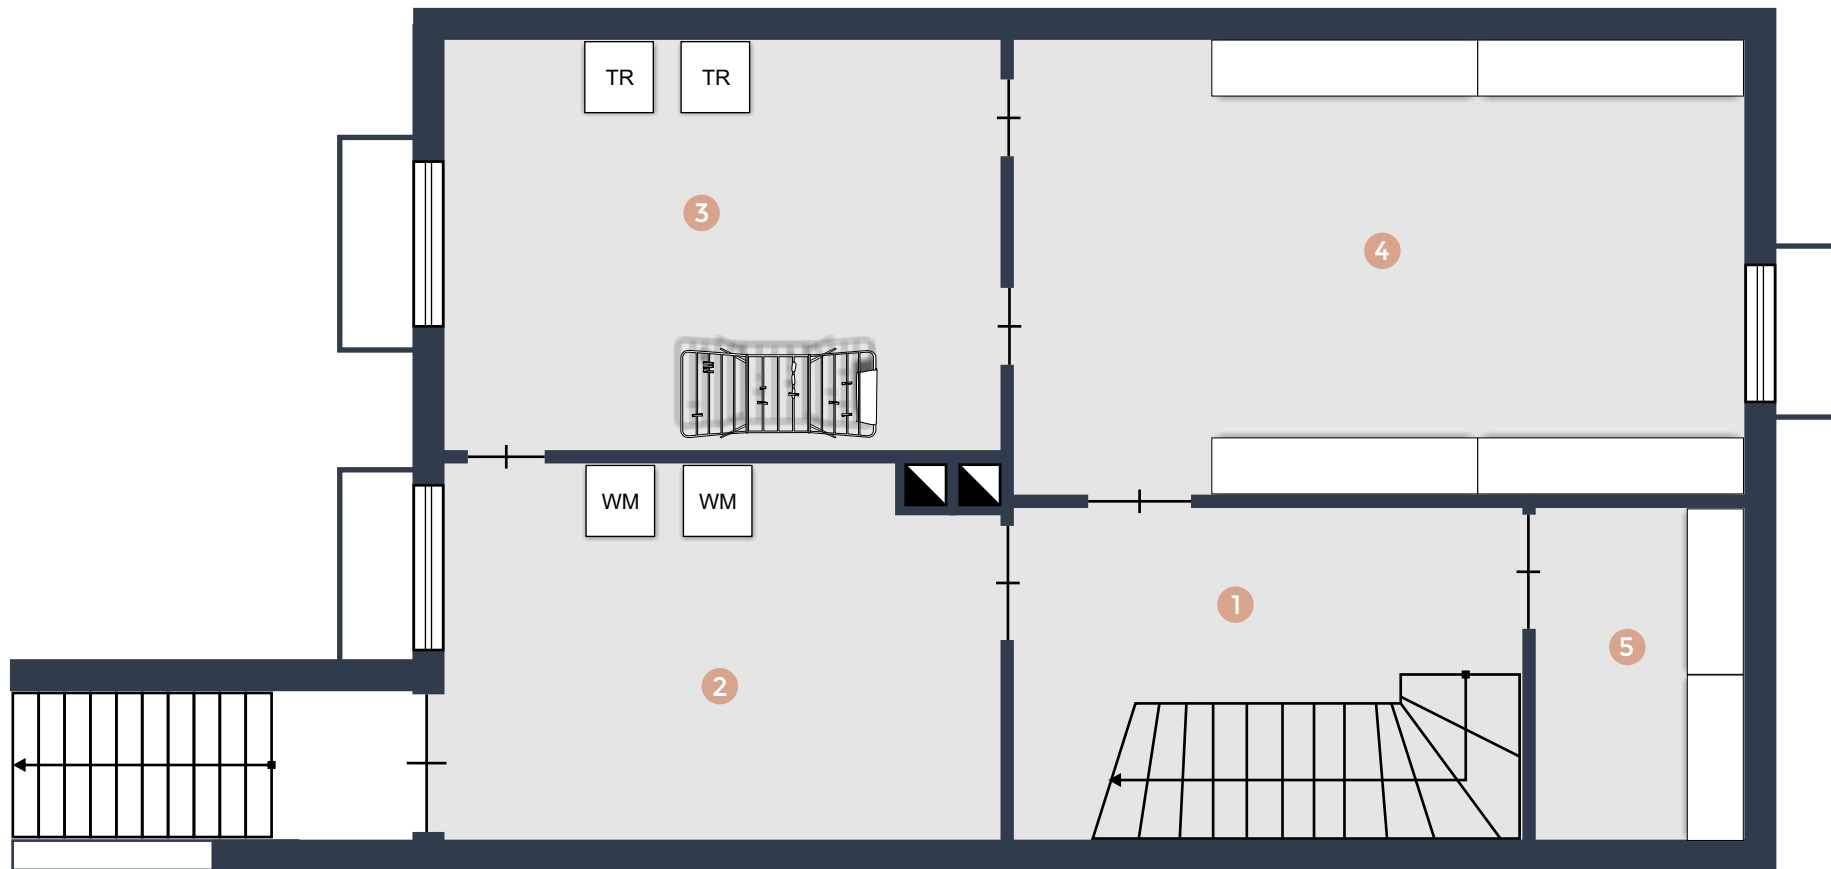

1	Windfang	ca.	2,21	m ²	4	Essraum	ca.	15,58	m ²	
2	WC	ca.	1,66	m ²	5	Küche	ca.	9,97	m ²	
3	Wohnraum	ca.	21,69	m ²	6	Terrasse zu 25%	ca.	3,87	m ²	
							Wohnfläche	ca.	54,98	m ²

1	Flur	ca.	3,53	m ²	4	Abstellraum	ca.	1,66	m ²	7	Terrasse zu 25%	ca.	2,16	m ²
2	Kinderzimmer	ca.	11,76	m ²	5	Eltern	ca.	13,16	m ²					
3	Kinderzimmer	ca.	11,90	m ²	6	Bad	ca.	5,33	m ²	Wohnfläche		ca.	49,50	m ²

1	Flur	ca.	6,02	m ²	4	Keller	ca.	15,50	m ²
2	Waschküche	ca.	11,30	m ²	5	Vorrat	ca.	3,62	m ²
3	Trockenraum	ca.	12,82	m ²		Nutzfläche	ca.	49,26	m ²