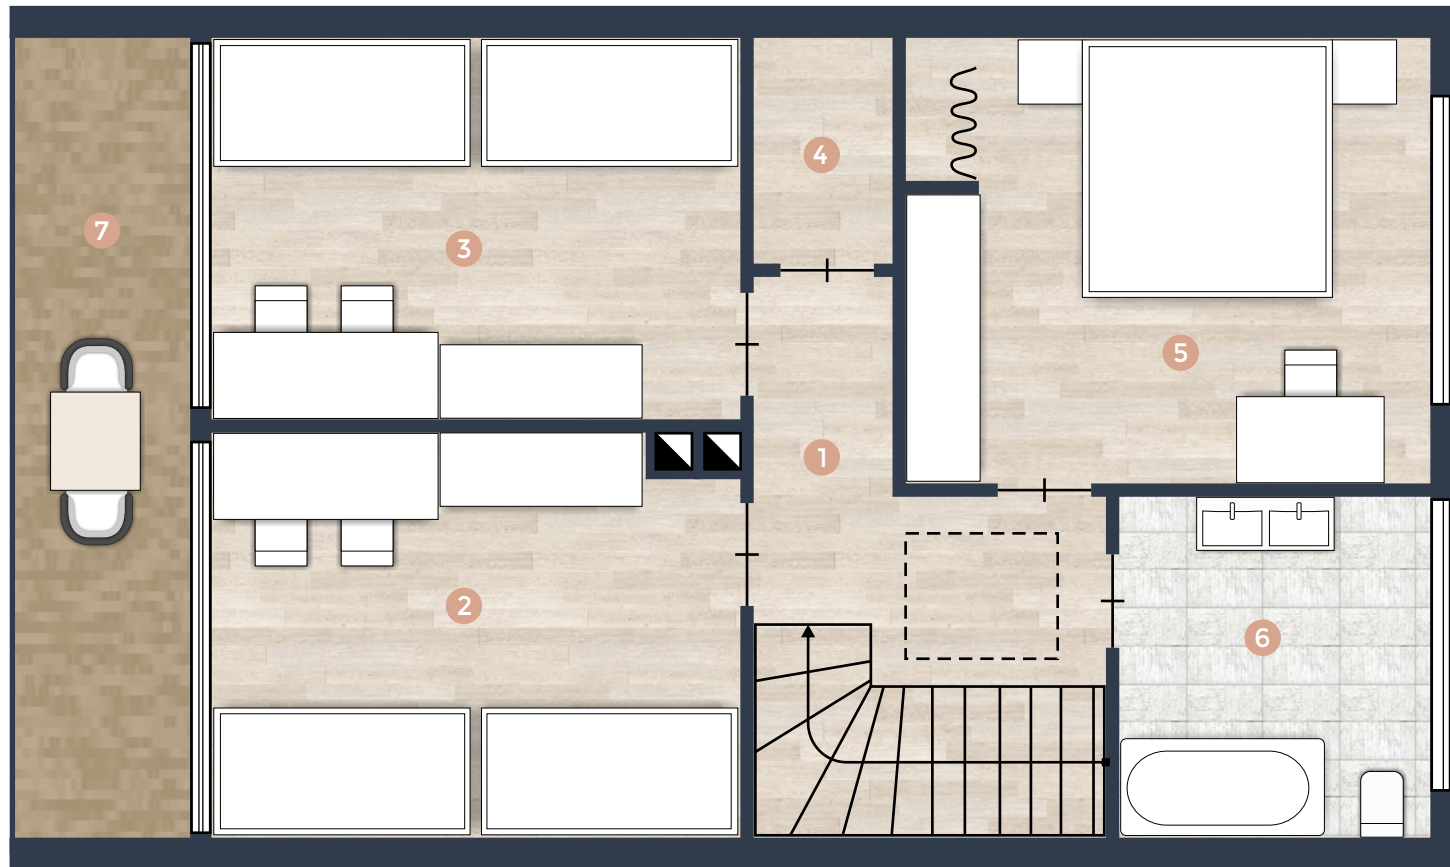

1	Windfang	ca.	2,21	m ²	4	Essraum	ca.	15,58	m ²	
2	WC	ca.	1,66	m ²	5	Küche	ca.	9,97	m ²	
3	Wohnraum	ca.	21,69	m ²	6	Terrasse zu 25%	ca.	3,87	m ²	
							Wohnfläche	ca.	54,98	m ²

1	Flur	ca.	3,53	m ²	4	Abstellraum	ca.	1,66	m ²	7	Terrasse zu 25%	ca.	2,16	m ²
2	Kinderzimmer	ca.	11,76	m ²	5	Eltern	ca.	13,16	m ²					
3	Kinderzimmer	ca.	11,90	m ²	6	Bad	ca.	5,33	m ²	Wohnfläche		ca.	49,50	m ²

1	Flur	ca.	6,02	m ²	4	Keller	ca.	15,50	m ²
2	Waschküche	ca.	11,30	m ²	5	Vorrat	ca.	3,62	m ²
3	Trockenraum	ca.	12,82	m ²		Nutzfläche	ca.	49,26	m ²