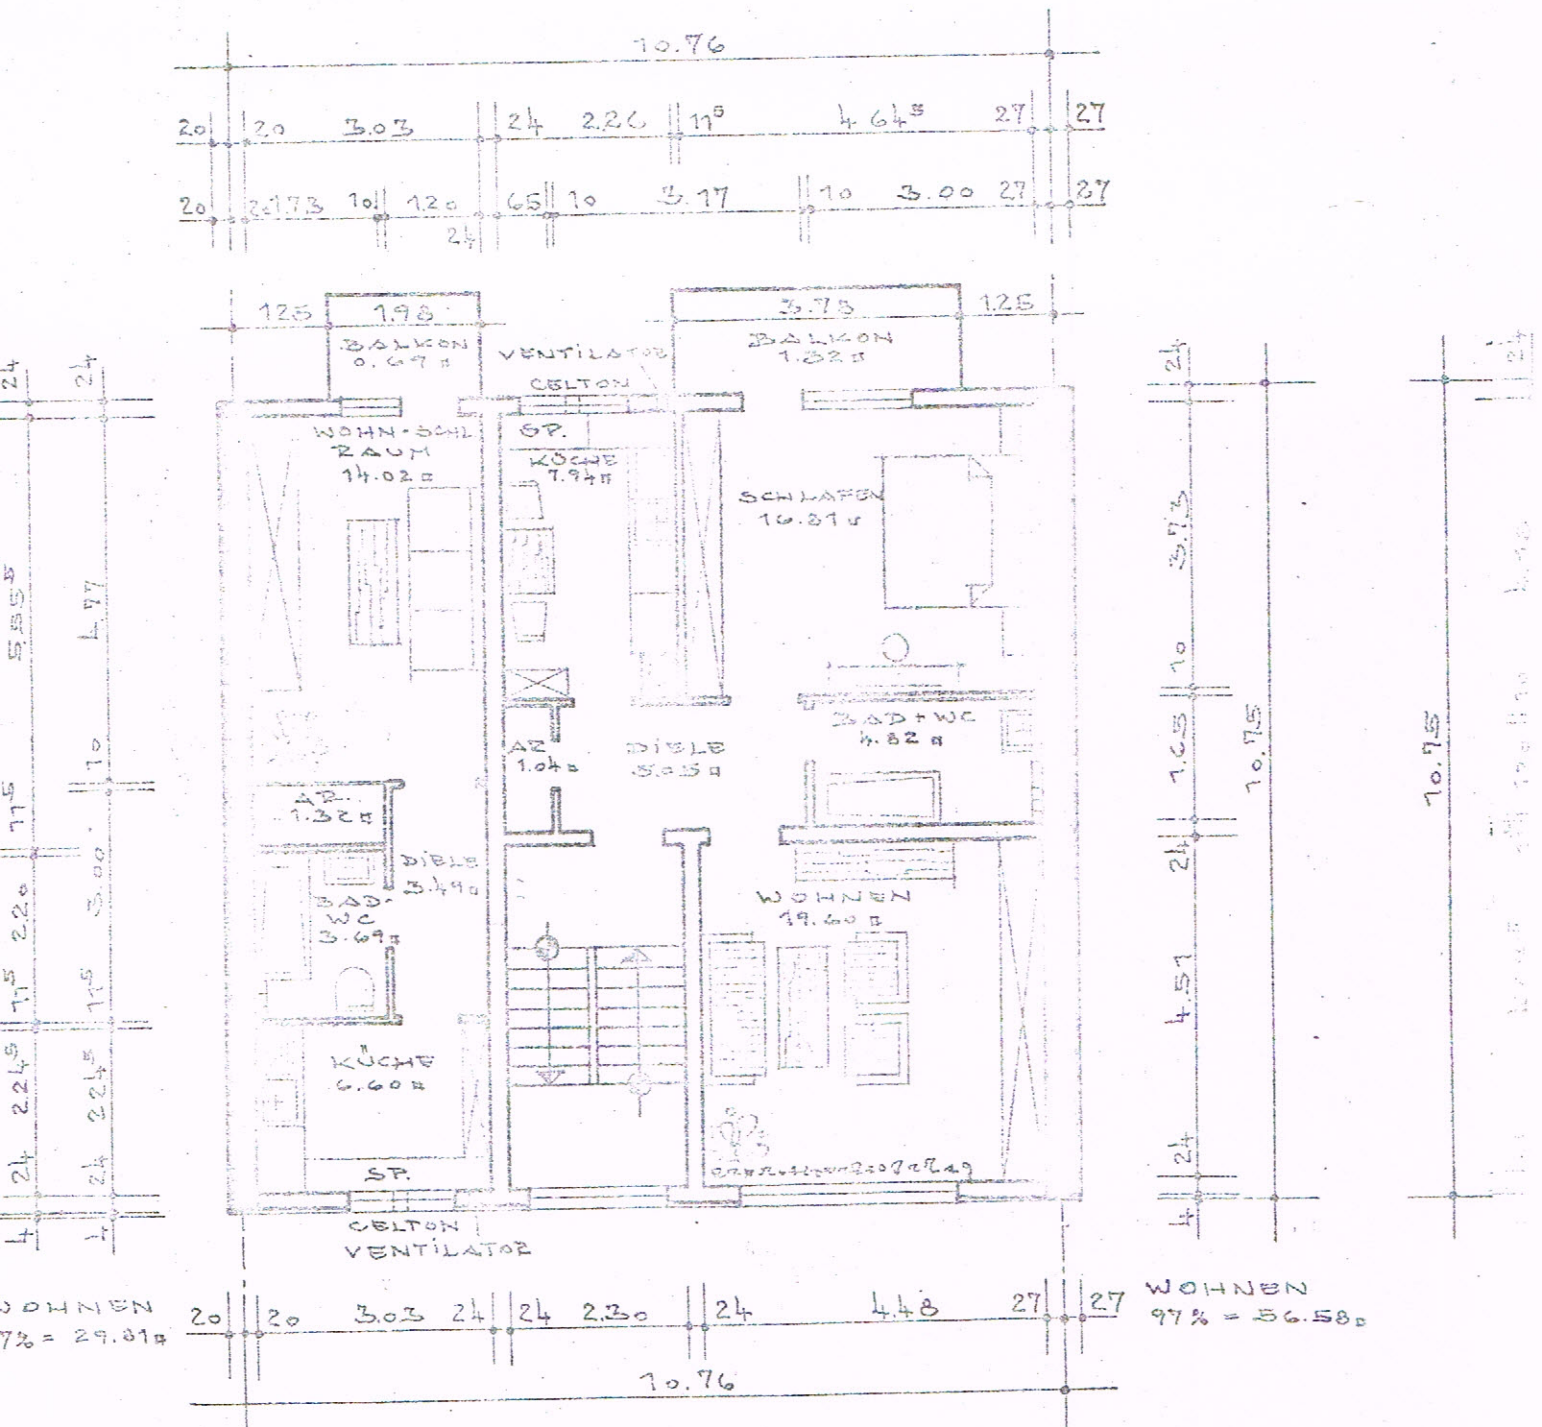

KELLER

ERDGESCHOSS

BAU EINES WOHNHAUSES IN DUISBURG,

HERR: WILLY CHRISTEN, DUISBURG, FALKENSTRASSE 10

1.-3. OBERGESCHOSS

AL K STRASSE 52

AL K STRASSE 52

BAUHERR:

ARCHITEKT:

MINZ
ARCH
DIBBING
1980
Minz

DACHGESCHOSS