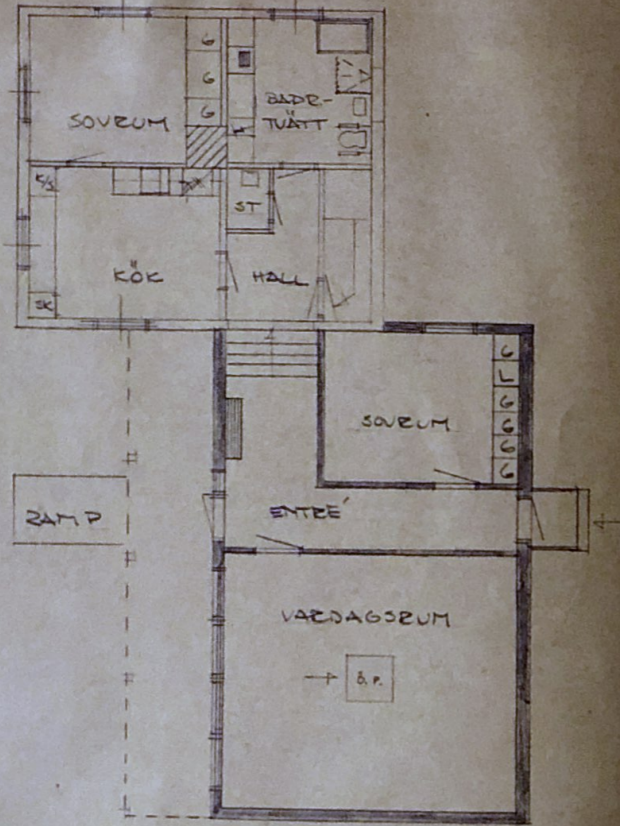

FASAD MOT SYDOST

PLAN

ENTREFA SAD

FASAD MOT NORDOST

PLAN ÖVER BADRUM
SKALA 1:50

SEKTION
SKORSTEN
SKALA 1:10

BEV 1978-08-18
BYGGNADSKONTORET
ARJEPLOG

FÖRSLAGSRITNING
CARL ÖSTEN MALM
GÅSAHED 6:1

Dat. 1975-07-01	Rit. <i>lm</i>	Skala 1:100
--------------------	-------------------	----------------