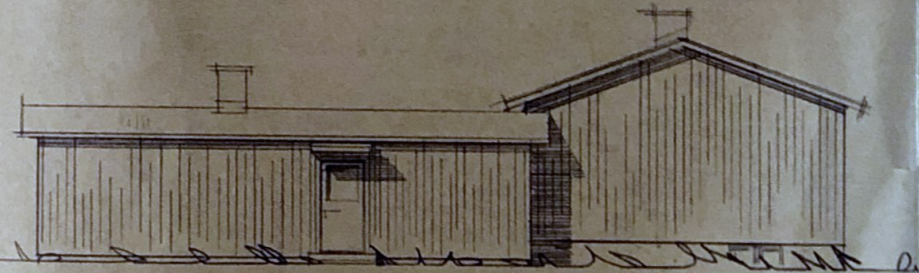

FASAD MOT SYDOST

PLAN

ENTREFA SAD

FASAD MOT NORDOST

PLAN ÖVER BADRUM
SKALA 1:50

SEKTION
SKORSTEN
SKALA 1:10

BEV 1978-08-18
BYGGNADSKONTORET
ARJEPLOG

FÖRSLAGSRITNING
CARL ÖSTEN MALM
GÅSAHED 6:1

Dat. 1975-07-01	Rit. <i>lm</i>	Skala 1:100
--------------------	-------------------	----------------