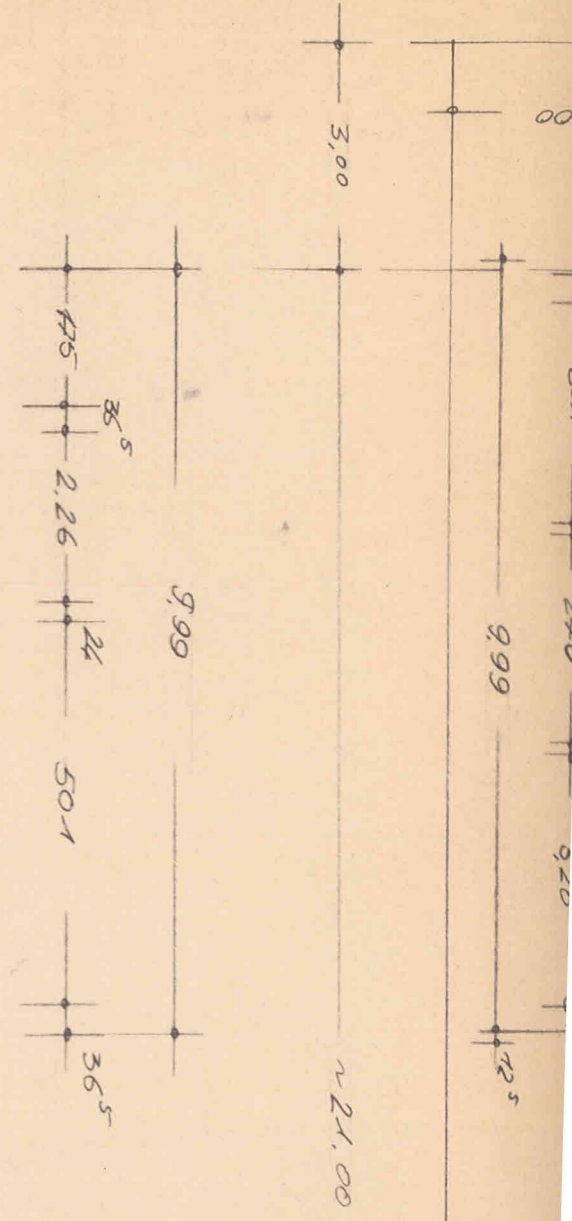

Obj. Nr.: 1168		Bl. Gr.: 30/90	ergänzt:	Bl. Nr.: 2
Mastab 1:100		1:	gez.: <i>Opp</i>	Dat.: 22.3.68
Zeichnung: GRUNDRISS (ENTWURF)				
Objekt: WOHNHaus IN BODENBURG				
Bauherr: MAHIED MARSOLOV, BODENBURG				
Tel. 05120/246 3201 Bodenburq Lamspringer Str. 18				
Hartmut Oppermann -Architekt-				