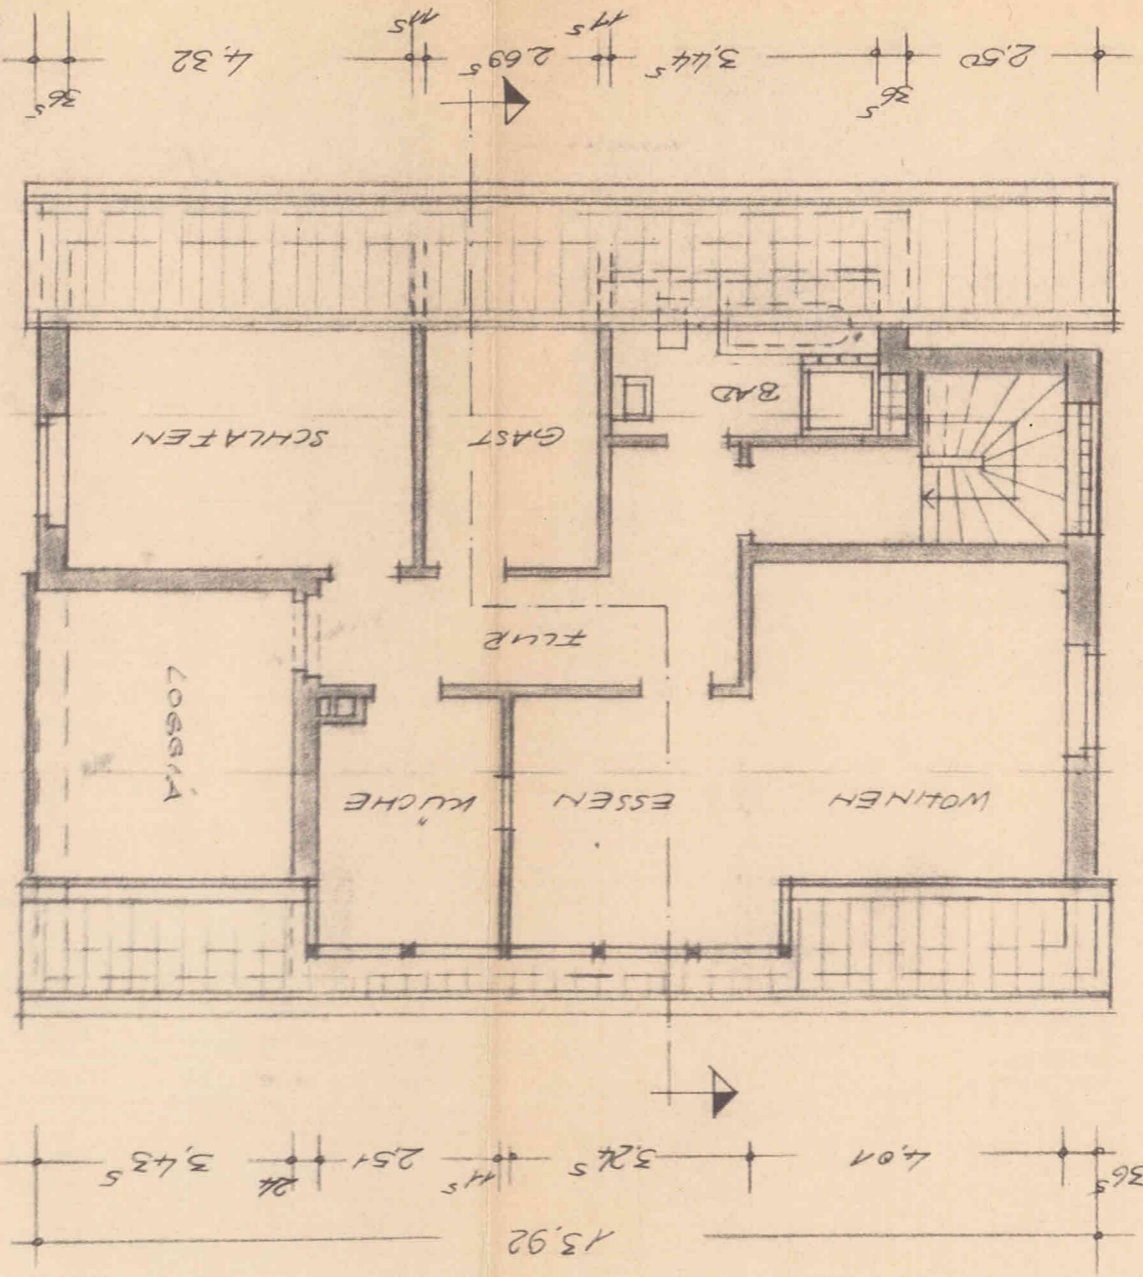

Obj. Nr.: 1168		Bl. Gr.: 30/90	ergänzt:	Bl. Nr.: 2
Mastab 1:100		1:	gez.: <i>Opp</i>	Dat.: 22.3.68
Zeichnung: GRUNDRISS (ENTWURF)				
Objekt: WOHNHaus IN BODENBURG				
Bauherr: MAHIED MARSOLOV, BODENBURG				
Tel. 05120/246 3201 Bodenburq Lamspringer Str. 18				
Hartmut Oppermann -Architekt-				

DER BAUHERR:
 DER NACHBAR:
 DER ARCHITEKT
H. Oppermann