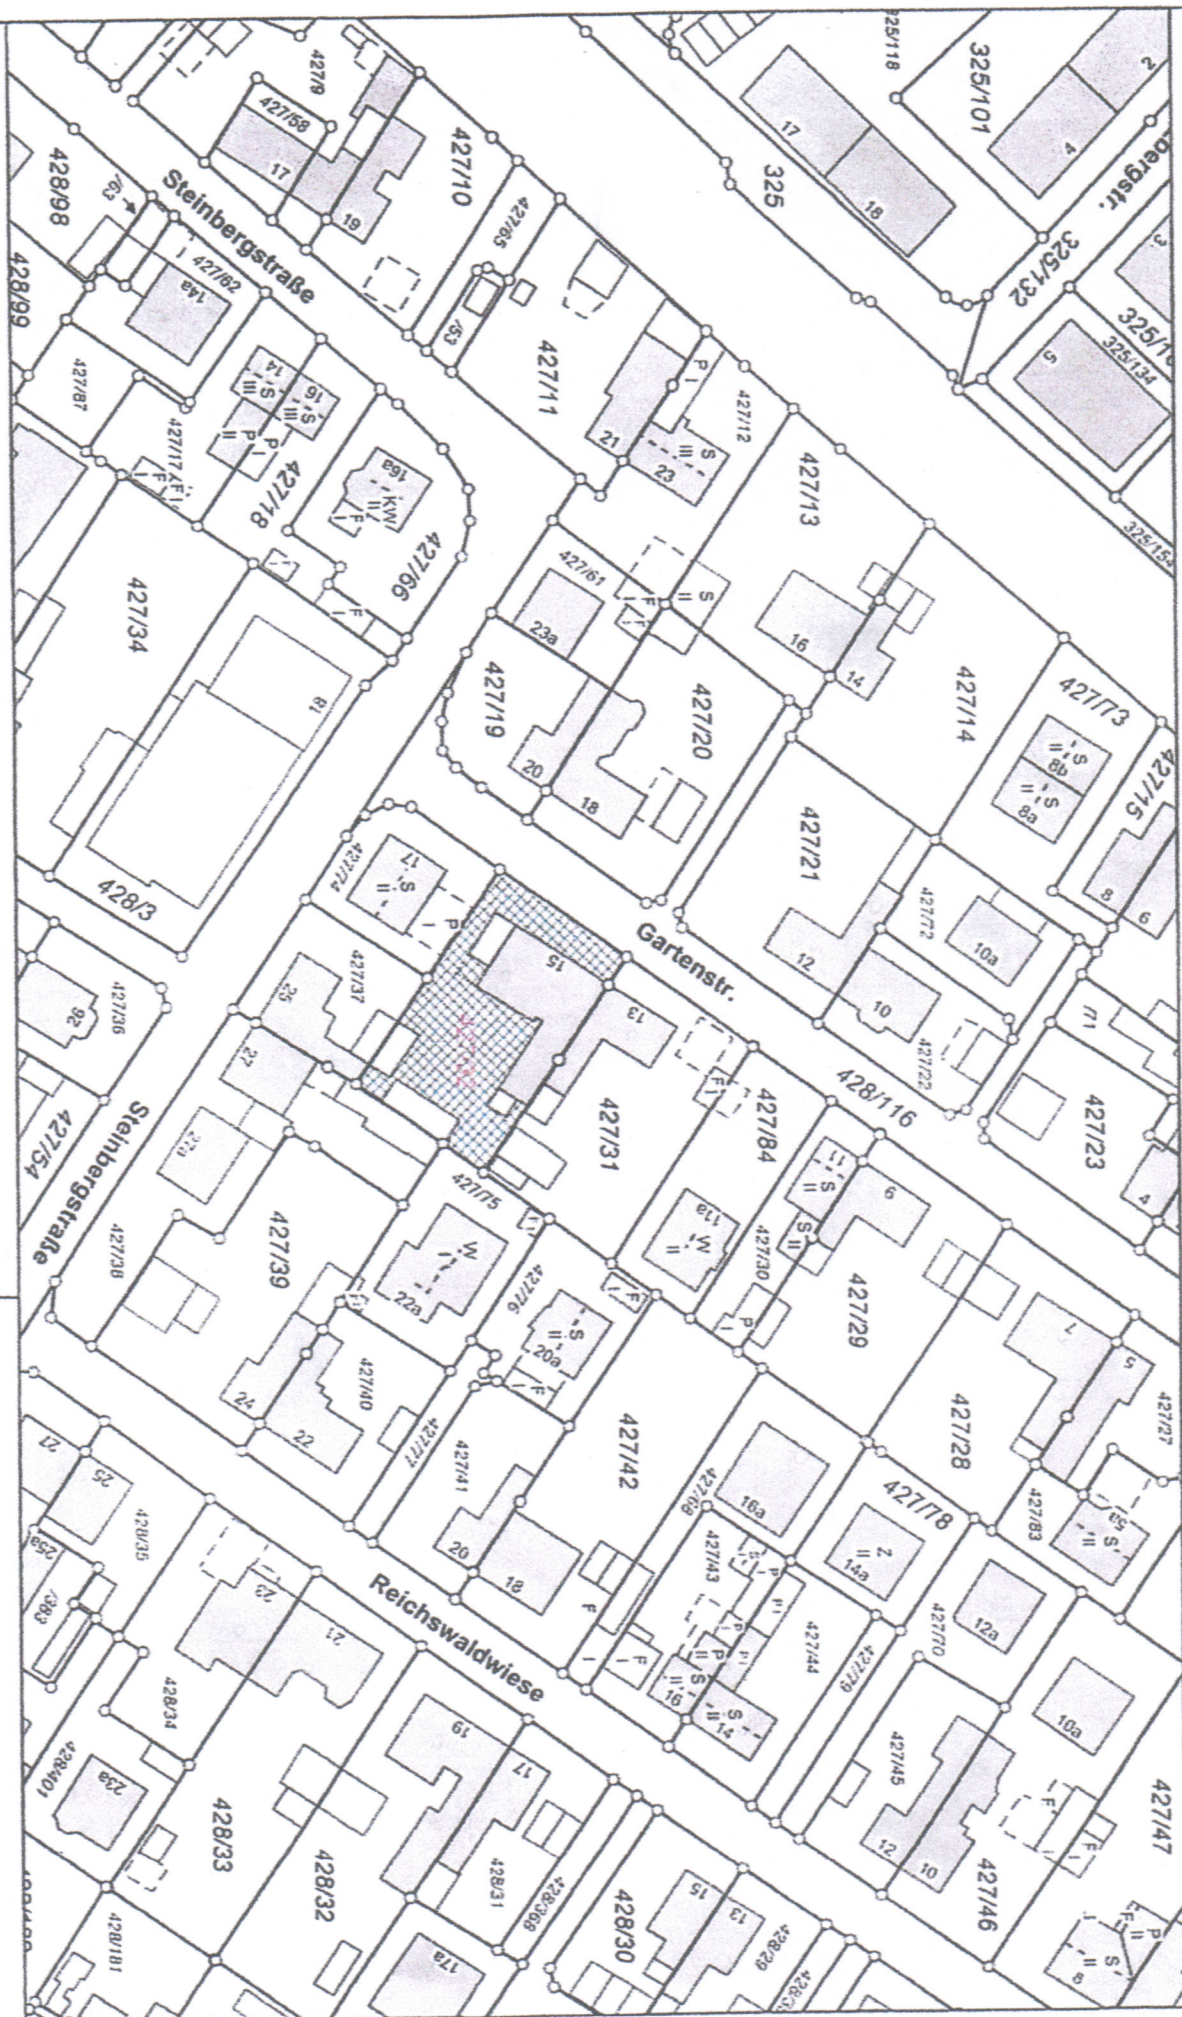

Gemarkung(en): Röthenbach a.d. Pegnitz (3564)

Bearbeiter: -

Datum: 21.10.2024

Der Ausdruck basiert auf Originaldaten des Vermessungsamtes.
Eine Ableitung des amtlichen Katasterlandes ist nicht zulässig und
ersetzt nicht den Katasterauszug. Karte nicht zur Maßentnahme geeignet!

Flst. 427/32 zu 770 m².