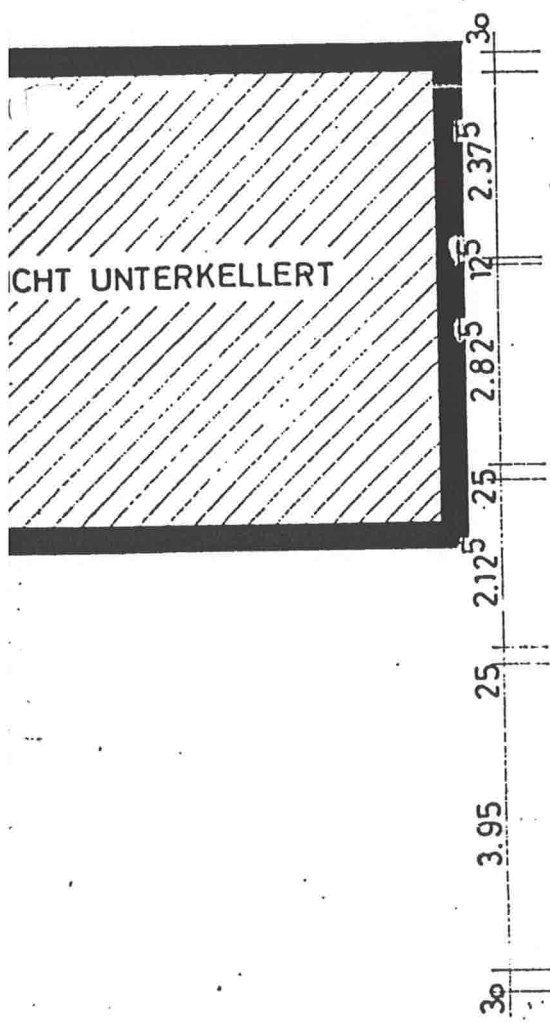

DOPPELWANDIGER HEIZÖLAGERTANK
7000 ltr. INHALT

HEIZKESSEL
37000 kcal/h

KELLERGESCHOSS