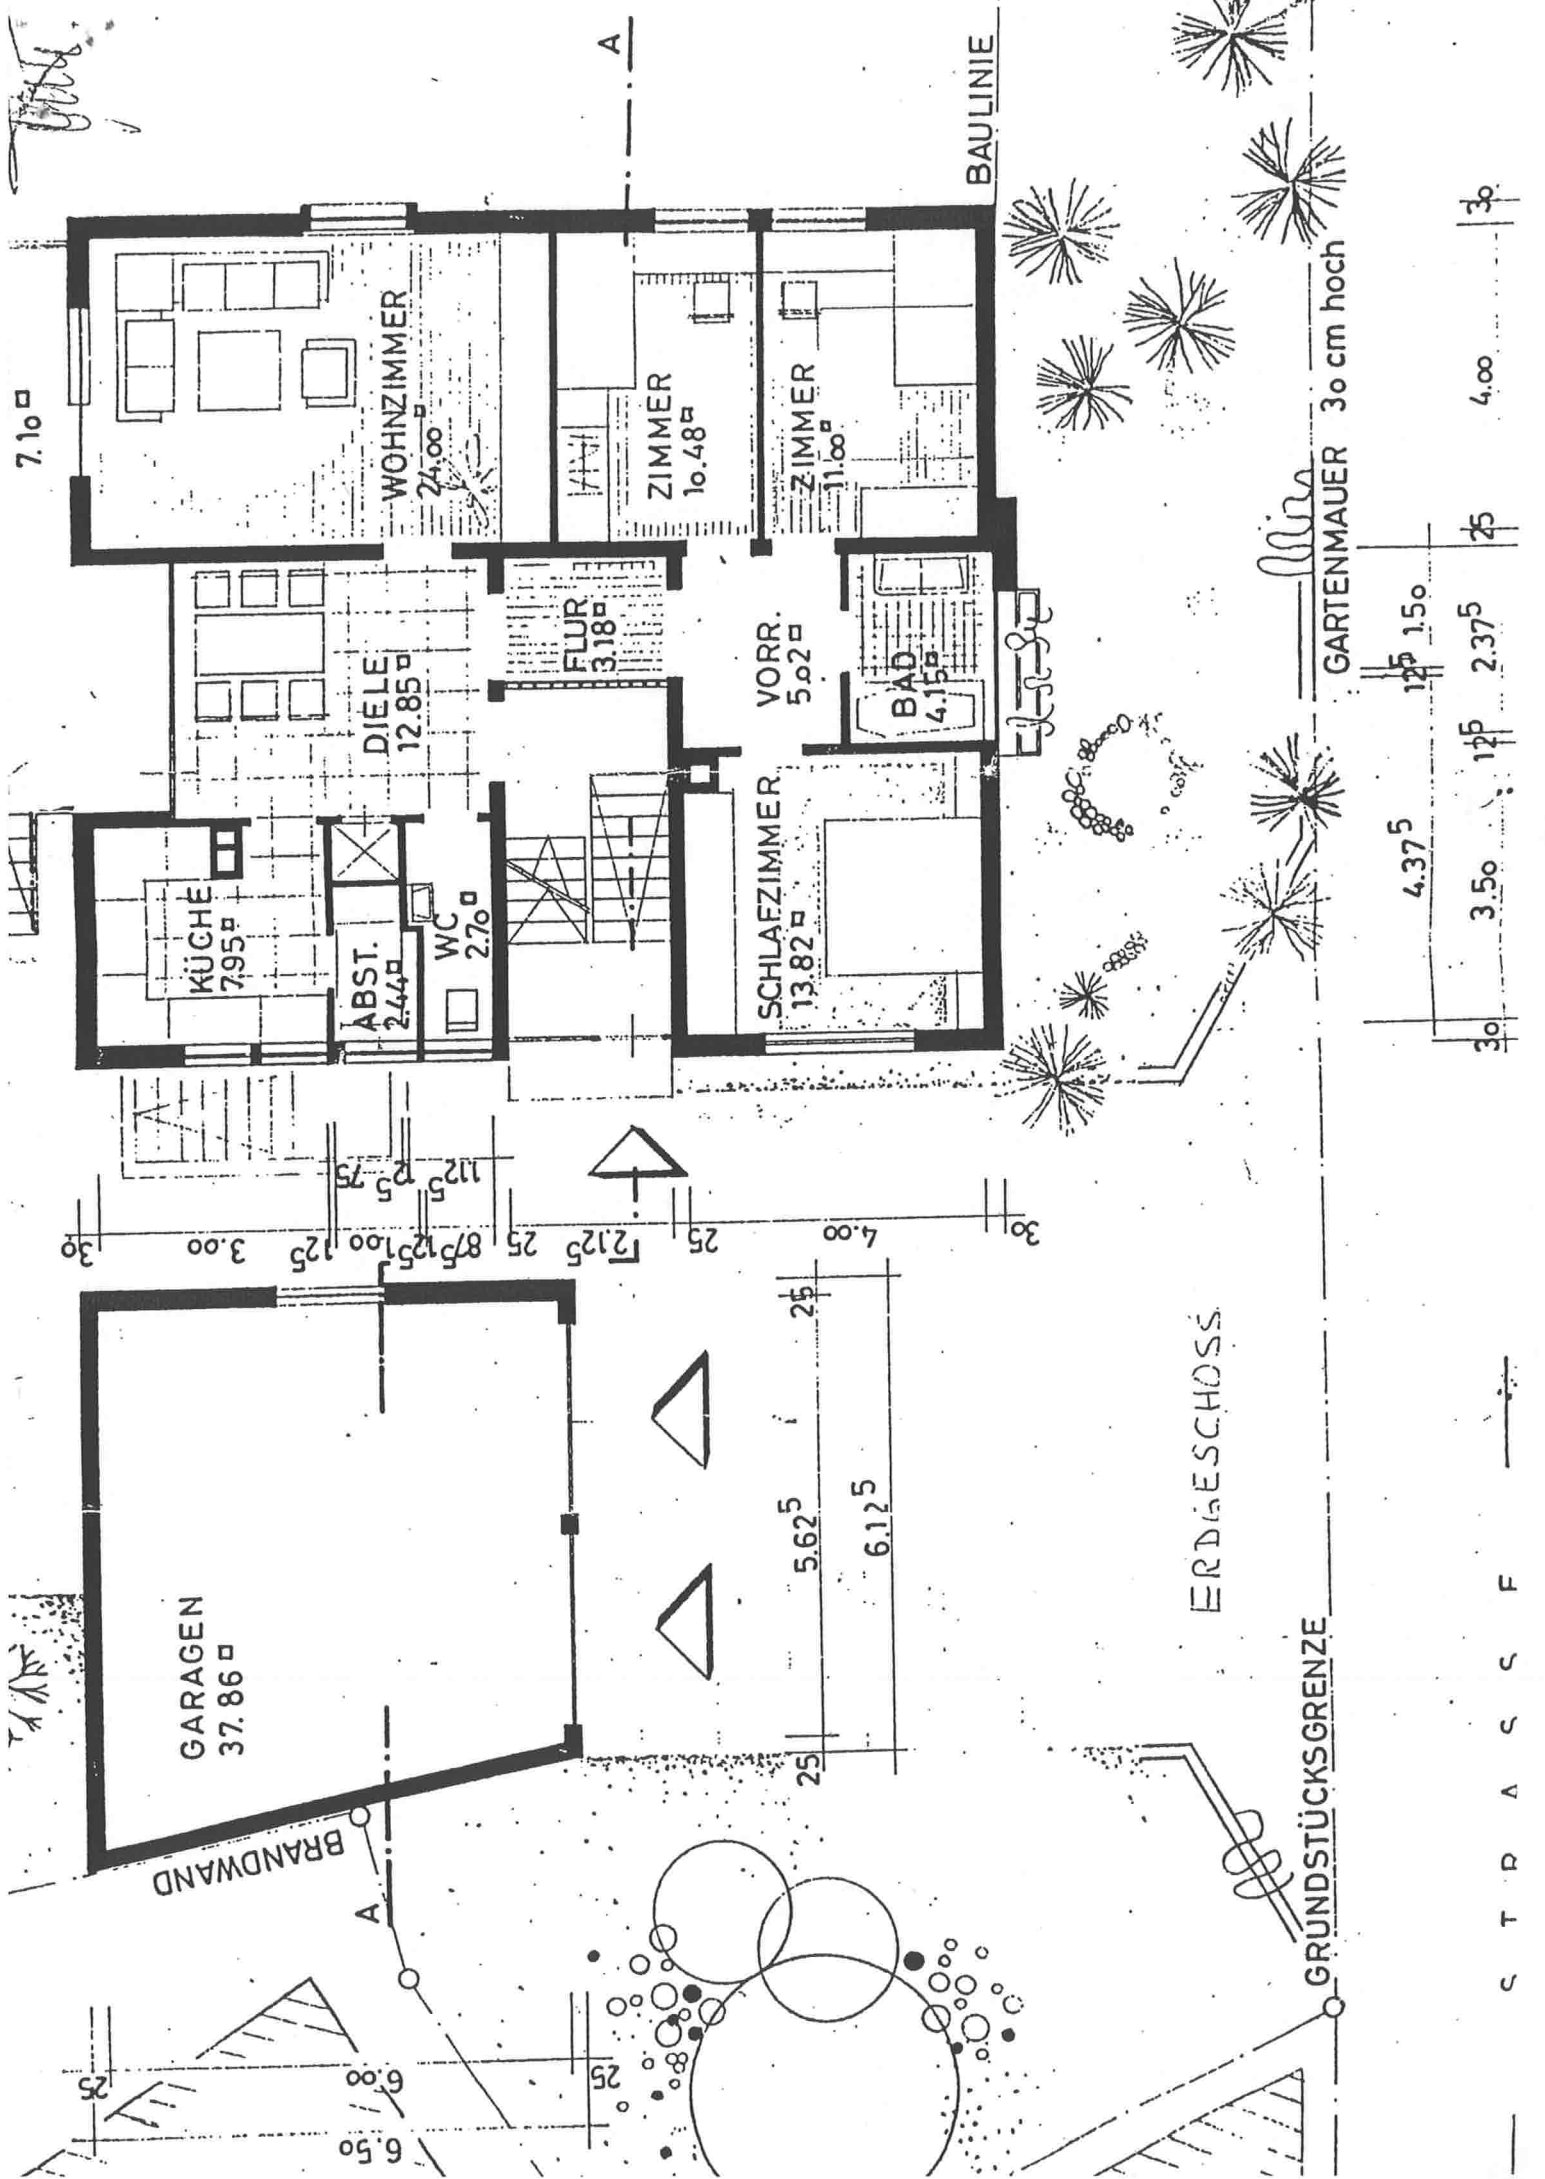

DACHGESCHOSS

GARAGEN
37.86 m²

BRANDWAND

KÜCHE
7.95 m²

ABST.
2.44 m²

WC
2.70 m²

DIELE
12.85 m²

FLUR
3.18 m²

SCHLAFZIMMER
13.82 m²

VORR.
5.02 m²

BAD
4.15 m²

WOHNZIMMER
24.00 m²

ZIMMER
10.48 m²

ZIMMER
11.00 m²

7.10 m

A

BAULINIE

ERDGESCHOSS

GRUNDSTÜCKSGRENZE

GARTENMAUER 30 cm hoch

4.375

12.5 1.50

12.5

2.375