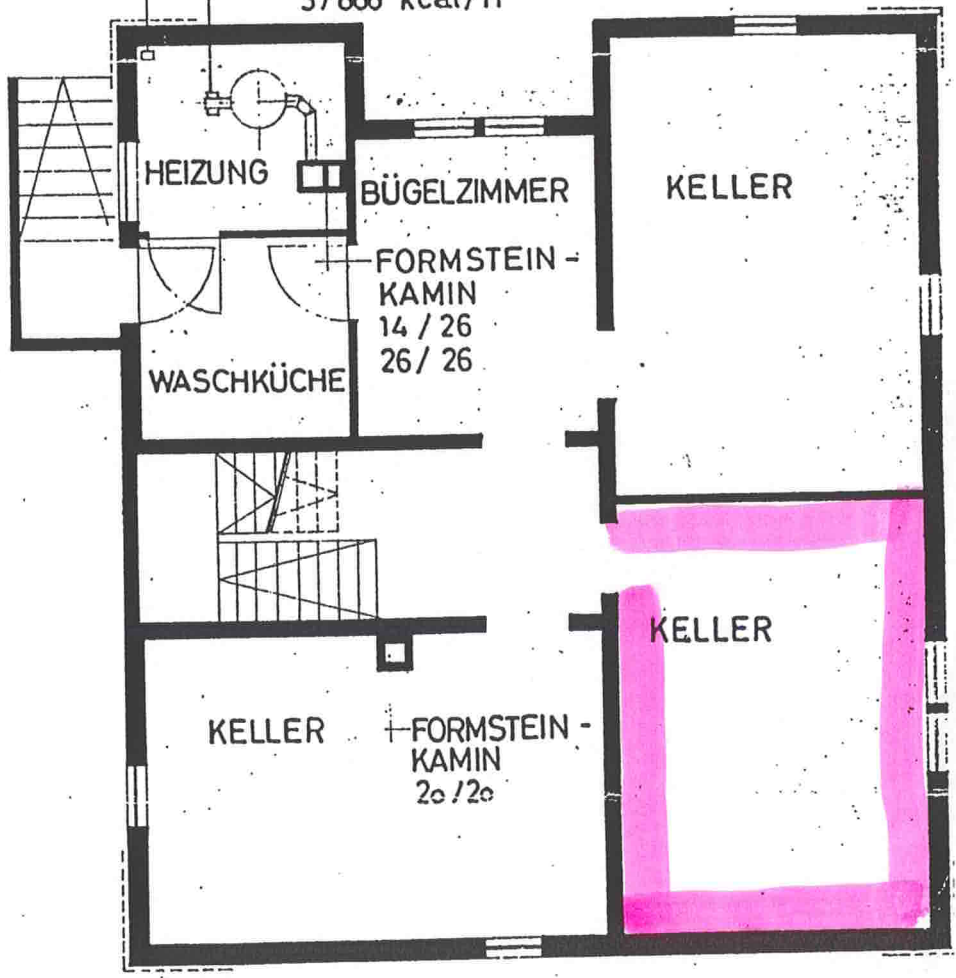

DACHGESCHOSS

GARAGEN
37.86 m²

BRANDWAND

KÜCHE
7.95 m²

ABST.
2.44 m²

WC
2.70 m²

DIELE
12.85 m²

FLUR
3.18 m²

SCHLAFZIMMER
13.82 m²

VORR.
5.02 m²

BAD
4.15 m²

WOHNZIMMER
24.00 m²

ZIMMER
10.48 m²

ZIMMER
11.00 m²

7.10 m

A

BAULINIE

ERDGESCHOSS

GRUNDSTÜCKSGRENZE

GARTENMAUER 30 cm hoch

4.375

12.5 1.50

12.5

2.375

2.5

4.00

3.0

C T P A S S F

DOPPELWANDIGER HEIZÖLAGERTANK
7000 ltr. INHALT

HEIZKESSEL
37000 kcal/h

KELLERGESCHOSS