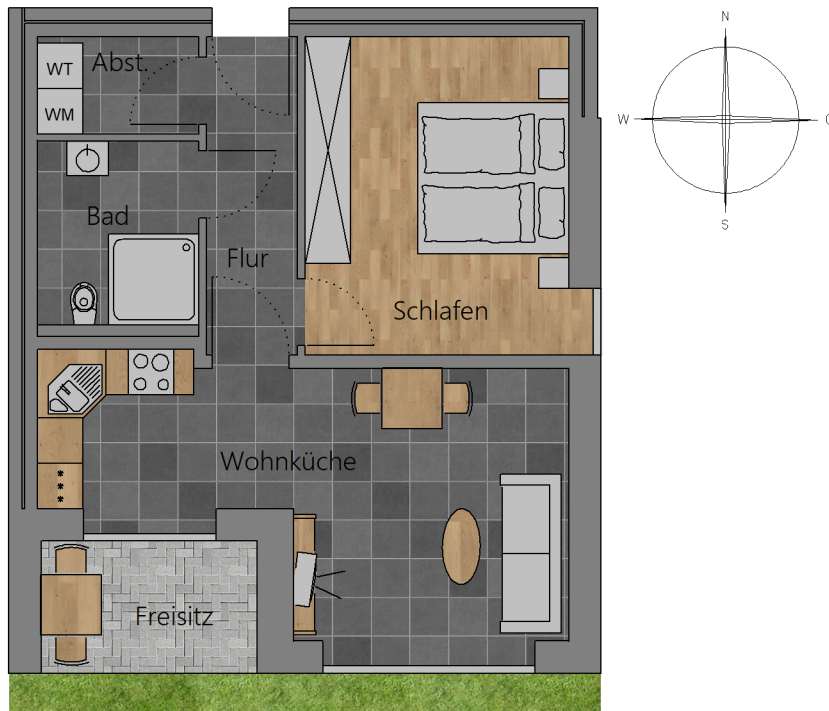

EG - Wohnung 1 50,08 m²

Wohnküche	19,92 m ²
Schlafen	14,69 m ²
Flur	5,05 m ²
Abstellraum	2,74 m ²
Bad	5,18 m ²
Freisitz	2,50 m ²
	<u>50,08m²</u>

Gartenanteil	50,59 m ²
Kelleranteil	3,23 m ²