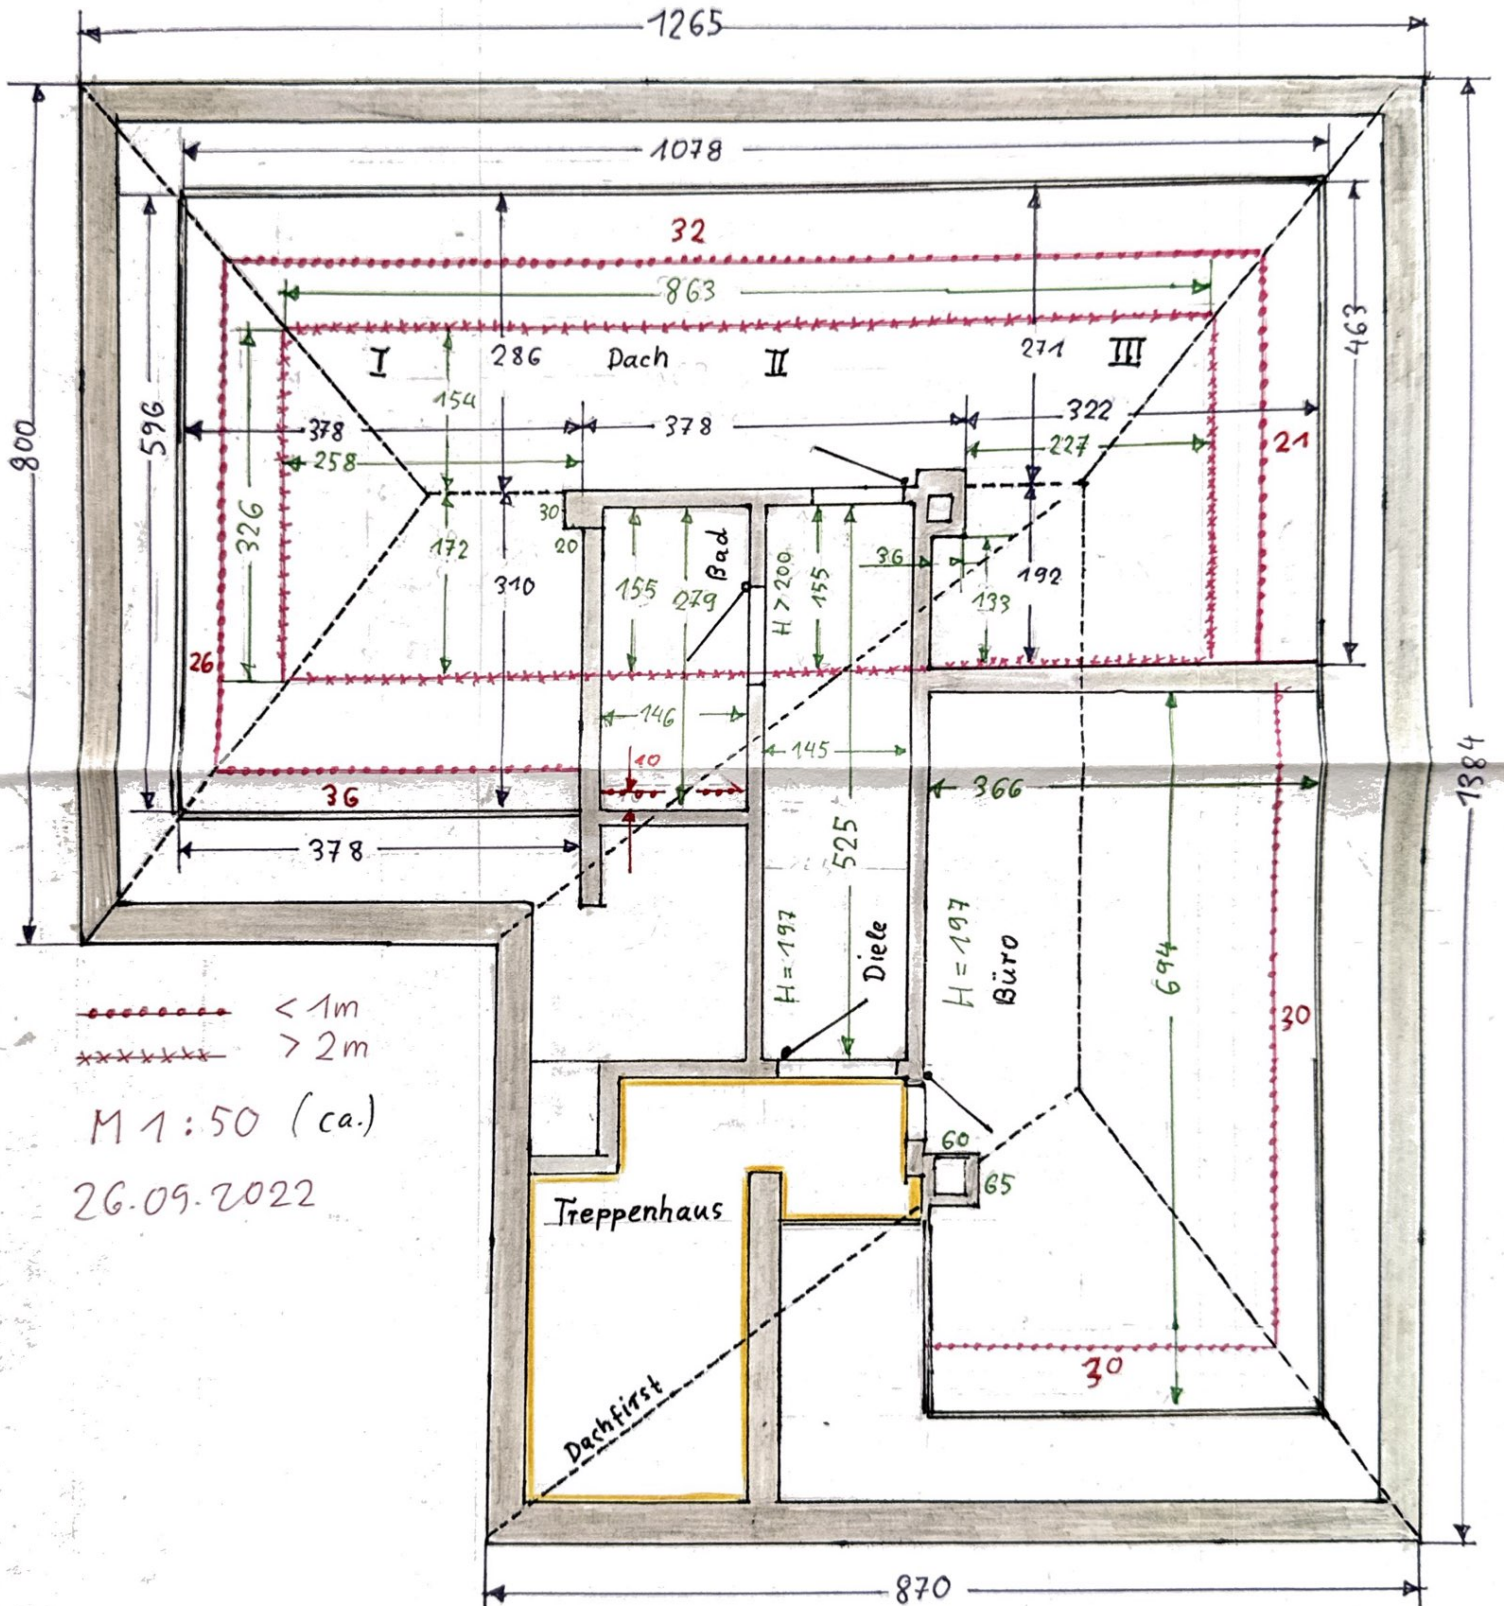

Dachgeschoß  
 Wohngebäude  
 Alter Kirchenweg 33  
 90552 Röthenbach

..... < 1m  
 - - - - - > 2m

M 1:50 (ca.)

26.09.2022

1.Stock  
 Wohngebäude  
 Alter Kirchenweg 33  
 90552 Röthenbach

21.11.23

**Erdgeschoß Straßenseite**  
 Wohngebäude  
 Alter Kirchenweg 33  
 90552 Röthenbach

Wohnfläche  $59,6 \text{ m}^2$   
 Raumhöhe ca 245 cm  
 Fensterbreite 105-110 cm  
 Türbreite 94-110 cm

Maße in cm

21.11.23

Terrasse  
5,23 x 3,30

Erdgeschoß Gartenseite  
Wohngebäude  
Alter Kirchenweg 33  
90552 Röthenbach

Σ Wohnfläche : 49,5 m<sup>2</sup>  
(ohne Terrasse)

**Keller**  
 Wohngebäude  
 Alter Kirchenweg 33  
 90552 Röthenbach

Abgang 3,4 qm  
 außen

Maßstab 1:75  
 18.09.2022

Σ 81,2 qm