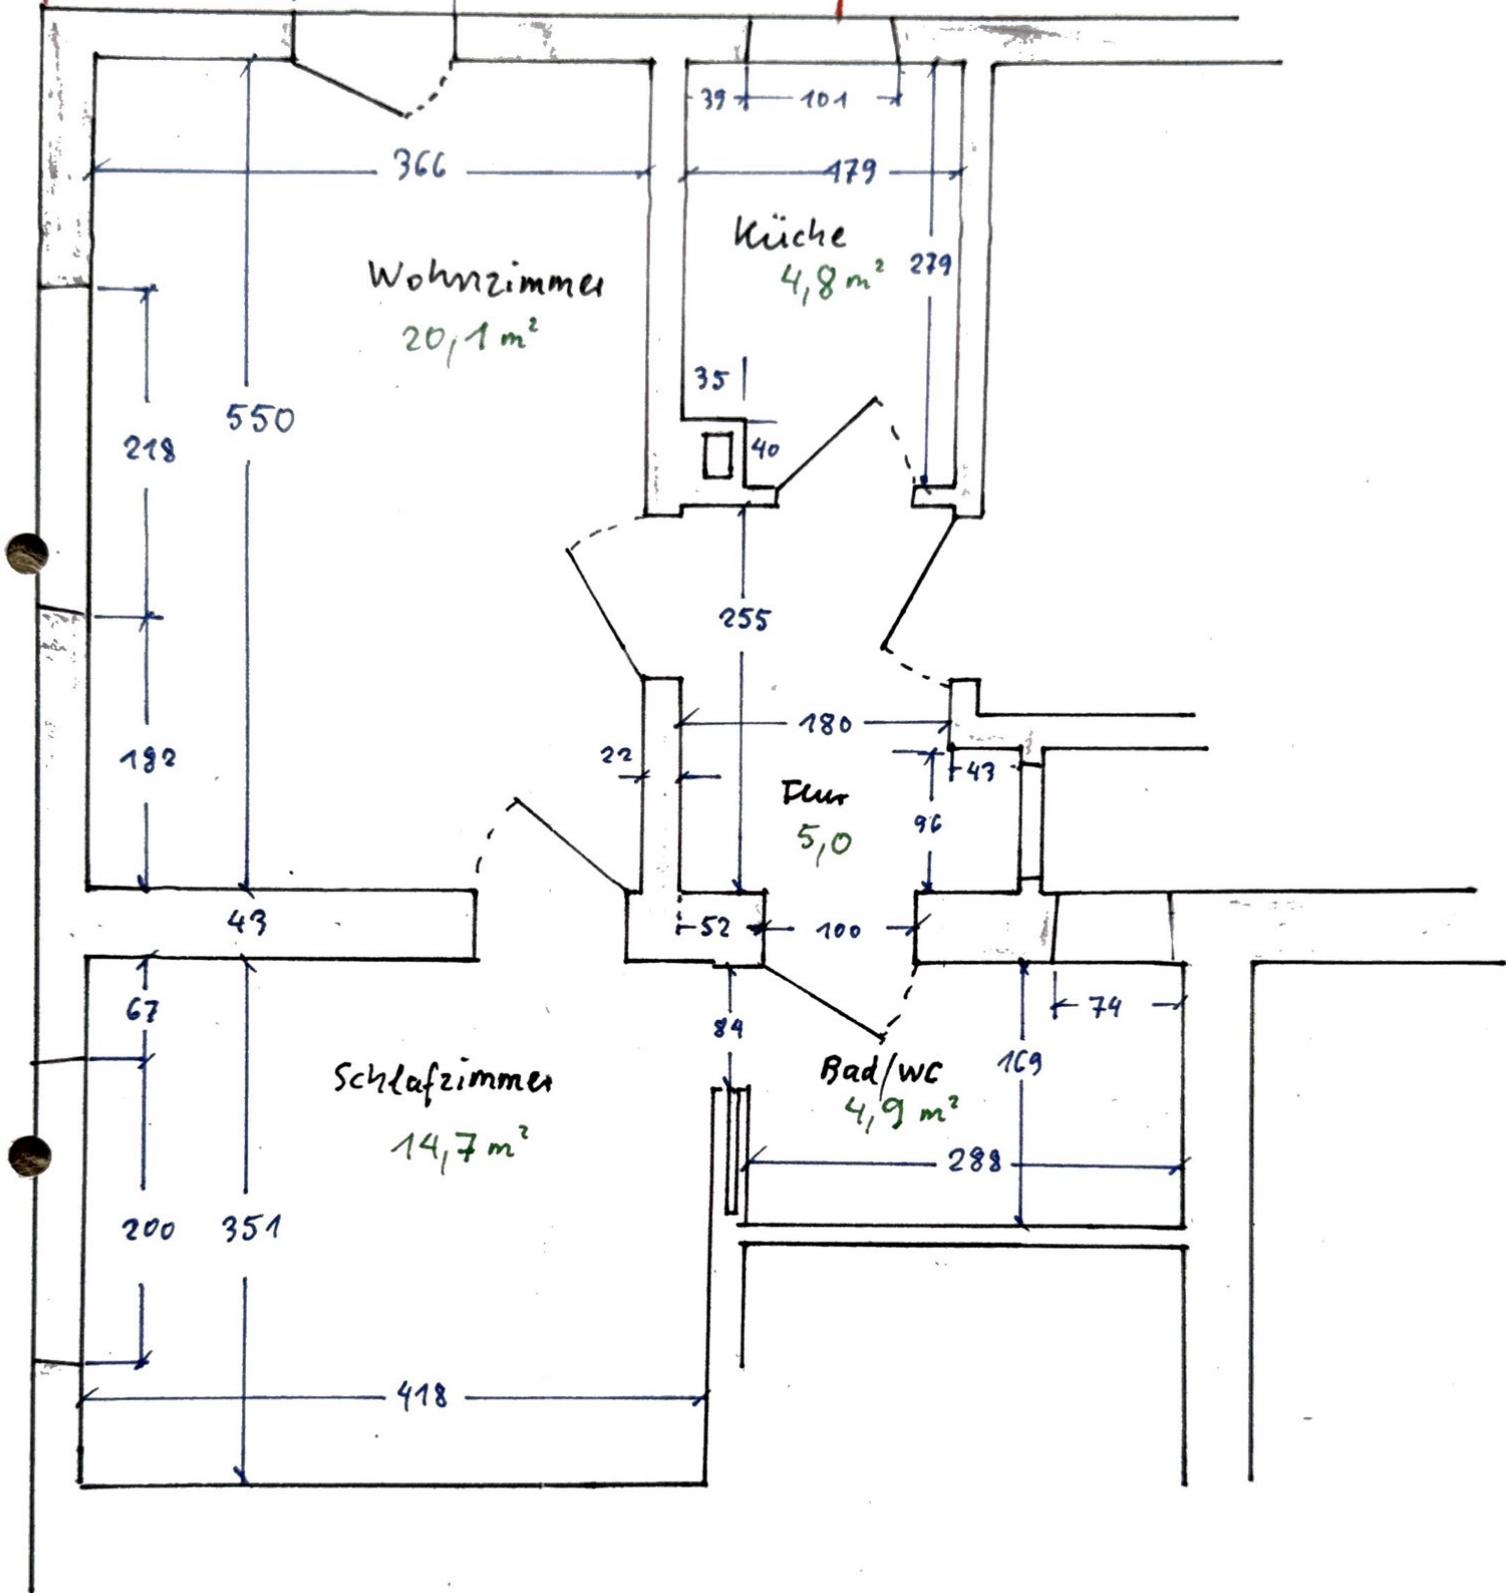

Dachgeschoß  
 Wohngebäude  
 Alter Kirchenweg 33  
 90552 Röthenbach

..... < 1m  
 - - - - - > 2m

M 1:50 (ca.)

26.09.2022

1.Stock  
 Wohngebäude  
 Alter Kirchenweg 33  
 90552 Röthenbach

21.11.23

**Erdgeschoß Straßenseite**  
 Wohngebäude  
 Alter Kirchenweg 33  
 90552 Röthenbach

Wohnfläche  $59,6 \text{ m}^2$   
 Raumhöhe ca 245 cm  
 Fensterbreite 105-110 cm  
 Türbreite 94-110 cm

Maße in cm

21.11.23

Terrasse  
5,23 x 3,30

Erdgeschoß Gartenseite  
Wohngebäude  
Alter Kirchenweg 33  
90552 Röthenbach

Σ Wohnfläche : 49,5 m<sup>2</sup>  
(ohne Terrasse)

**Keller**  
 Wohngebäude  
 Alter Kirchenweg 33  
 90552 Röthenbach

Abgang 3,4 qm  
 außen

Maßstab 1:75  
 18.09.2022

Σ 81,2 qm