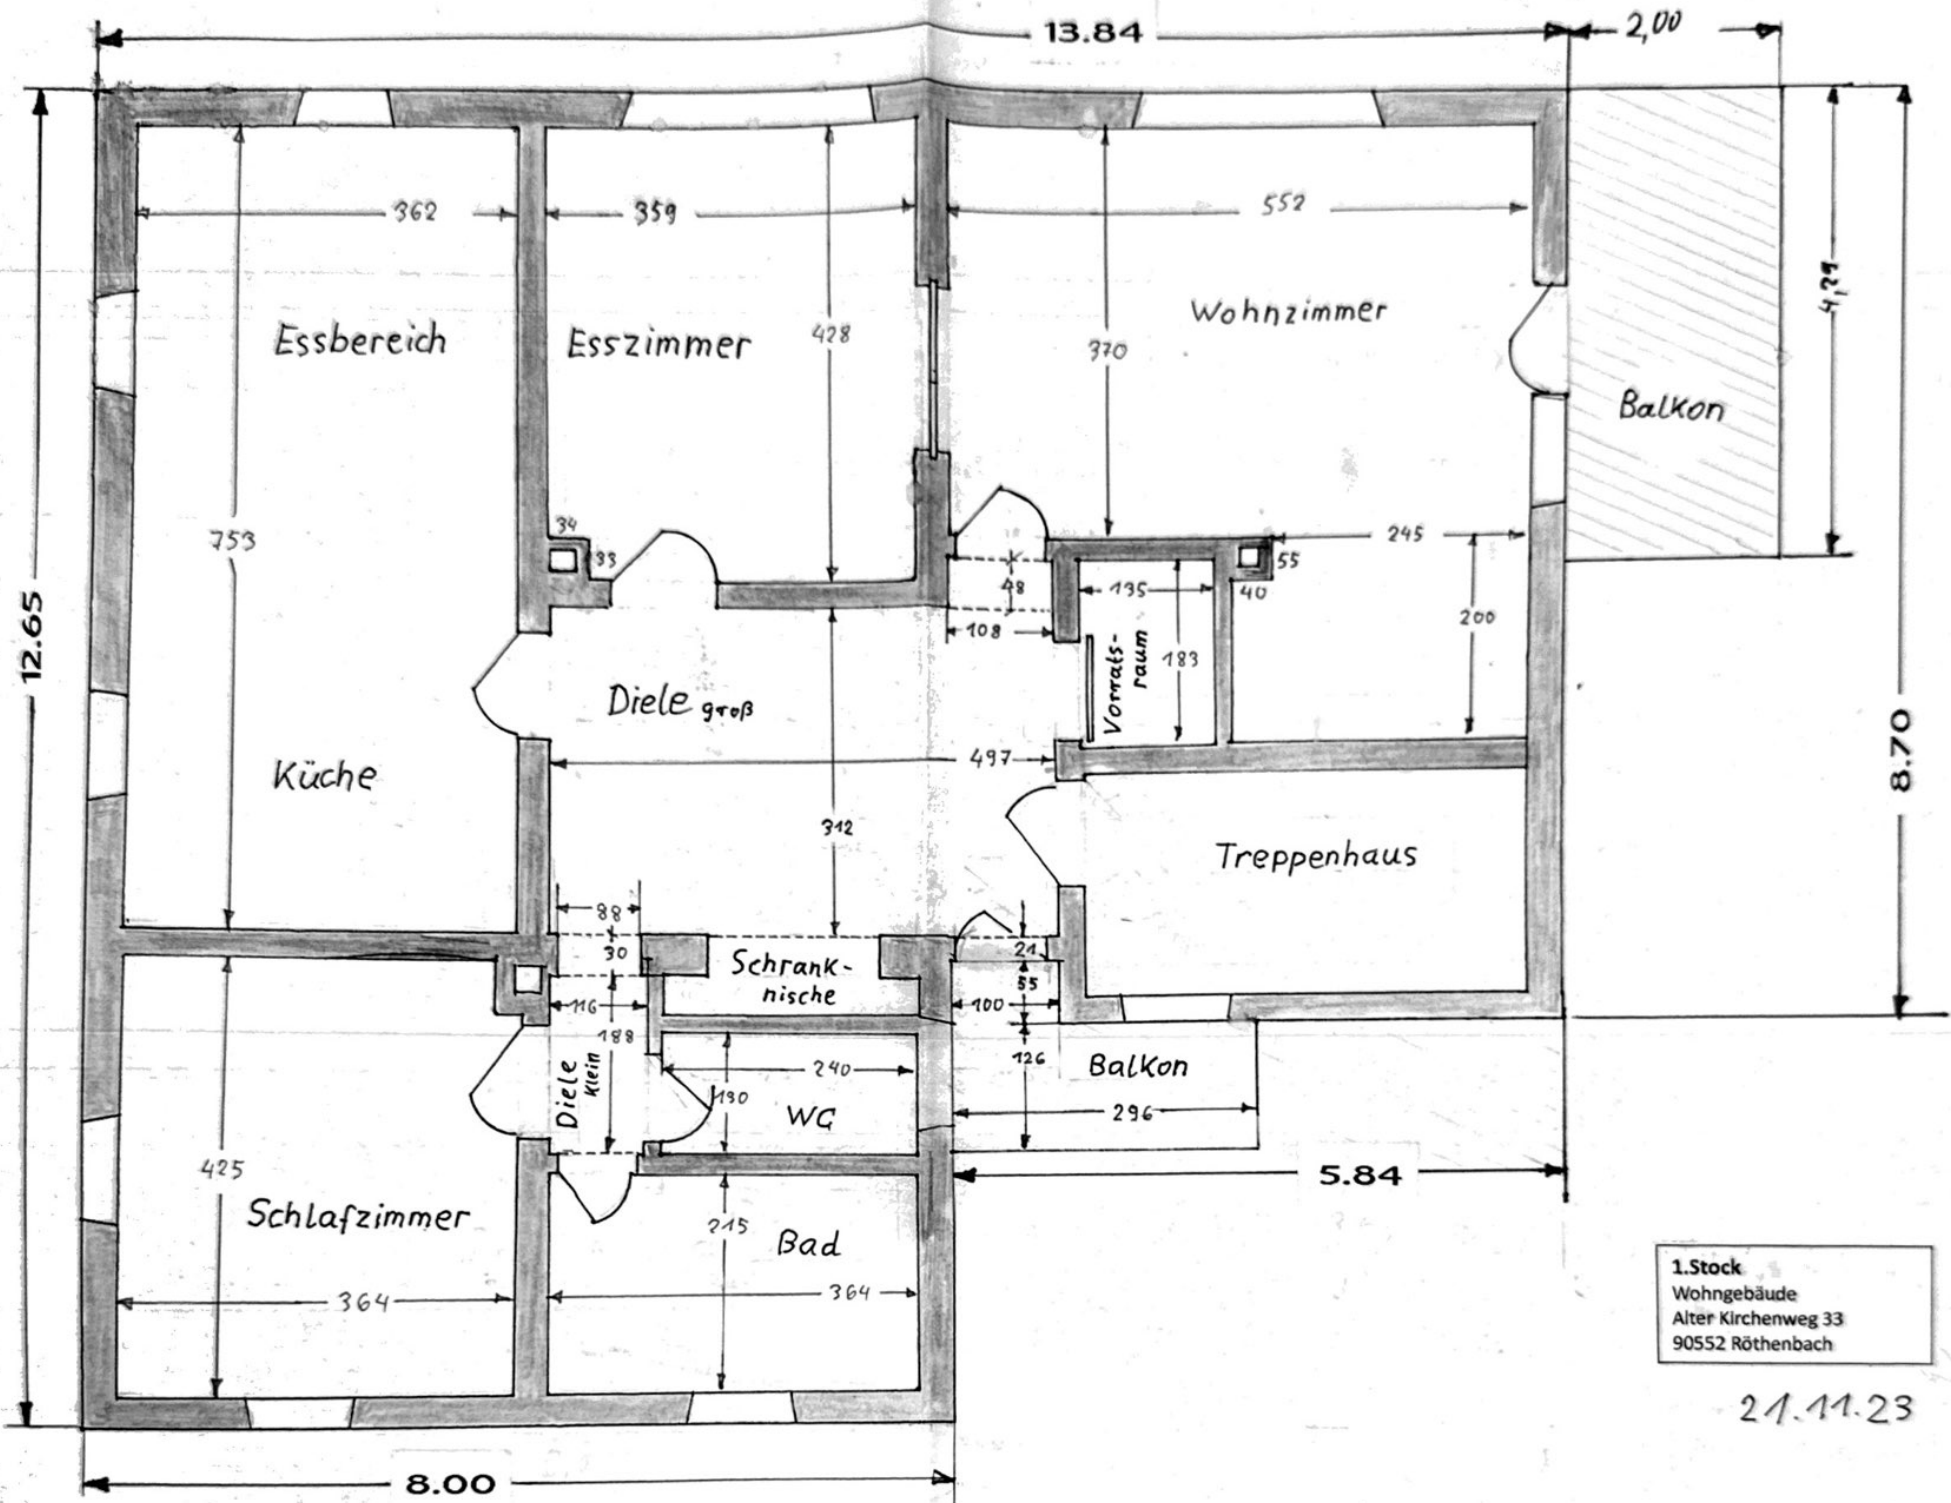

Dachgeschoß  
 Wohngebäude  
 Alter Kirchenweg 33  
 90552 Röthenbach

..... < 1m  
 - - - - - > 2m

M 1:50 (ca.)

26.09.2022

1.Stock  
 Wohngebäude  
 Alter Kirchenweg 33  
 90552 Röthenbach

21.11.23

**Erdgeschoß Straßenseite**  
 Wohngebäude  
 Alter Kirchenweg 33  
 90552 Röthenbach

Wohnfläche  $59,6 \text{ m}^2$   
 Raumhöhe ca 245 cm  
 Fensterbreite 105-110 cm  
 Türbreite 94-110 cm

Maße in cm

21.11.23

Terrasse  
5,23 x 3,30

Erdgeschoß Gartenseite  
Wohngebäude  
Alter Kirchenweg 33  
90552 Röthenbach

Σ Wohnfläche : 49,5 m<sup>2</sup>  
(ohne Terrasse)

**Keller**  
 Wohngebäude  
 Alter Kirchenweg 33  
 90552 Röthenbach

Abgang 3,4 qm  
 außen

Maßstab 1:75  
 18.09.2022

Σ 81,2 qm