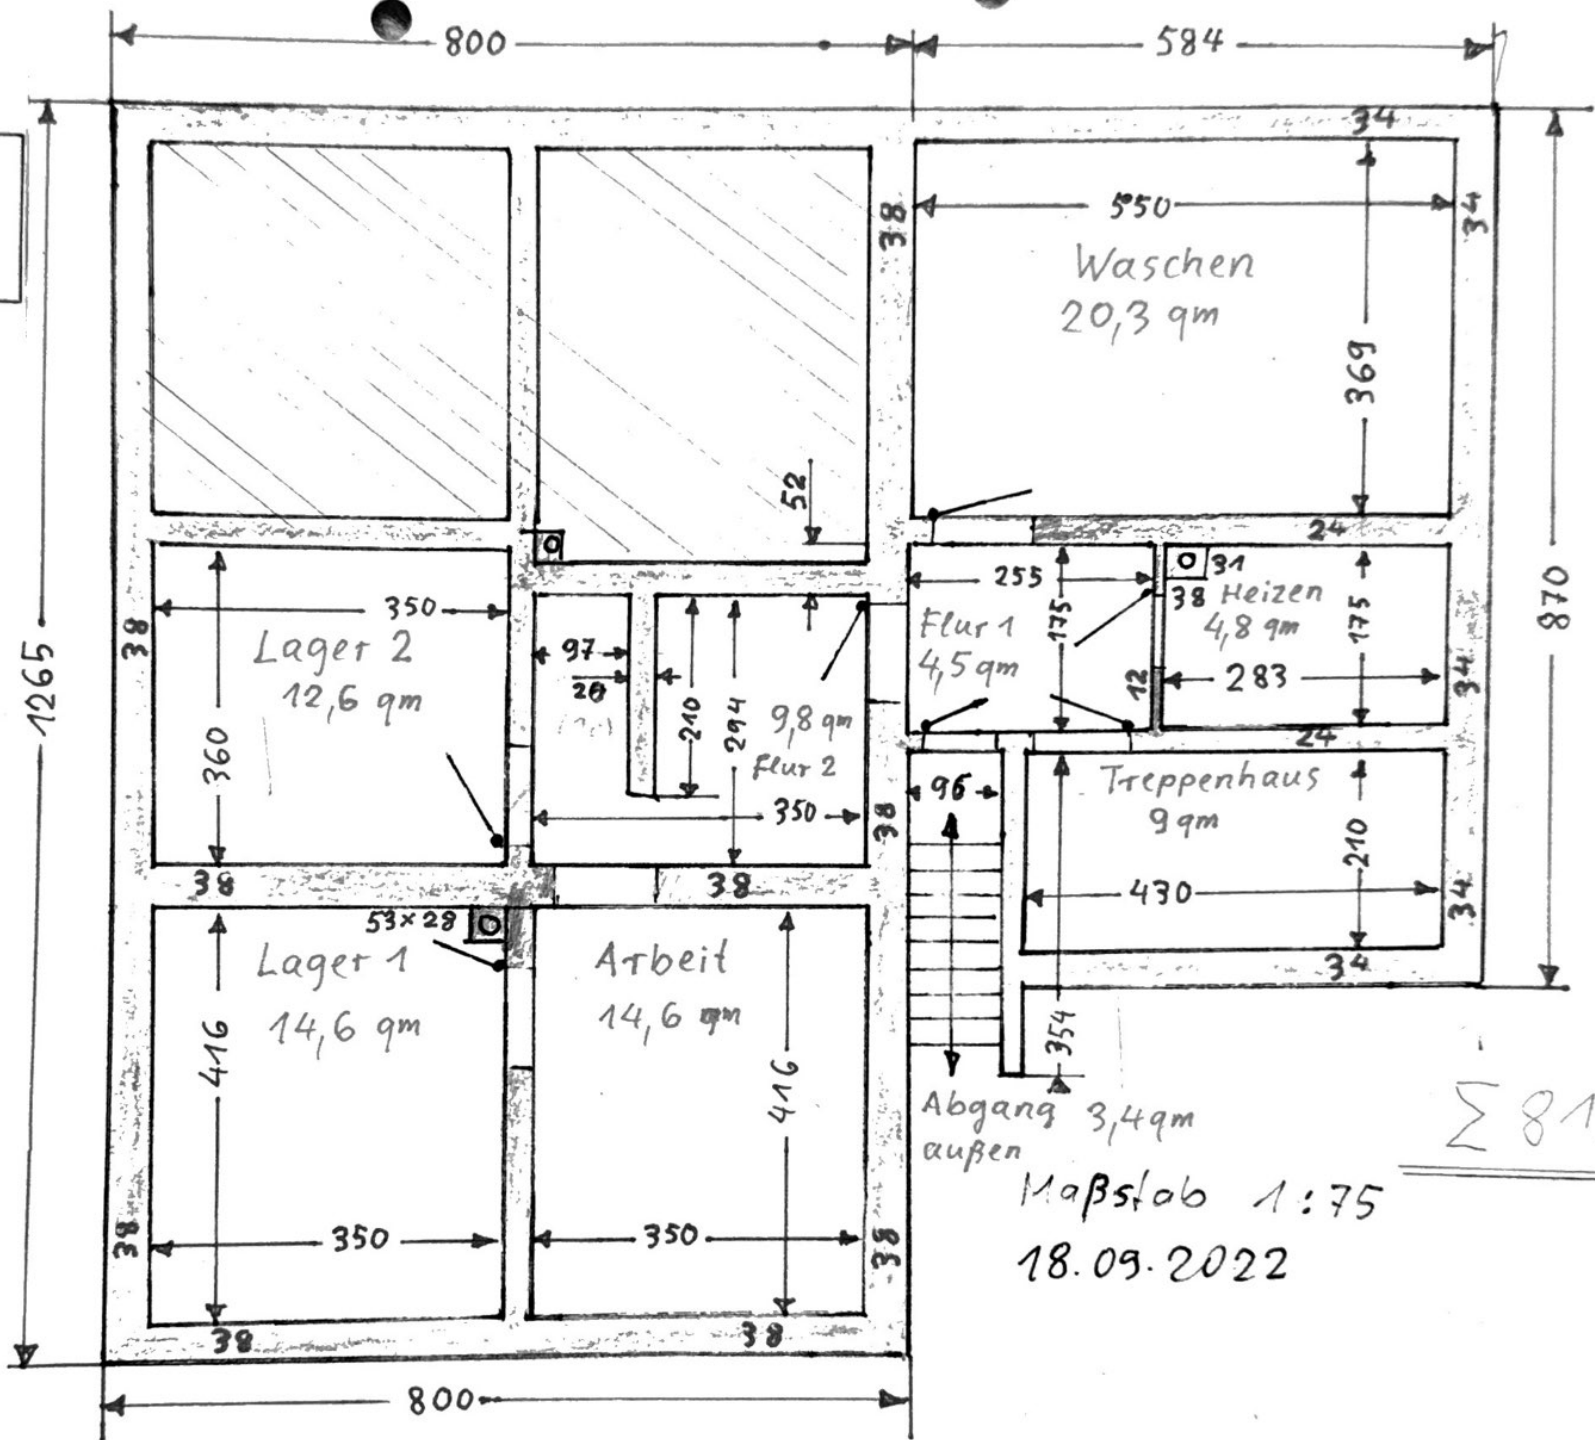

Dachgeschoß  
 Wohngebäude  
 Alter Kirchenweg 33  
 90552 Röthenbach

..... < 1m  
 - - - - - > 2m

M 1:50 (ca.)

26.09.2022

1.Stock  
 Wohngebäude  
 Alter Kirchenweg 33  
 90552 Röthenbach

21.11.23

**Erdgeschoß Straßenseite**  
 Wohngebäude  
 Alter Kirchenweg 33  
 90552 Röthenbach

Wohnfläche  $59,6 \text{ m}^2$   
 Raumhöhe ca 245 cm  
 Fensterbreite 105-110 cm  
 Türbreite 94-110 cm

Maße in cm

21.11.23

Terrasse  
5,23 x 3,30

Erdgeschoß Gartenseite  
Wohngebäude  
Alter Kirchenweg 33  
90552 Röthenbach

Σ Wohnfläche : 49,5 m<sup>2</sup>  
(ohne Terrasse)

**Keller**  
 Wohngebäude  
 Alter Kirchenweg 33  
 90552 Röthenbach

Abgang 3,4 qm  
 außen

Maßstab 1:75  
 18.09.2022

Σ 81,2 qm