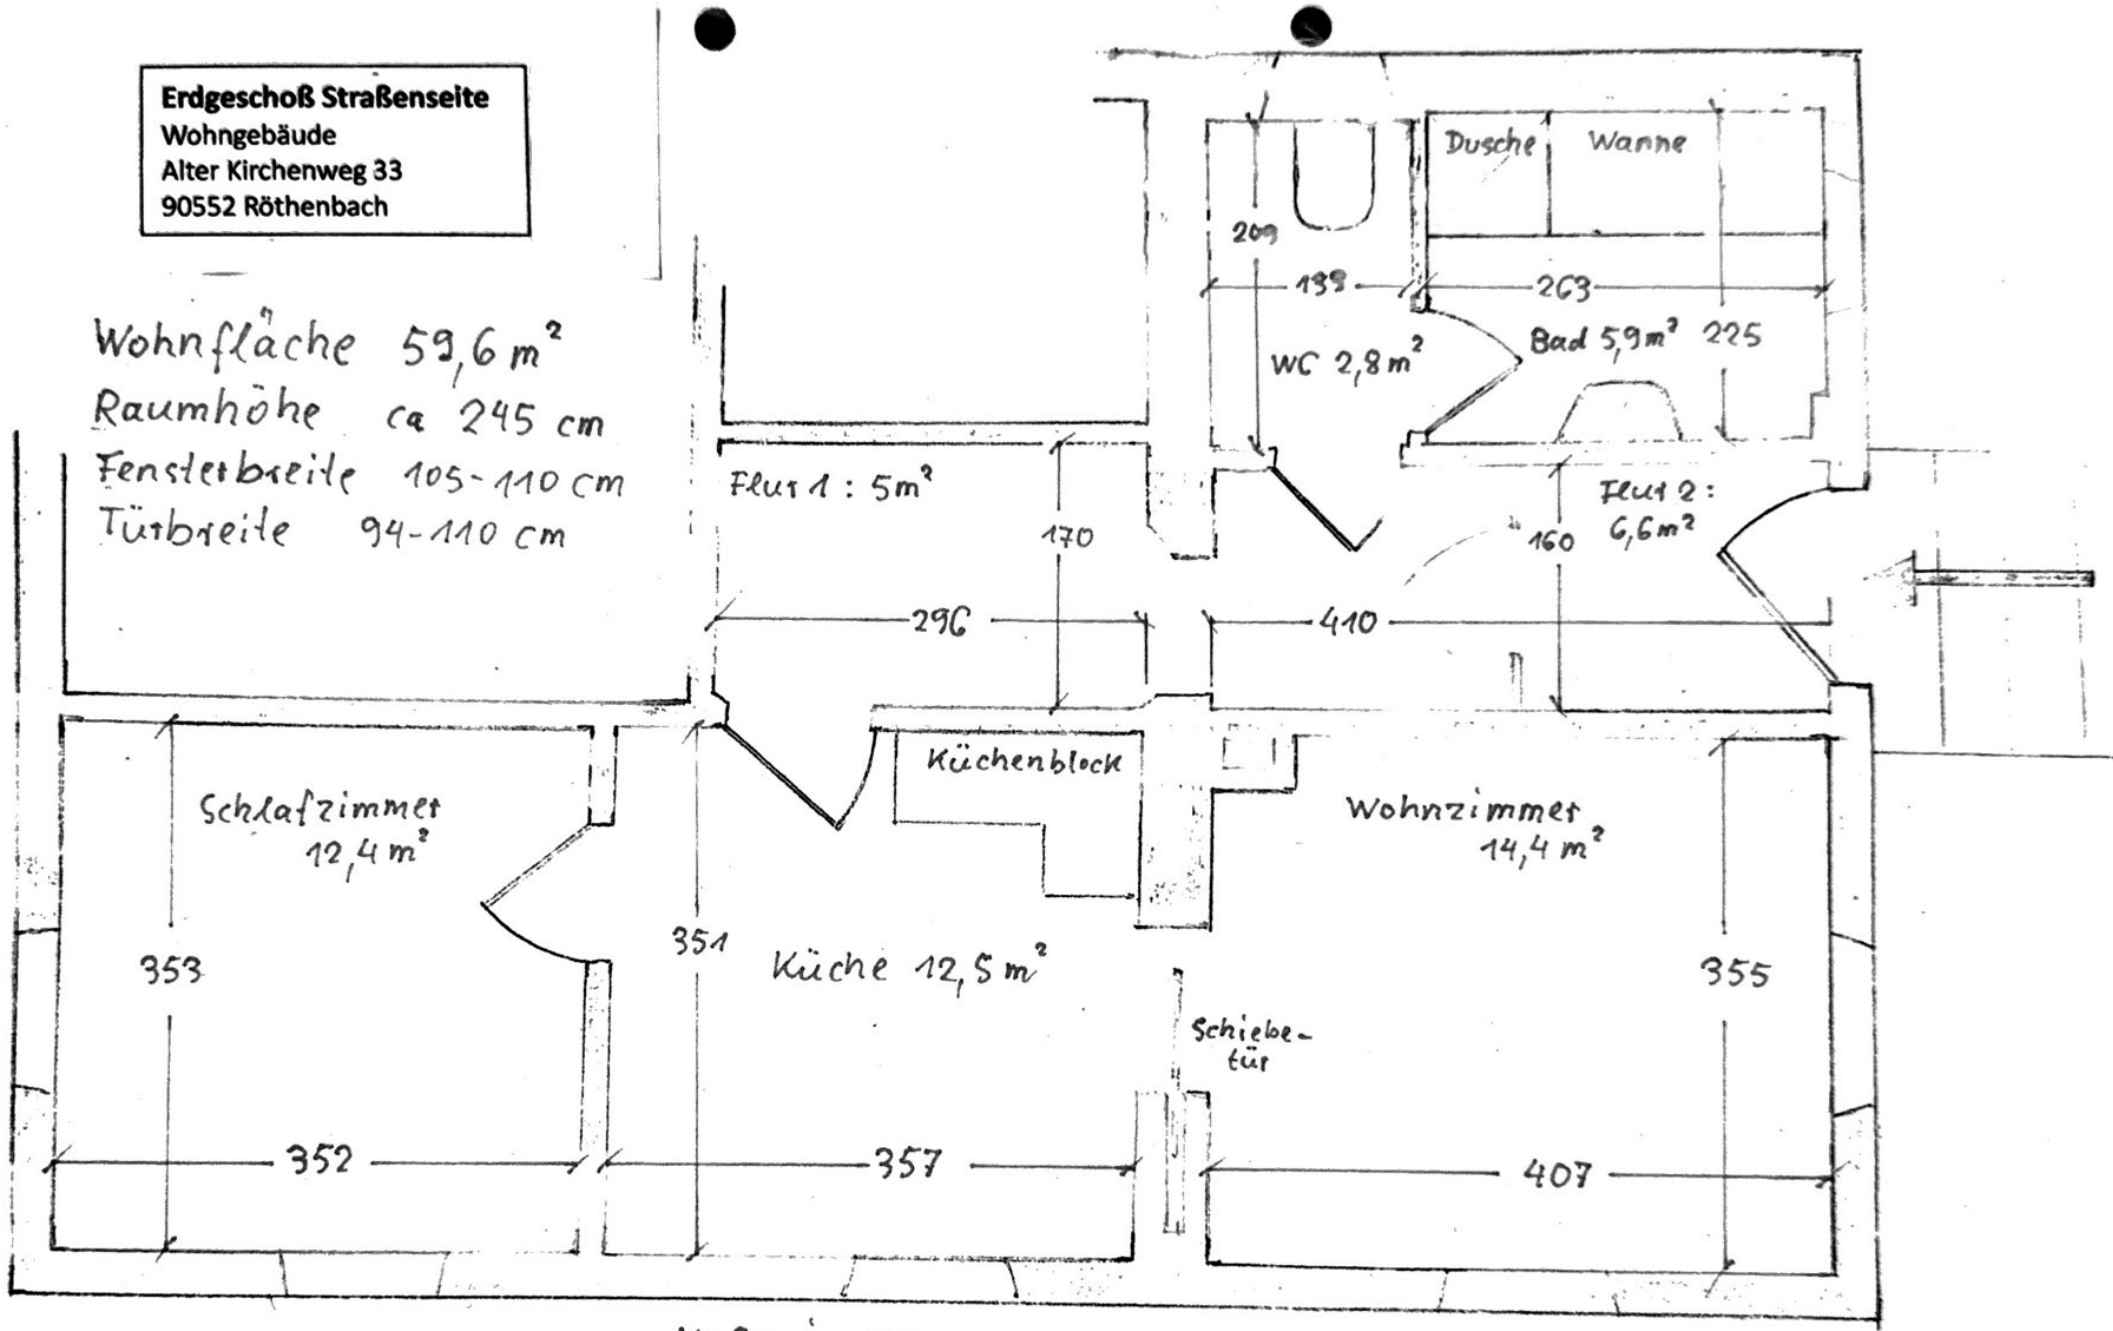

Dachgeschoß  
 Wohngebäude  
 Alter Kirchenweg 33  
 90552 Röthenbach

..... < 1m  
 - - - - - > 2m

M 1:50 (ca.)

26.09.2022

1.Stock  
 Wohngebäude  
 Alter Kirchenweg 33  
 90552 Röthenbach

21.11.23

**Erdgeschoß Straßenseite**  
 Wohngebäude  
 Alter Kirchenweg 33  
 90552 Röthenbach

Wohnfläche  $59,6 \text{ m}^2$   
 Raumhöhe ca 245 cm  
 Fensterbreite 105-110 cm  
 Türbreite 94-110 cm

Maße in cm

21.11.23

Terrasse  
5,23 x 3,30

Erdgeschoß Gartenseite  
Wohngebäude  
Alter Kirchenweg 33  
90552 Röthenbach

Σ Wohnfläche : 49,5 m<sup>2</sup>  
(ohne Terrasse)

**Keller**  
 Wohngebäude  
 Alter Kirchenweg 33  
 90552 Röthenbach

Abgang 3,4 qm  
 außen

Maßstab 1:75  
 18.09.2022

Σ 81,2 qm