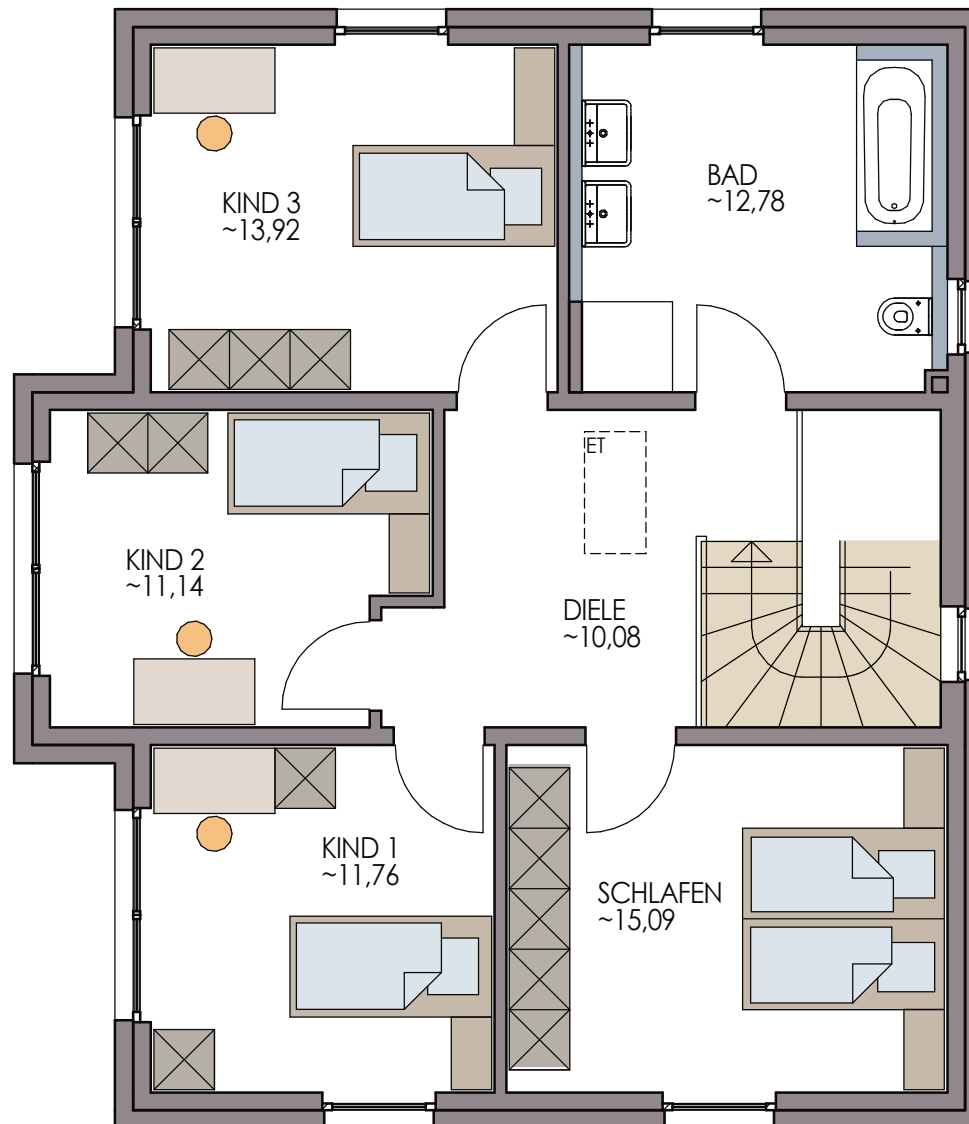

# Einfamilienhaus in Daßwang

**OBERGESCHOSS**  
VORENTWURF M. ca. 1:75  
NEUMARKT, 19.06.2024/ gk