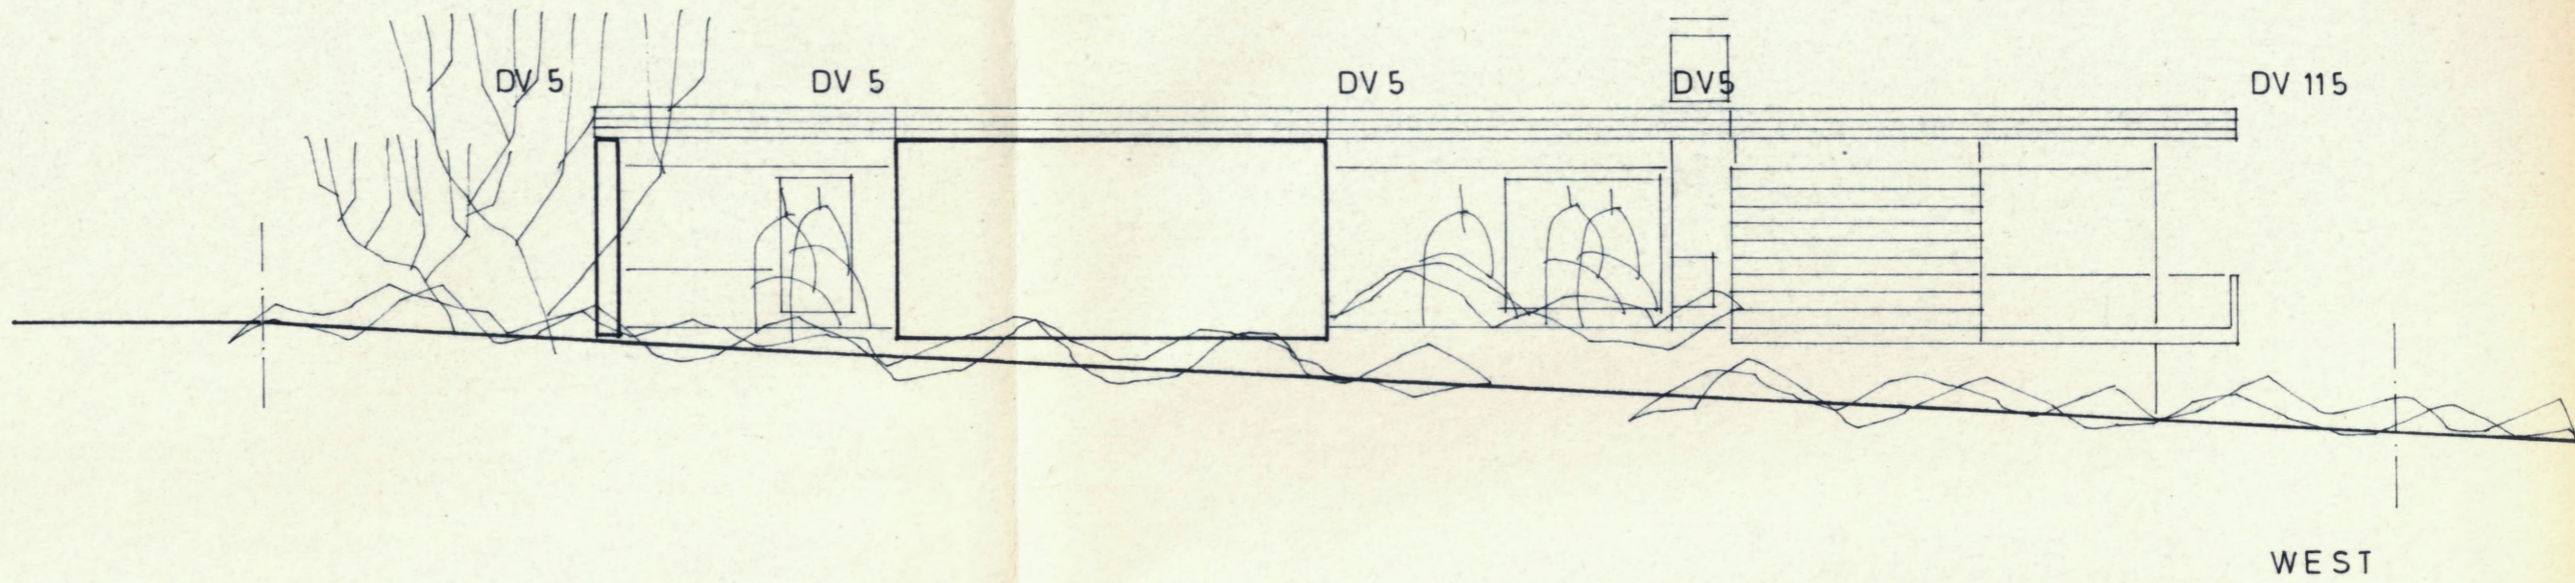

Genehmigt

Böblingen, - 3. JUN. 1970

Landratsamt

[REDACTED]

ANERKANNT
BAUHERR

[REDACTED]

GEFERTIGT

THEO SCHURER
BAUINGENIEUR
NUFRINGEN KRS. BÖBL.

8. 8. 1969

M 1 : 100

4