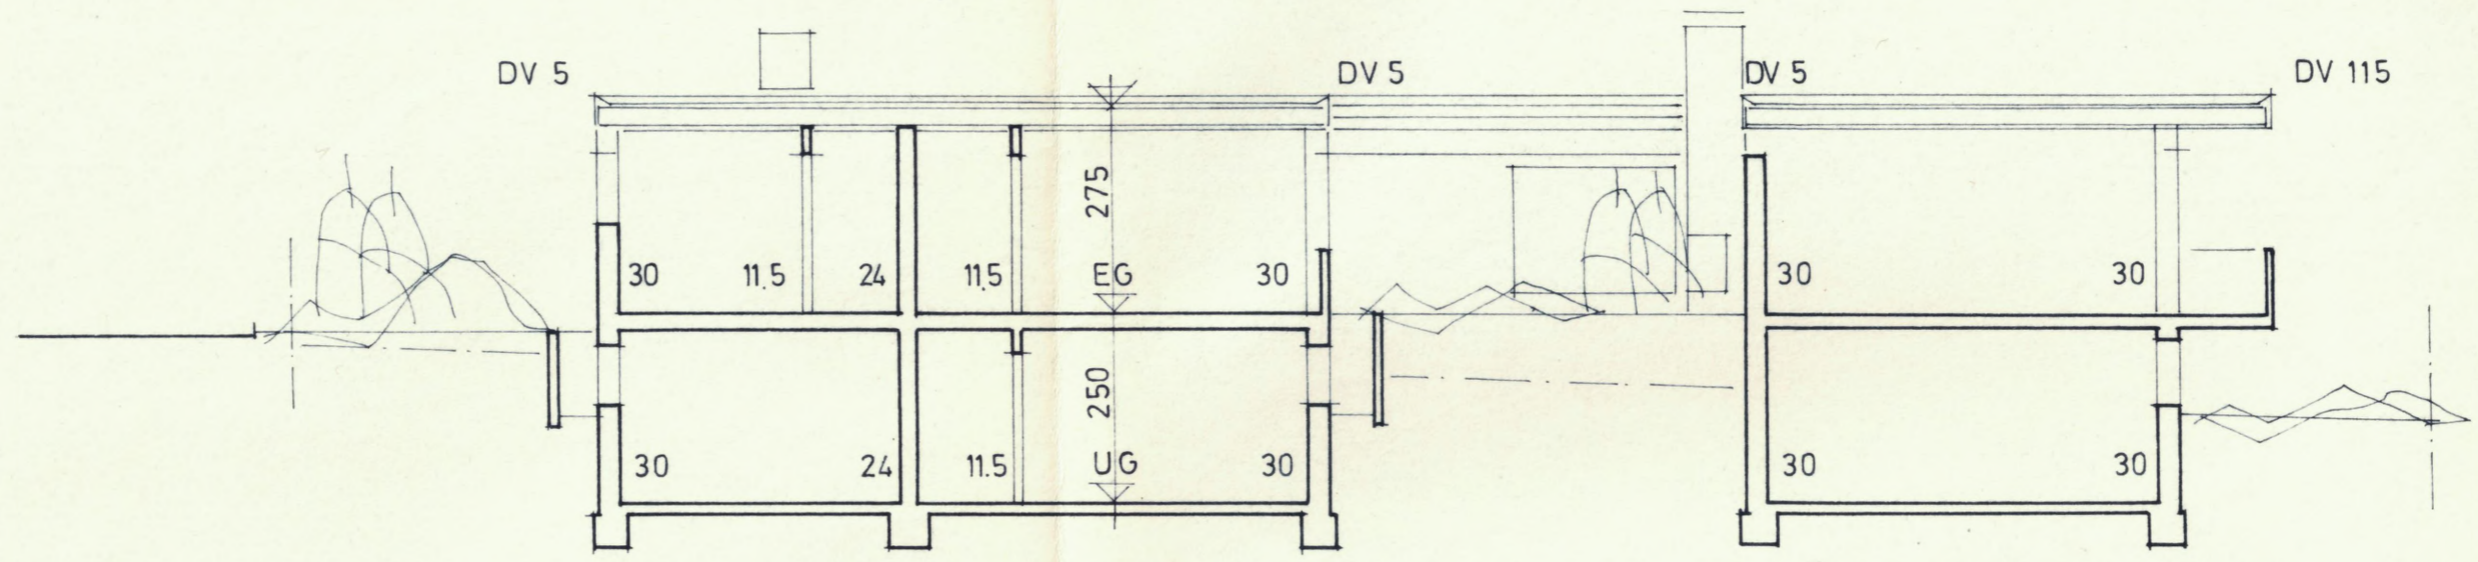

SCHNITT

Genehmigt
Böbl. - 3. JUNI 1970

ANERKANNT
BAUHERR

GEFERTIGT

THEO SCHURER
BAUINGENIEUR
NUFRINGEN KRS. BOBL.

8. 8. 1969

M 1 : 100

3