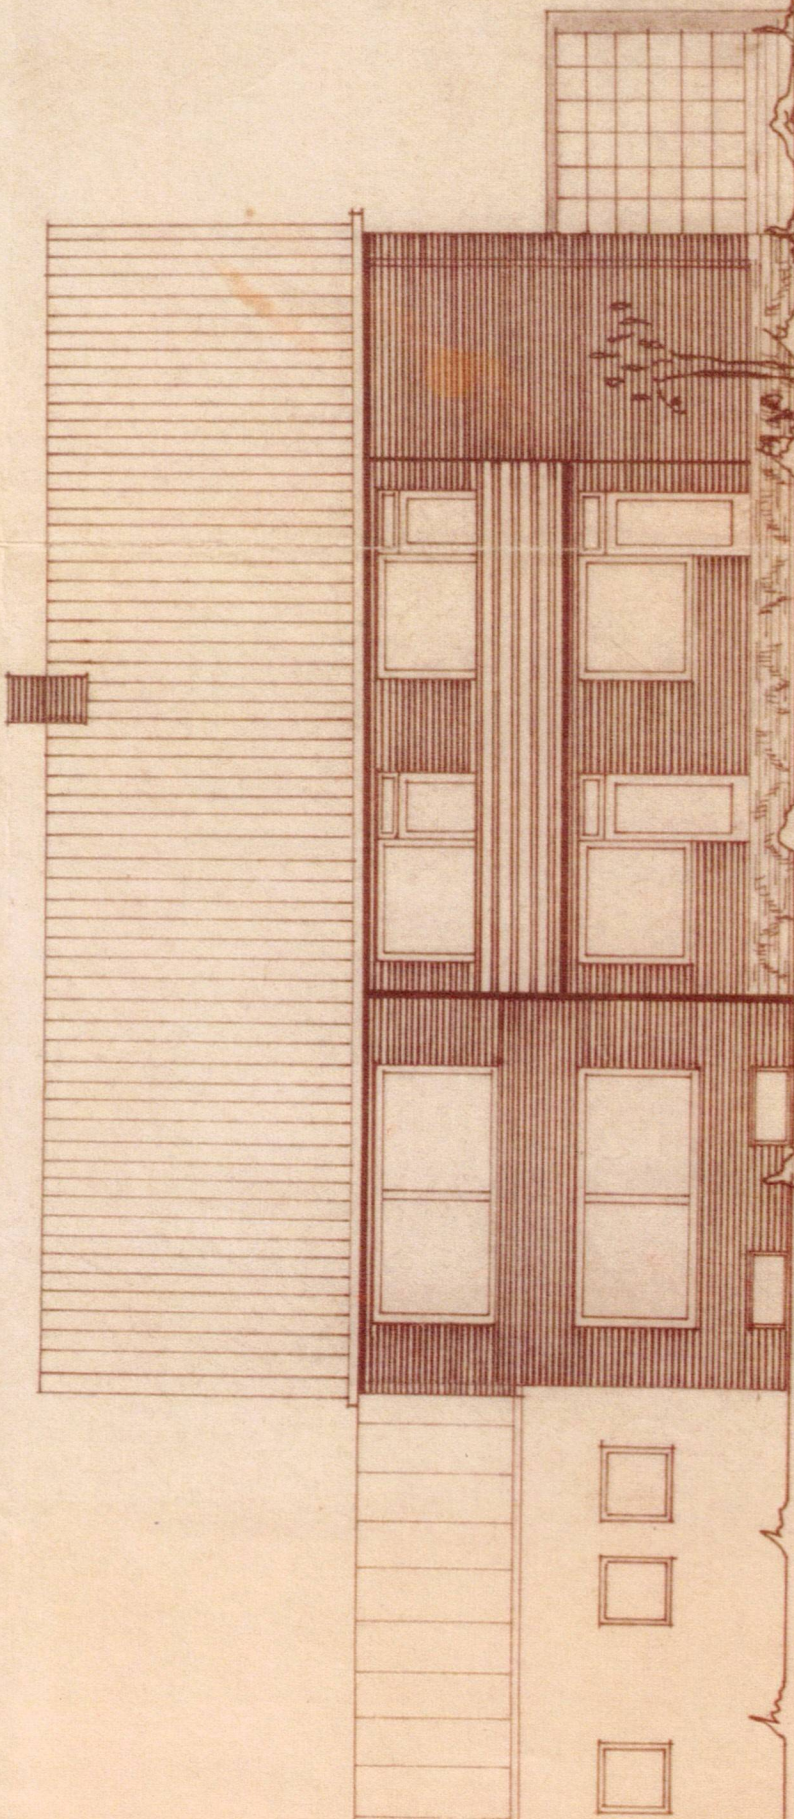

NORDANSICHT

Sehane

Handwritten text in Arabic script, likely a title or description of the drawing, located to the right of the main architectural drawing.

OBERGESCHOSS

OSTANSICHT

NORDANSICHT

SCHNITT A-B

SUDANSICHT

SUDANSICHT

Verantwortlich: [Name]
 Bauelemente: [Name]
 Baujahr: 1938
 Grundstück: [Name]

AUSSIEDLINGSHOF
 IN BORSTEL
 M 1:100

DER BAUHERR: [Name]
 FÜR DIE ZEICHNUNG: [Name]

Gezeichnet am 23.6.1938