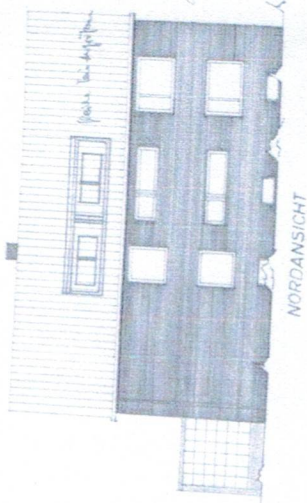

NORDANSICHT

Sehane

Handwritten text in Arabic script, likely a title or description of the drawing, located to the right of the main architectural drawing.

OBERGESCHOSS

OSTANSICHT

NORDANSICHT

SCHNITT A-B

SUDANSICHT

SUDANSICHT

Verantwortlich: [Name]
 Bauelemente: [Name]
 Baujahr: 1938
 Grundstück: [Name]

AUSSIEDLINGSHOF
 IN BORSTEL
 M 1:100

DER BAUHERR: [Name]
 FÜR DIE ZEICHNUNG: [Name]

Gezeichnet am 23.6.1938