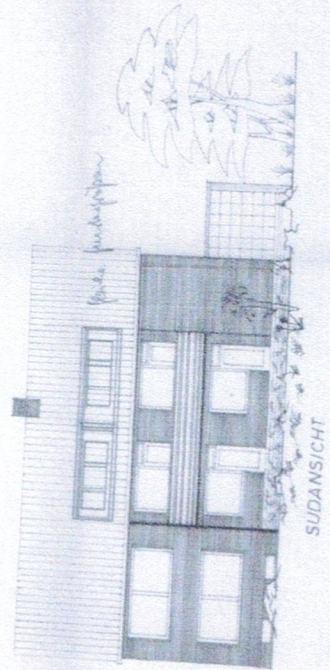

NORDANSICHT

Sehane

Handwritten text in Arabic script, likely a title or description of the drawing, located to the right of the main architectural drawing.

OBERGESCHOSS

OSTANSICHT

NORDANSICHT

SCHNITT A-B

SUDANSICHT

SUDANSICHT

Verantwortlich: [Name]
 Bauelemente: [Name]
 Baujahr: 1938
 Grundstück: [Name]

AUSSIEDLINGSHOF
 IN BORSTEL
 M 1:100

DER BAUHERR: [Name]
 FÜR DIE ZEICHNUNG: [Name]

Gezeichnet am 23.6.1938