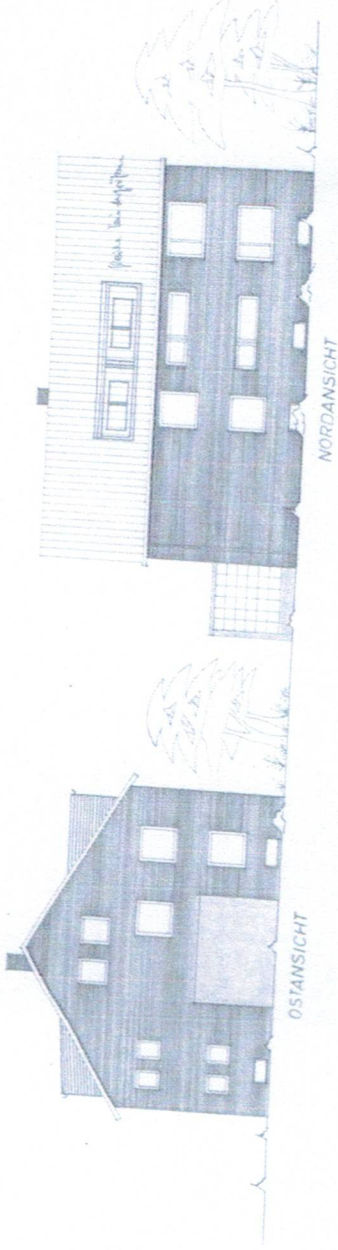

NORDANSICHT

Sehane

Handwritten text in Arabic script, likely a title or description of the drawing, located to the right of the main architectural drawing.

OBERGESCHOSS

OSTANSICHT

NORDANSICHT

SCHNITT A-B

SUDANSICHT

SUDANSICHT

Verantwortlich: [Name]
 Bauelemente: [Name]
 Baujahr: 1938
 Grundstück: [Name]

AUSSIEDLINGSHOF
 IN BORSTEL
 M 1:100

DER BAUHERR: [Name]
 FÜR DIE ZEICHNUNG: [Name]

Gezeichnet am 23.6.1938