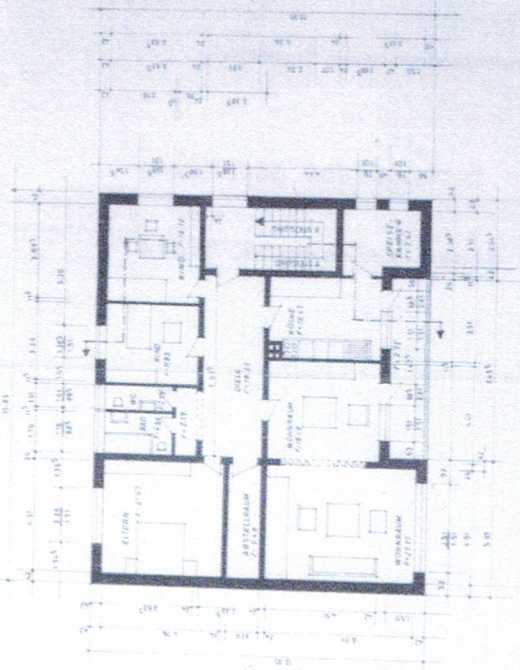

NORDANSICHT

Sehane

Handwritten text in Arabic script, likely a title or description of the drawing, located to the right of the main architectural drawing.

OBERGESCHOSS

OSTANSICHT

NORDANSICHT

SCHNITT A-B

SUDANSICHT

SUDANSICHT

Verantwortlich: [Name]
 Bauelemente: [Name]
 Baujahr: 1938
 Grundstück: [Name]

AUSSIEDLINGSHOF
 IN BORSTEL
 M 1:100

DER BAUHERR: [Name]
 FÜR DIE ZEICHNUNG: [Name]

Gezeichnet am 23.6.1938