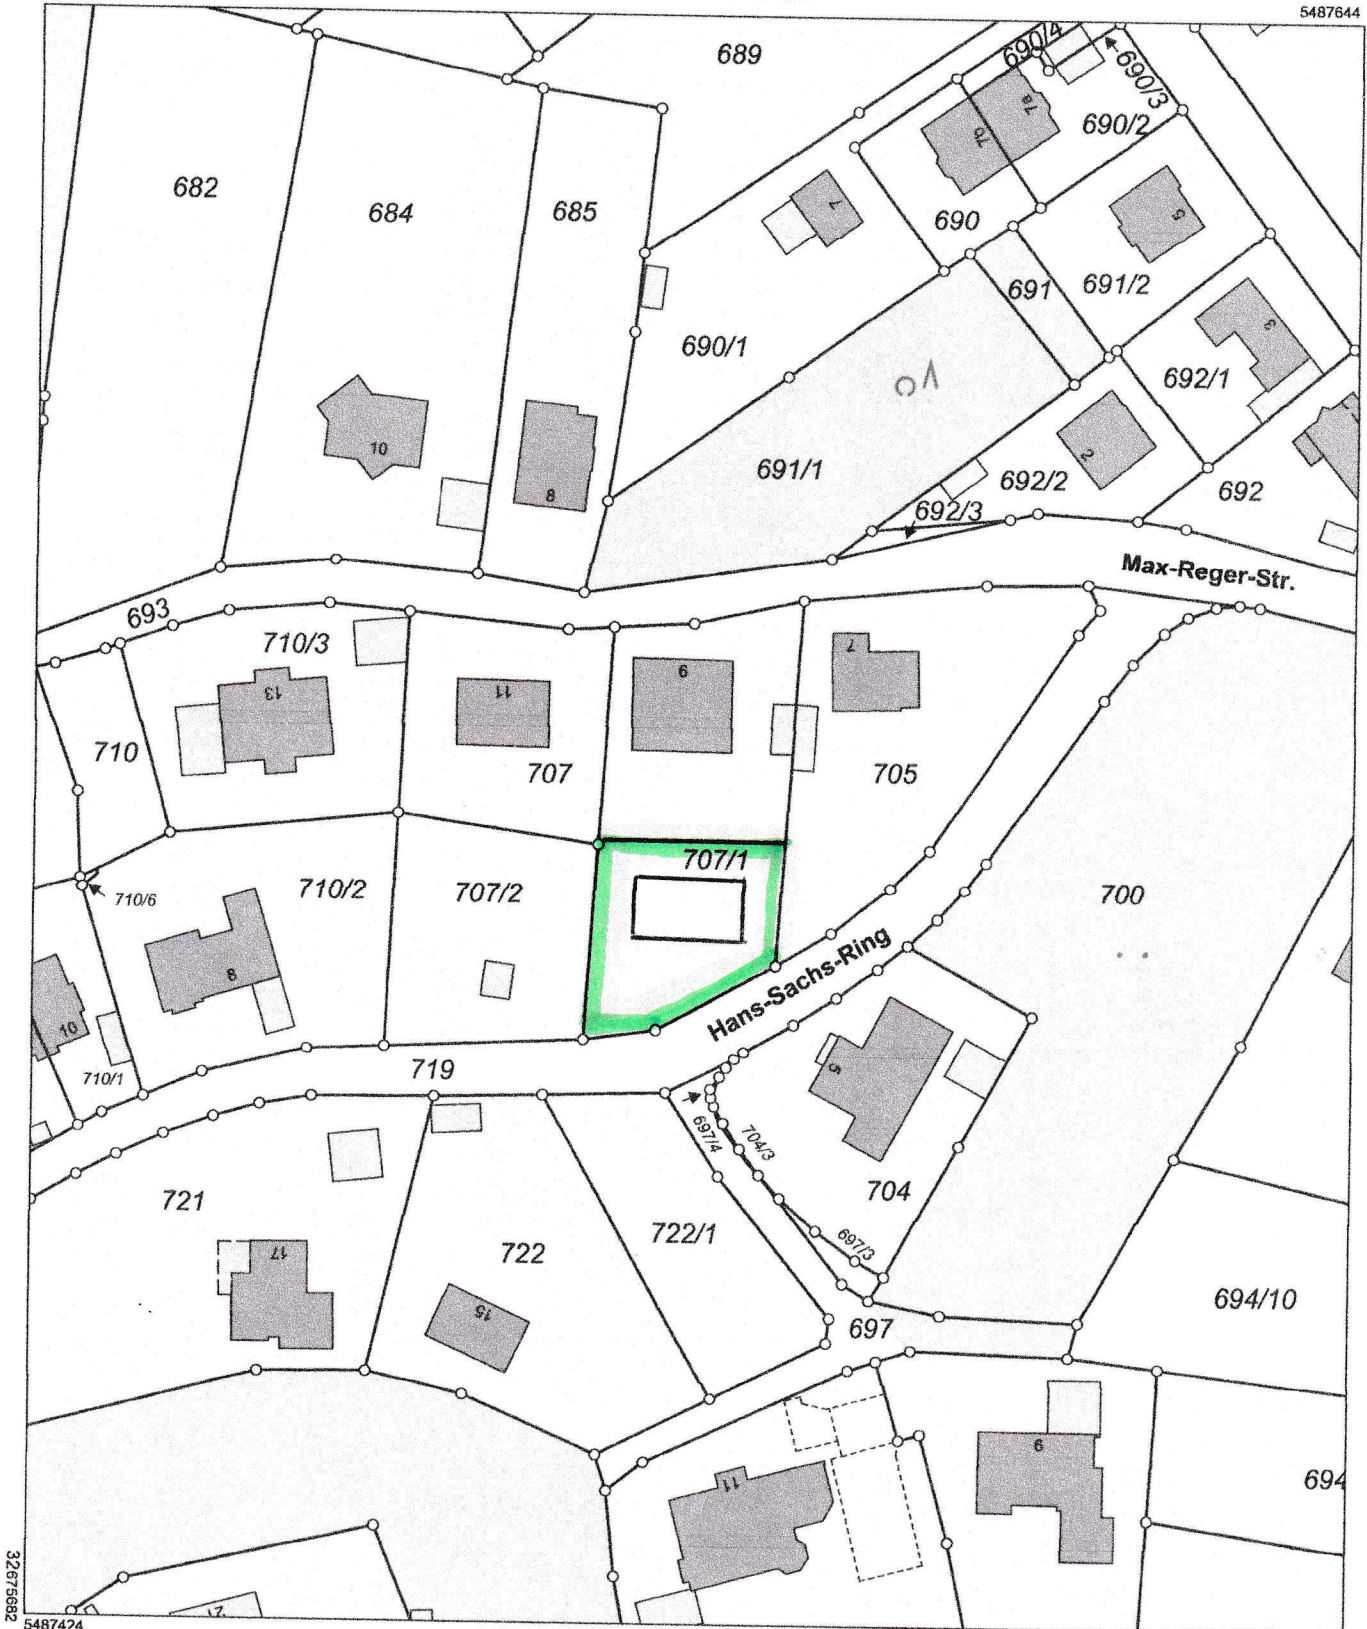

Amt für Digitalisierung, Breitband und Vermessung
Nürnberg - Außenstelle Hersbruck -

Nikolaus-Selnecker-Platz 8
91217 Hersbruck

Auszug aus dem Liegenschaftskataster

Flurkarte 1 : 1000

Erstellt am 03.08.2024

Flurstück: 707/1
Gemarkung: Hersbruck

Gemeinde: Stadt Hersbruck
Landkreis: Nürnberger Land
Bezirk: Mittelfranken

5487644

32675862

32675862

5487424

Maßstab 1:1000

Meter