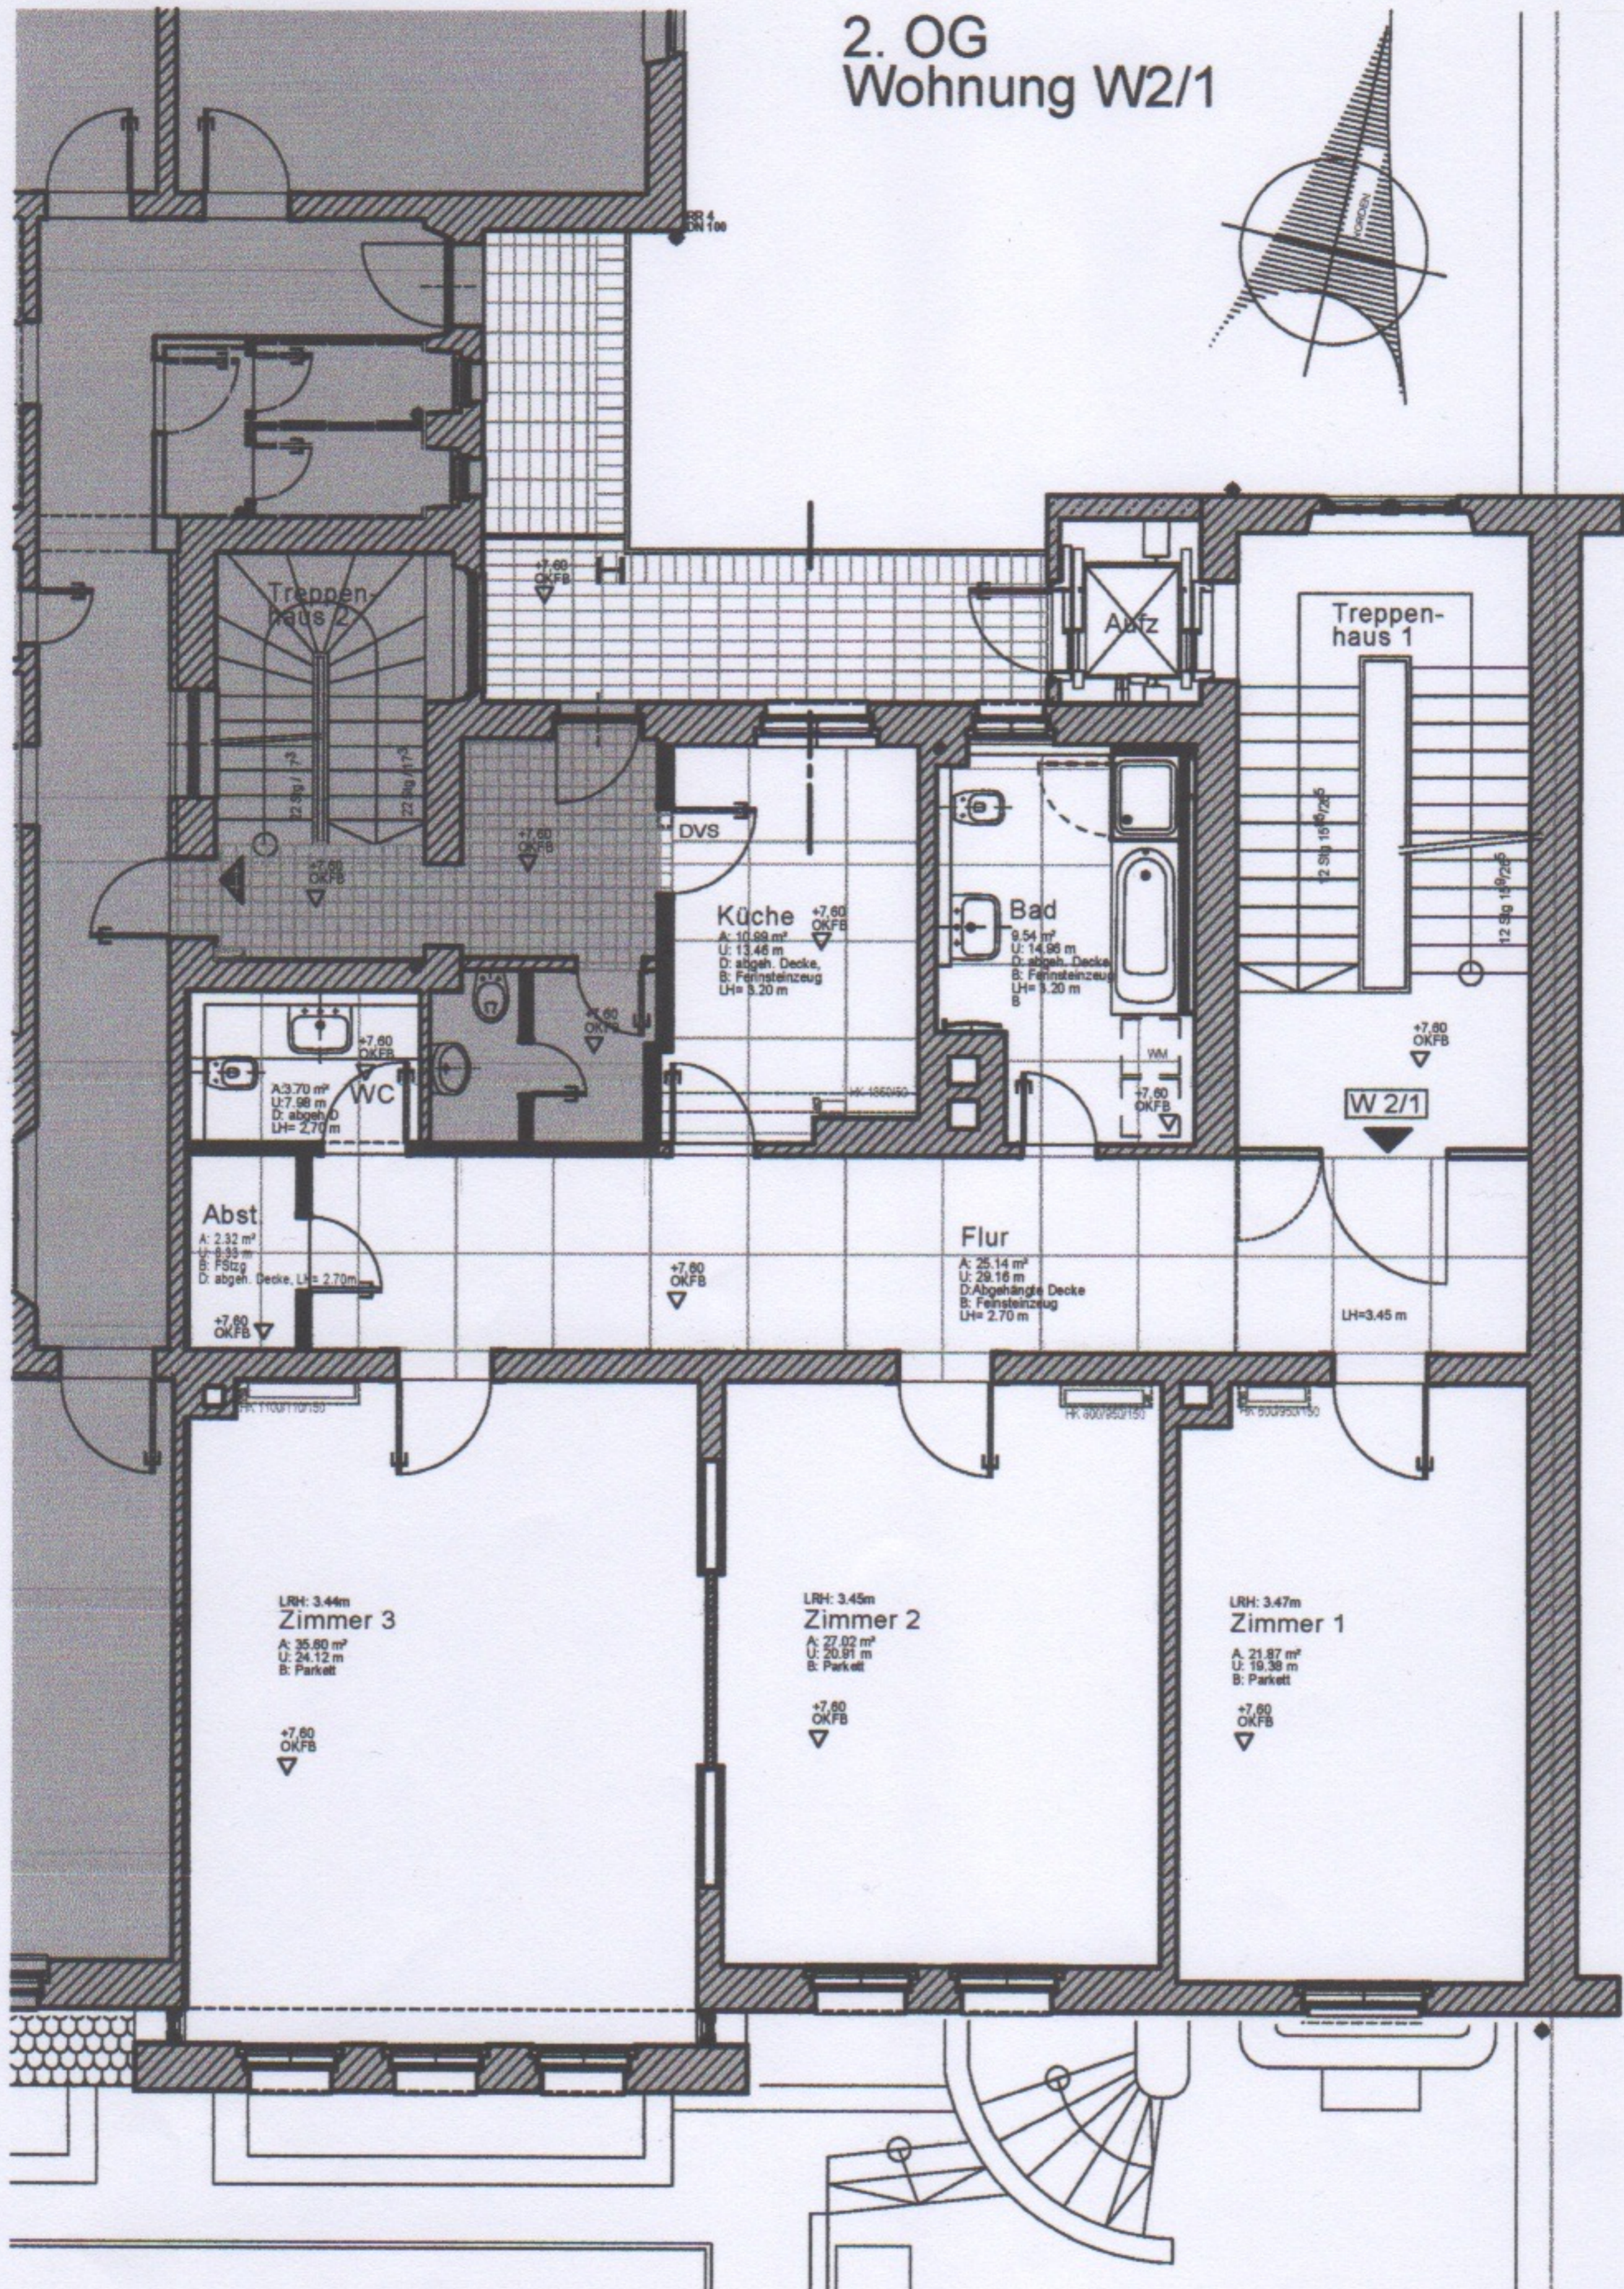

2. OG Wohnung W2/1

DIN 277:	WoFIV:
Zimmer 3 35.60 m ²	Zimmer 3 35.60 m ²
Zimmer 2 27.02 m ²	Zimmer 2 27.02 m ²
Zimmer 1 21.87 m ²	Zimmer 1 21.87 m ²
Flur 25.14 m ²	Flur 25.14 m ²
Abstr. 2.23 m ²	Abstr. 2.23 m ²
WC 3.70 m ²	WC 3.70 m ²
Küche 10.99 m ²	Küche 10.99 m ²
Bad 9.54 m ²	Bad 9.54 m ²

Alle Maße sind reale lichte Maße gem. Aufmaß 3/2024

W2/1: 136.09 m² W2/1: 136.09 m²
+Keller