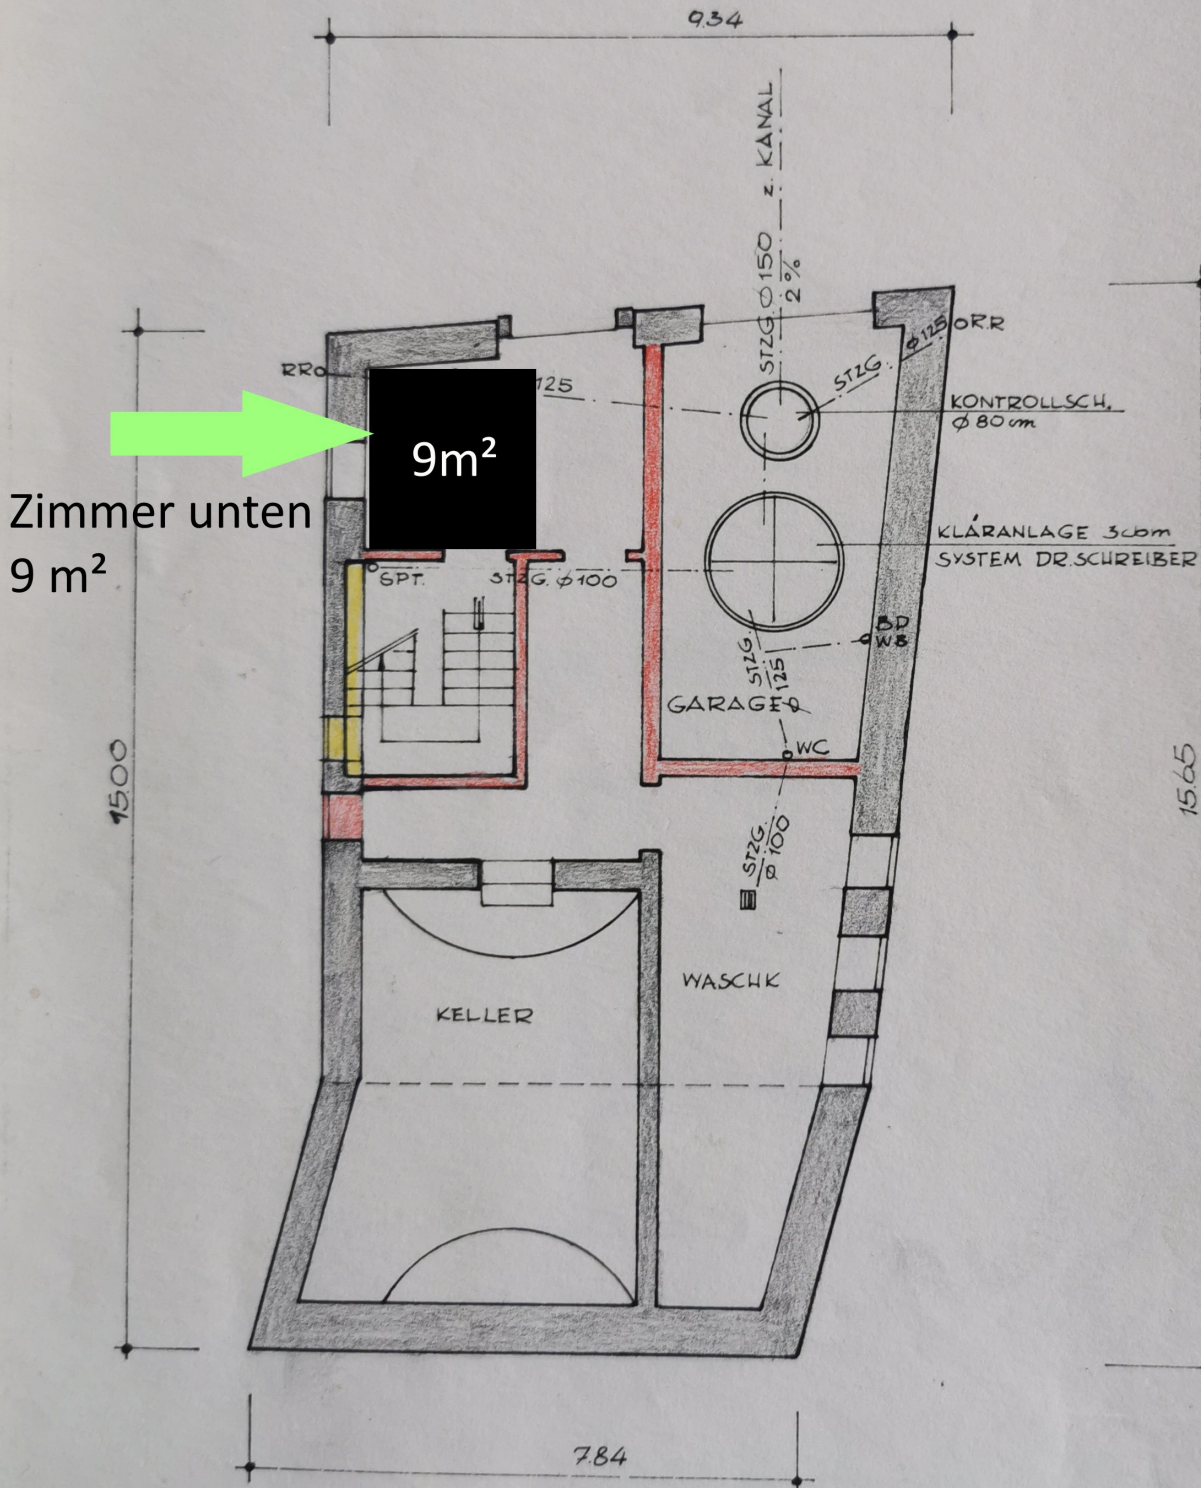

HAUS SOMMER

M. 1:100

Erdgeschoss

Zimmer unten
9 m²

BAD WIMPFEN, DEN 1. 8. 1962

BAUHERR:

Sorel Sommer

ARCHITEKT: