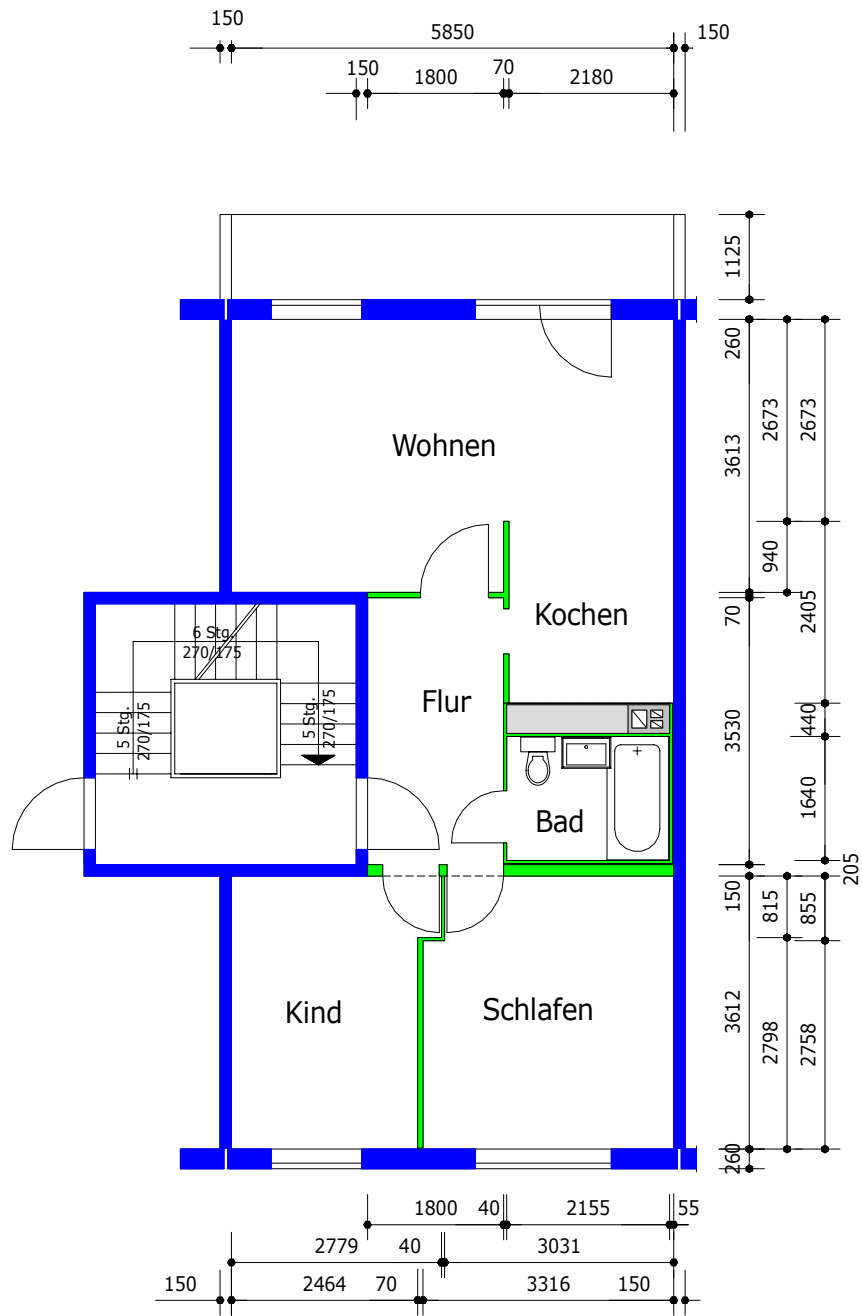

# 3-Zimmer-Wohnung 55,87 m<sup>2</sup>

62

60

Maßangaben unverbindlich

 AWG Wohnungsbaugenossenschaft "Rennsteig" eG 98527 Suhl, Friedrich-König-Straße 11	Datum: 06/07
	Maßstab: 1 : 100
Objekt: Am Himmelreich 62 - 425/062/502	
Zeichnung: Grundriss 3-Zimmer-Wohnung 4.Obergeschoss rechts	