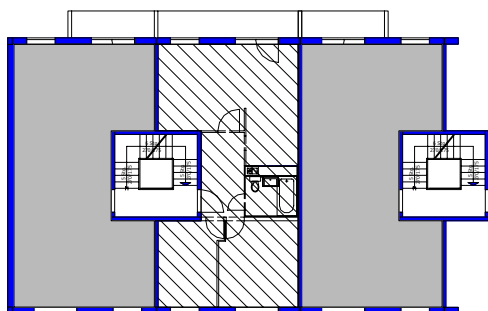

# 3-Zimmer-Wohnung 55,87 m<sup>2</sup>

62

60

Maßangaben unverbindlich

 AWG Wohnungsbaugenossenschaft "Rennsteig" eG 98527 Suhl, Friedrich-König-Straße 11	Datum: 06/07
	Maßstab: 1 : 100
Objekt: Am Himmelreich 62 - 425/062/502	
Zeichnung: Grundriss 3-Zimmer-Wohnung 4.Obergeschoss rechts	