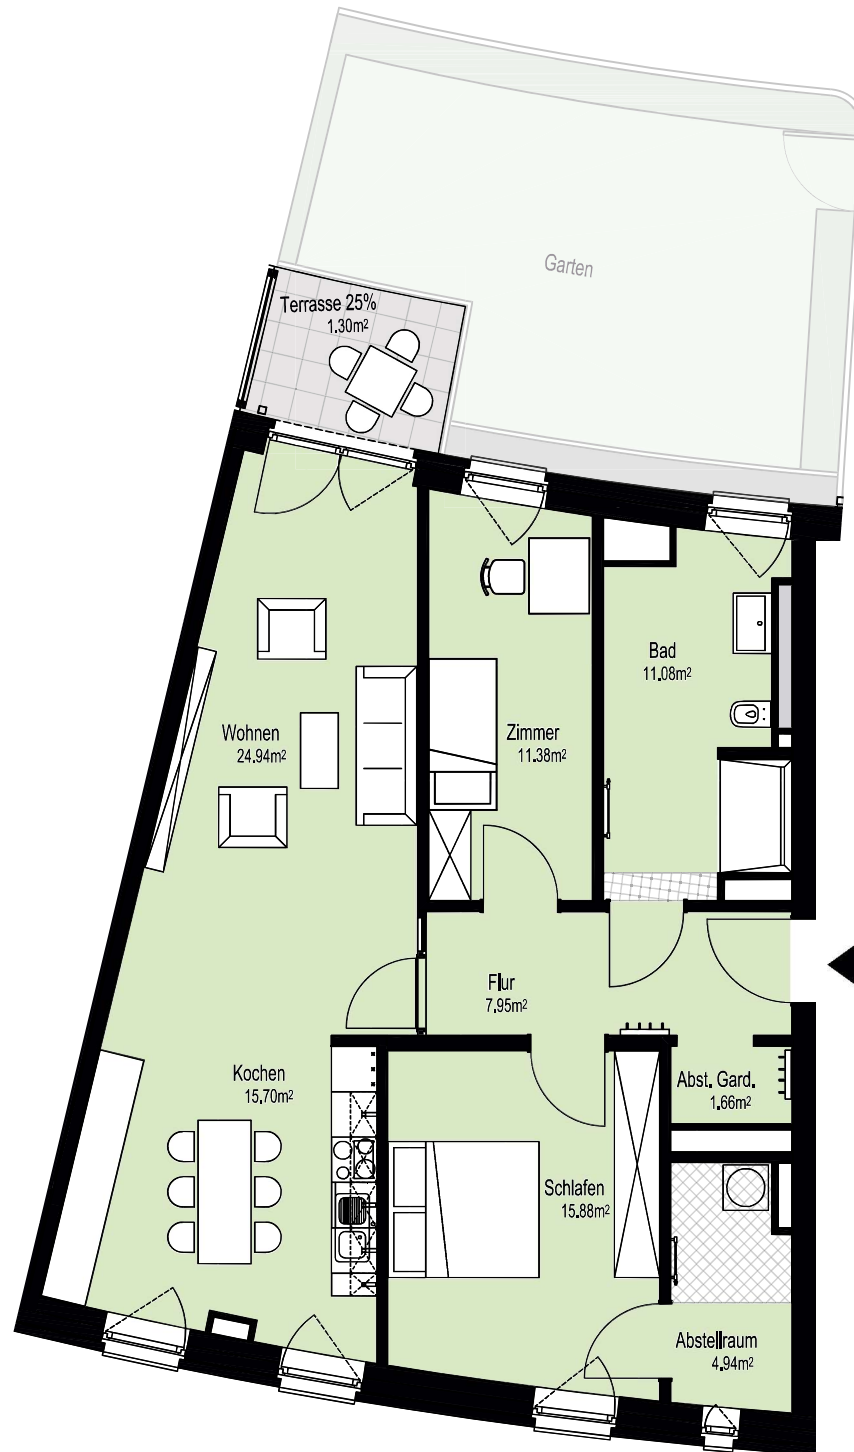

Am grünen Bogen

Rundum Zuhause

Rosalind-Franklin-Allee 38 (Haus-2)
EG - Links 1556/0013 (3-Zimmer)

Flächenaufstellung:

Flur	7,95 m ²
Abst. Gard.	1,66 m ²
Wohnen	24,94 m ²
Zimmer	11,38 m ²
Schlafen	15,88 m ²
Bad	11,08 m ²
Kochen	15,70 m ²
Abstellraum	4,94 m ²
Terrasse 25% angerechnet	1,30 m ²
Gesamt	94,83 m²

 abgehängte Decke/
Deckenkoffer

 Ablage

Rosalind-Franklin-Allee

Nur für Rollstuhlgerechte-
Bäder:
abweichende Ausstattung für
Rollstuhlgerechtes Bad möglich

Alle Maße und Angaben sind
freibleibend und unverbindlich.
Änderungen in der Planung,
Ausführungsart und den
vorgesehenen Baustoffen
behält sich der Auftraggeber
vor, soweit sie sich als
zweckmäßig oder notwendig
erweisen oder auf behördlichen
Auflagen beruhen. Die
Darstellung der Möblierung ist
beispielhaft und nicht im
Lieferumfang enthalten.