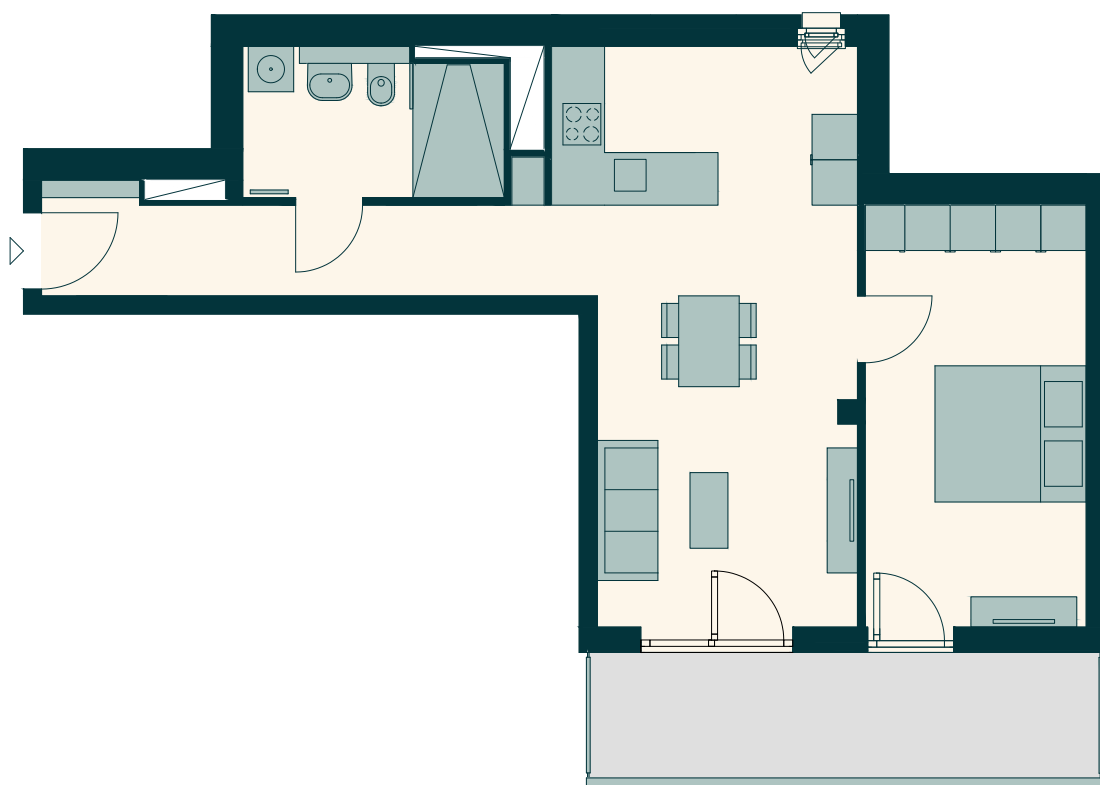

Wohnung 231 | 2-2/A/1.7

1. Obergeschoss | 2 Zimmer | ca. 66,27 qm

Das Bild- und Planmaterial dient der vorläufigen Illustration des Vorhabens. Abweichungen in einem späteren Planungsstadium bleiben ausdrücklich vorbehalten. Einrichtungsgegenstände sind beispielhaft und gehören nicht zur Ausstattung. Maße und Flächenangaben sind unverbindlich. Geringe Flächenabweichungen sind innerhalb eines Grundrisstyps möglich. Ohne Maßstab.