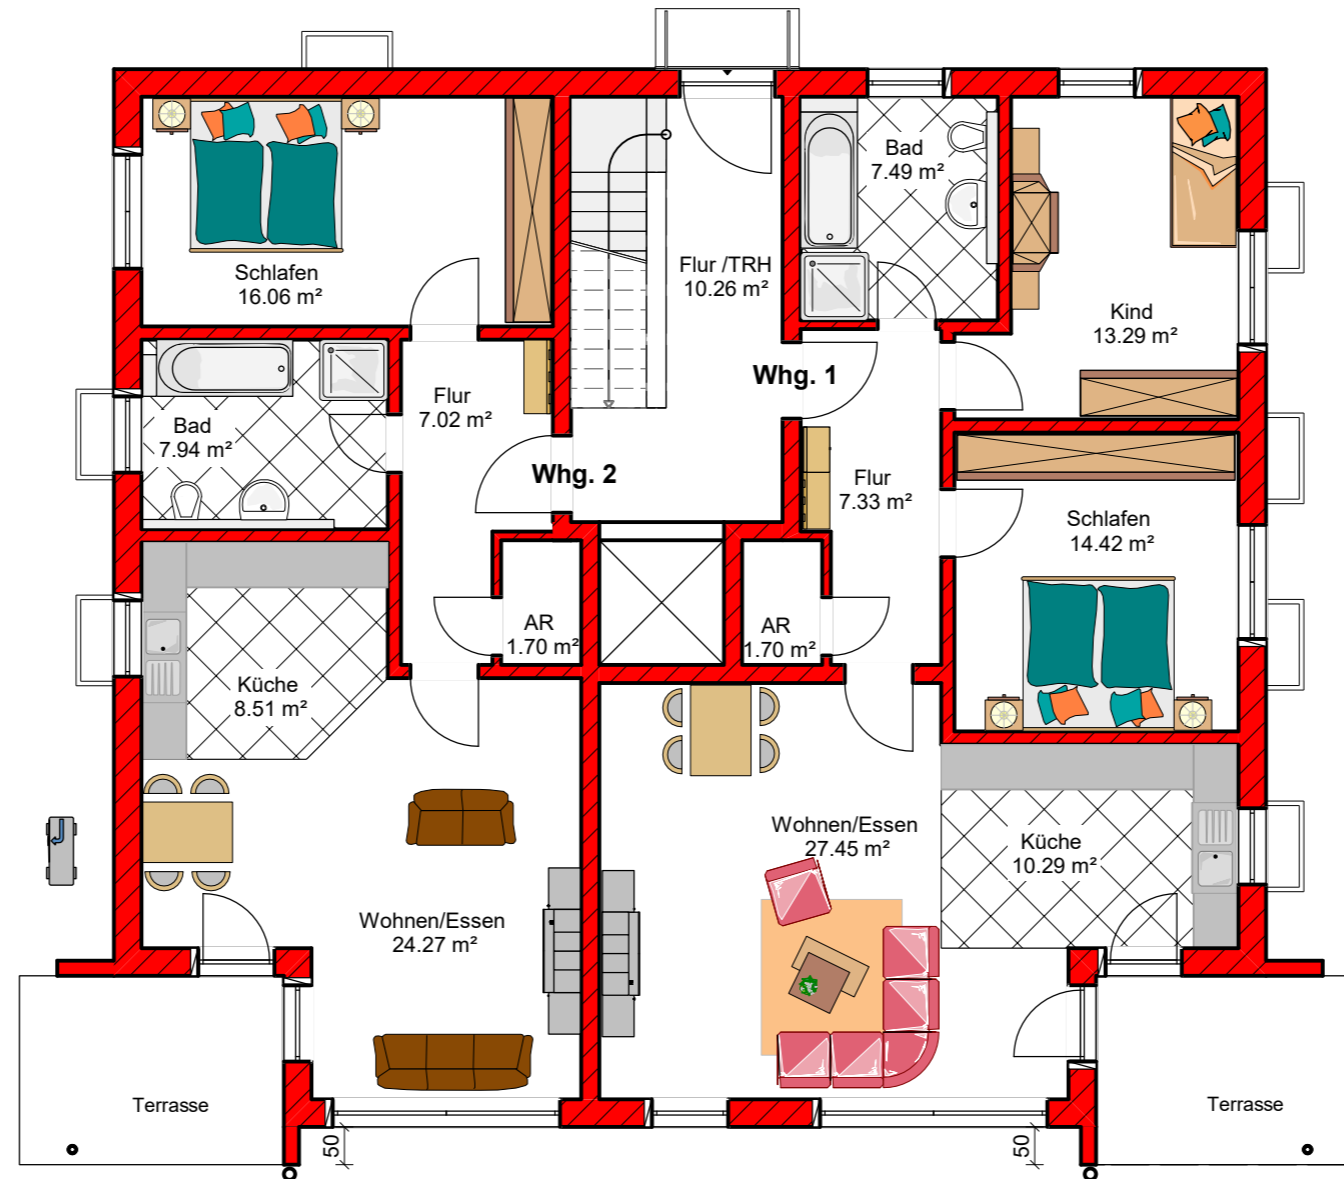

ibach haus

Ibach Bau GmbH & Co. KG
Alexander Ibach
Primwiesen 1
78628 Rottweil
Tel.: 0741 / 9 42 42 - 3
Fax: 0741 / 9 42 42 - 42

Erdgeschoss

Zeichendatum: 25.01.2023 Gezeichnet: Ina Würfel

Bauvorh.: Neubau Wohnhaus mit 5 WE, 5 Ga + 3 ST
Bauherr.: Wohnbau GmbH
Alexander Ibach
Primwiesen 1, Flst.Nr. 184
78628 Rottweil
Bauort.: Kirchstr. 18
78603 Renquishausen
Maßstab.: 1:100

Unterschrift Bauherr: _____ Unterschrift Planverfasser: _____

Wohnflächen sind ca. Angaben und werden beim Bauantrag genau berechnet.