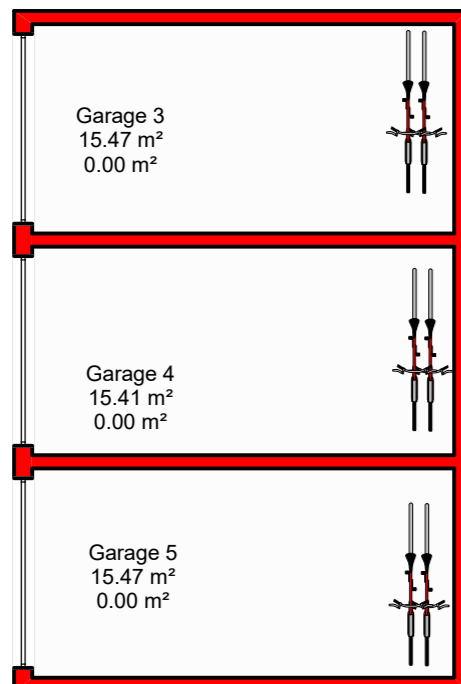

ibach haus

Ibach Bau GmbH & Co. KG
Alexander Ibach
Primwiesen 1
78628 Rottweil
Tel.: 0741 / 9 42 42 - 3
Fax: 0741 / 9 42 42 - 42

Erdgeschoss

Zeichendatum: 25.01.2023 Gezeichnet: Ina Würfel

Bauvorh.: Neubau Wohnhaus mit 5 WE, 5 Ga + 3 ST
Bauherr.: Wohnbau GmbH
Alexander Ibach
Primwiesen 1, Flst.Nr. 184
78628 Rottweil
Bauort.: Kirchstr. 18
78603 Renquishausen
Maßstab.: 1:100

Unterschrift Bauherr: _____ Unterschrift Planverfasser: _____

Wohnflächen sind ca. Angaben und werden beim Bauantrag genau berechnet.